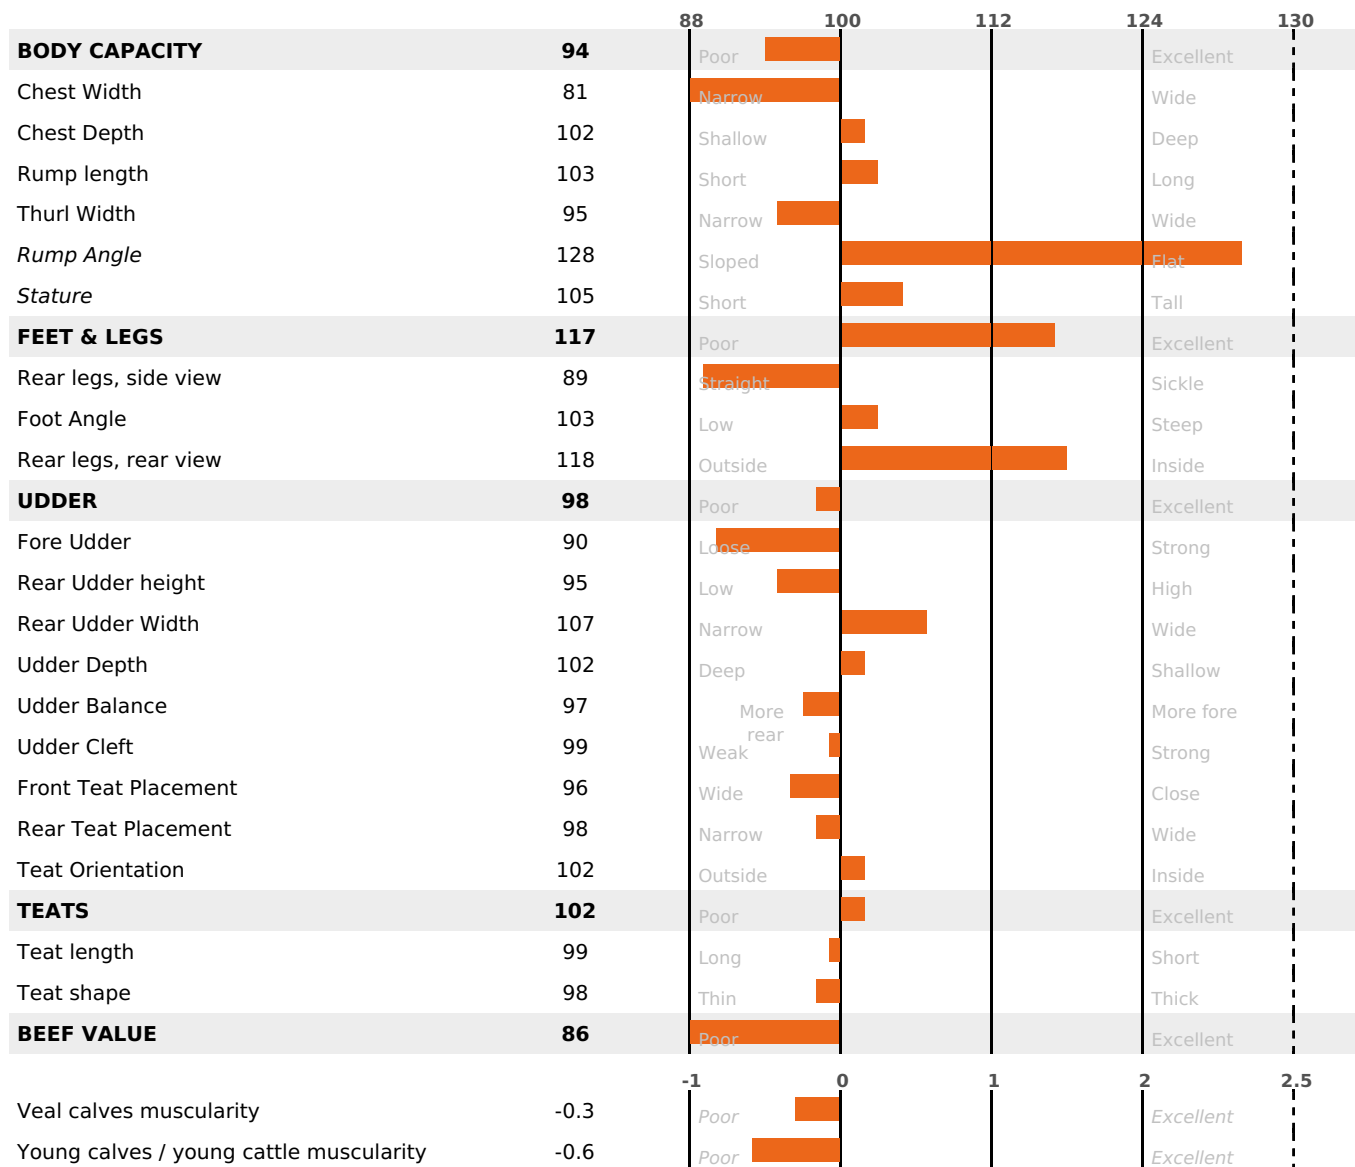

PRODUCTION

Milk Synthesis -7

1293 daughter(s) - 998 Herd(s) - **Rel. 95%**

MILK	PROT. (KG)	FAT (KG)	PROT. (%)	FAT (%)	DIGER	K-CAS	B-CAS
-25	-5	-6	-0.07	-0.07	-0.3	AB	A1A2

FUNCTIONAL

MILCA : MIF / MTCP : MTF
MTETR : NC

CALV. EASE	D. CALV. EASE	CALF VIT	D. CALF VIT.
95	95	95	95

HEALTH

-0.6

NEW

904 daughter(s) - 719 Herd(s) - **Reliability 95**

FR 7402379520 - N° 82380

BREEDER : GAEC LE CHAMPENOIS

DAM : BUROCHERE

4-305 10257KG 38 36,3