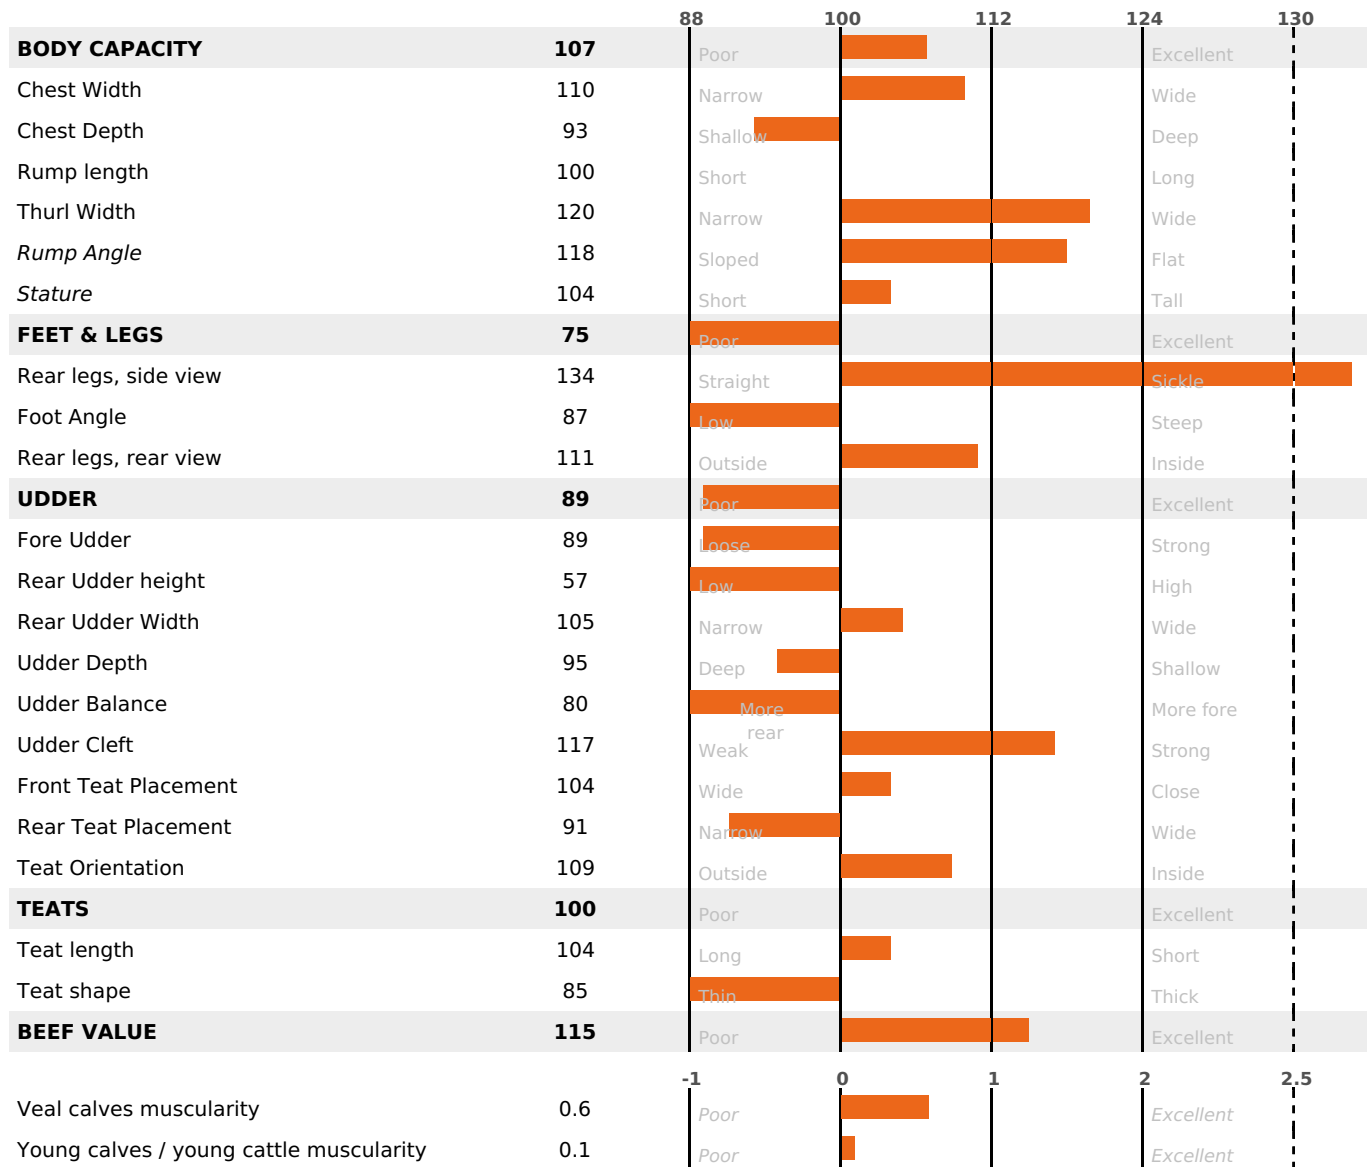

## PRODUCTION

Milk Synthesis +8

847 daughter(s) - 690 Herd(s) - Rel. 95%

MILK	PROT. (KG)	FAT (KG)	PROT. (%)	FAT (%)	DIGER	K-CAS	B-CAS
+169	+13	-19	+0.11	-0.38	-0.7	AB	

## FUNCTIONAL

MILCA : MIF / MTCF : MTF  
MTETR : NC

CALV. EASE	D. CALV. EASE	CALF VIT	D. CALF VIT.
95	83	95	82

## HEALTH

608 daughter(s) - 504 Herd(s) - **Reliability 95**

FR 2532233584 - N° 82836  
 BREEDER : M JEANNEROD LAURENT  
 DAM : ETINCELLE  
 2-305 8661KG 33,6 31,6