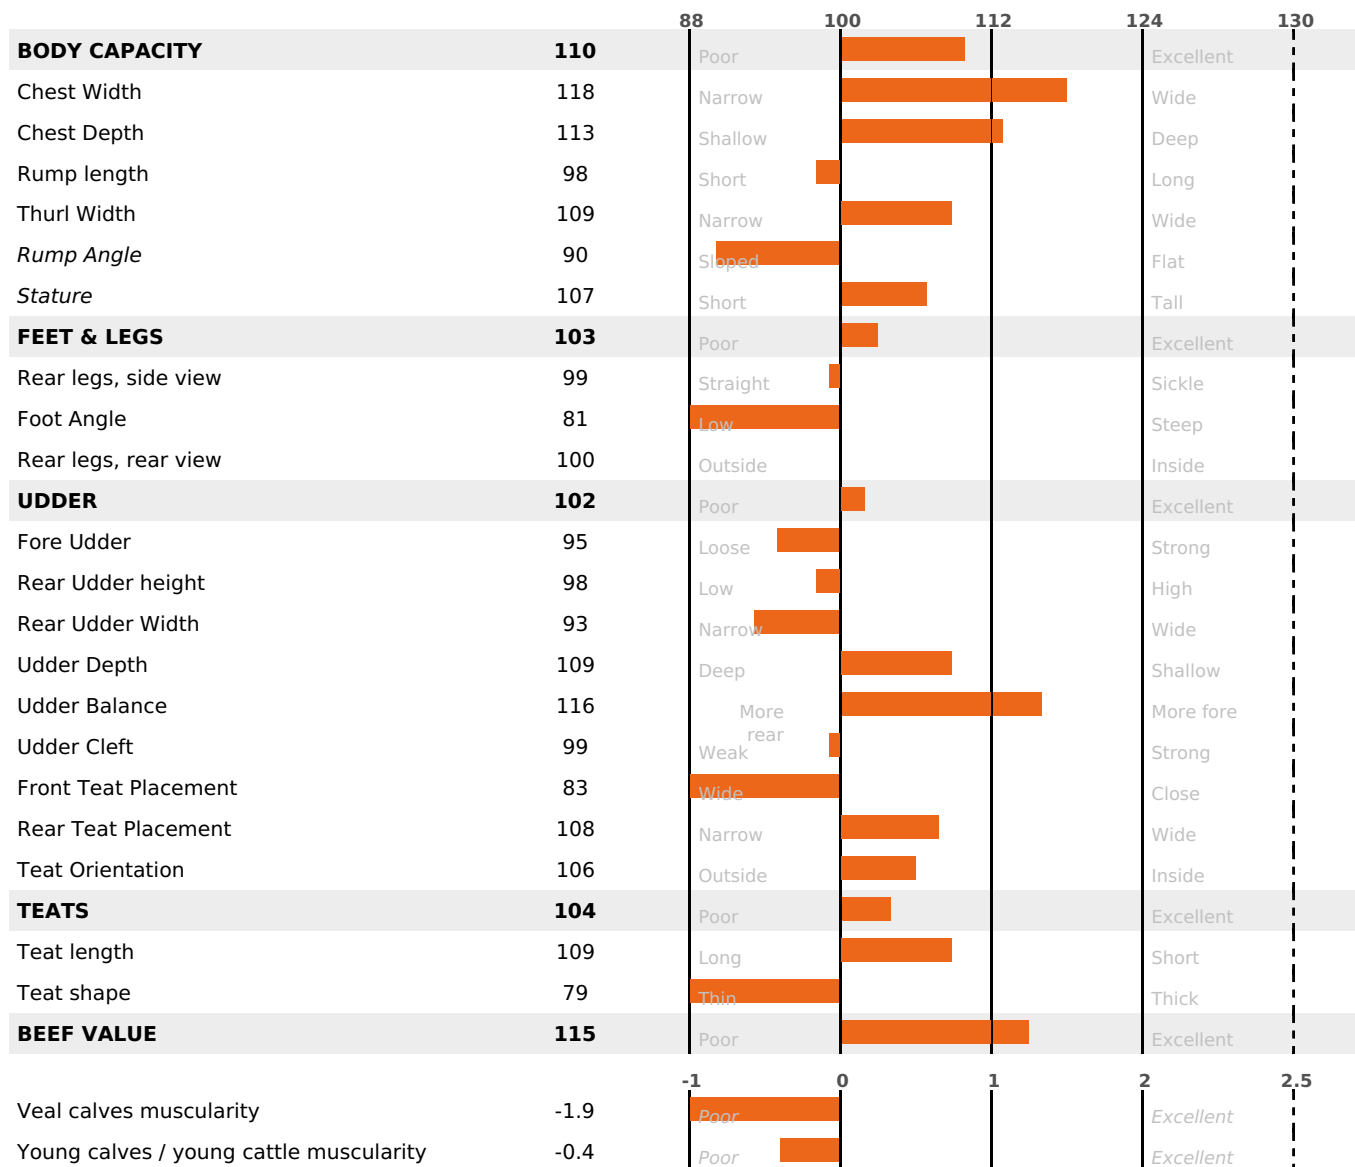

IMPOSABLE

ISU

BRINK / CHAPELOU / REDON

104

PRODUCTION

Milk Synthesis -2

1579 daughter(s) - 1103 Herd(s) - Rel. 95%

MILK	PROT. (KG)	FAT (KG)	PROT. (%)	FAT (%)	DIGER	K-CAS	B-CAS
-18	+3	-20	+0.05	-0.28	-0.7	AB	A1A2

FUNCTIONAL

MILCA : MIF / MTC : MTC
MTETR : NC

CALV. EASE	D. CALV. EASE	CALF VIT	D. CALF VIT.
95	95	95	95

HEALTH

NEW

999 daughter(s) - 733 Herd(s) - **Reliability 95**

FR 0113003678 - N° 85834

BREEDER : GIE MONTBELIARDE HORIZON

DAM : 083 GABELL

2-305 11623KG 36,4 34,8