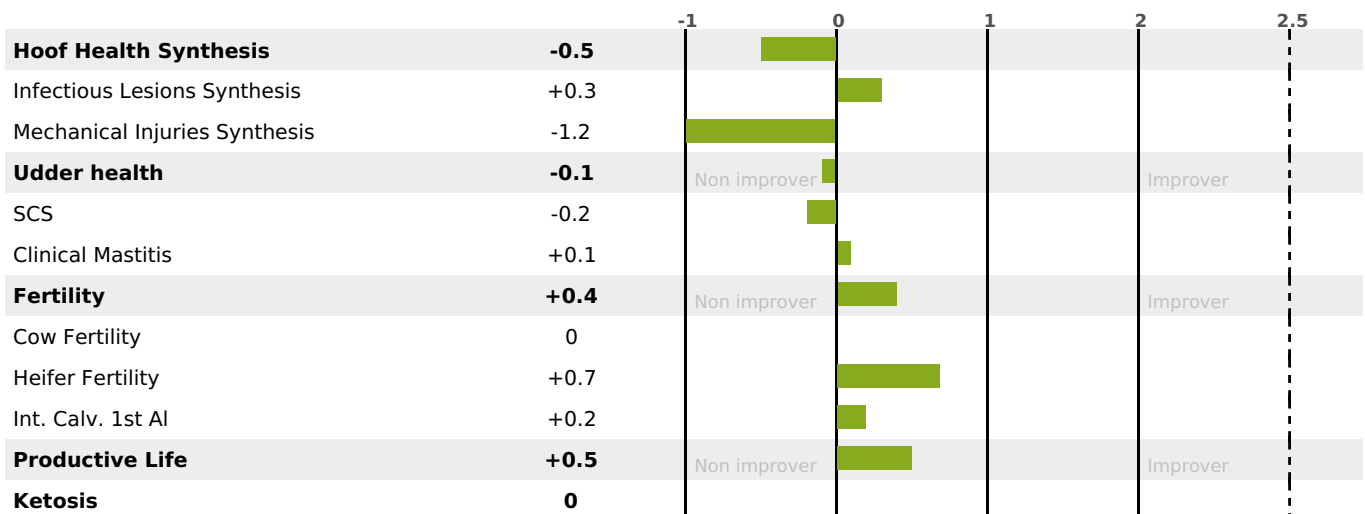

FUNCTIONAL

MILCA : MIF / MTC : MTC
MTETR : NC

CALV. EASE	D. CALV. EASE	CALF VIT	D. CALF VIT.
95	95	95	95

HEALTH

NEW

999 daughter(s) - 733 Herd(s) - **Reliability 95**

FR 0113003678 - N° 85834

BREEDER : GIE MONTBELIARDE HORIZON