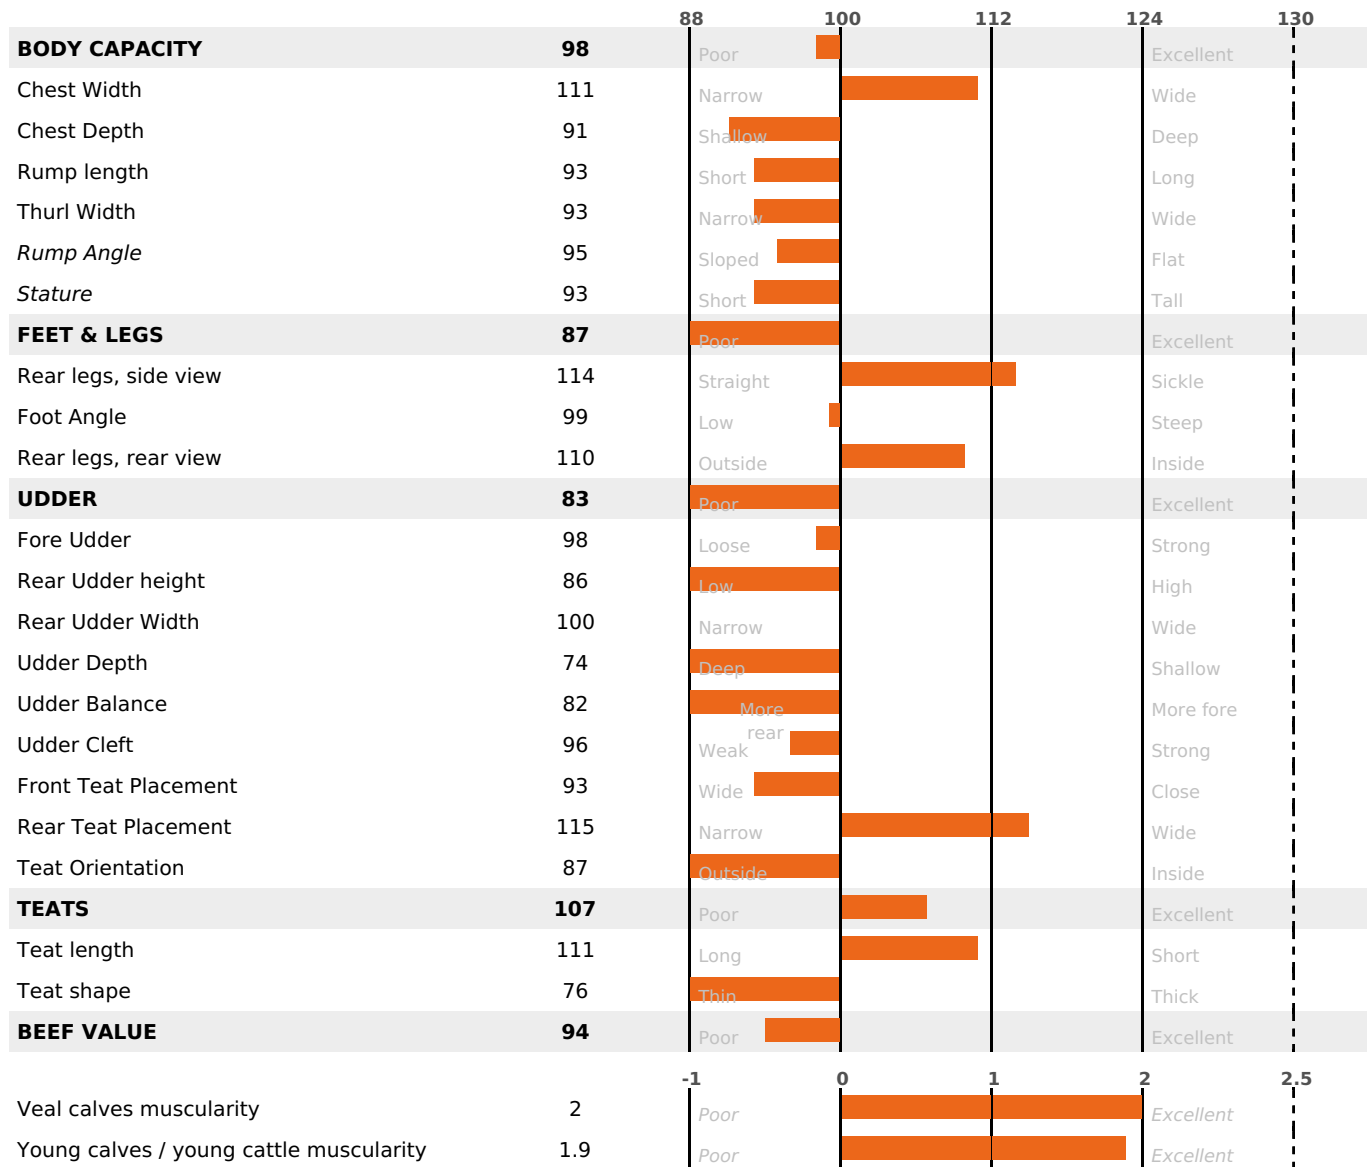

JOLMONT

ISU

FUEGO / DOLLEY / PERNAN

128

PRODUCTION

Milk Synthesis **+31**

744 daughter(s) - 630 Herd(s) - **Rel. 95%**

MILK	PROT. (KG)	FAT (KG)	PROT. (%)	FAT (%)	DIGER	K-CAS	B-CAS
+203	+20	+39	+0.18	+0.44	-0.8	BB	A1A2

FUNCTIONAL

MILCA : MIF / MTCF : MTF
MTETR : NC

CALV. EASE	D. CALV. EASE	CALF VIT	D. CALF VIT.
95	95	95	95

HEALTH

NEW

234 daughter(s) - 206 Herd(s) - **Reliability 87**

FR 535579104 - N° 88422

BREEDER : SCEA LEONARD

DAM : HORTENSIA

5-305 11006KG 40,2 33,2