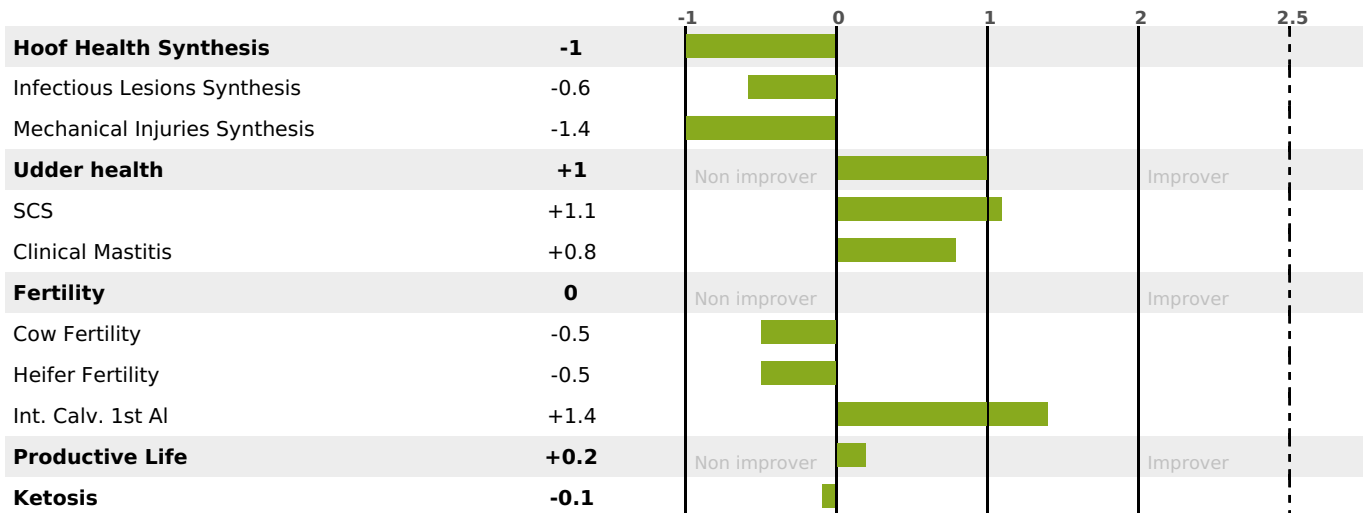

FUNCTIONAL

MILCA : MIF / MTCF : MTF
MTETR : NC

CALV. EASE	D. CALV. EASE	CALF VIT	D. CALF VIT.
95	95	95	95

HEALTH

NEW

234 daughter(s) - 206 Herd(s) - **Reliability 87**

FR 535579104 - N° 88422

BREEDER : SCEA LEONARD