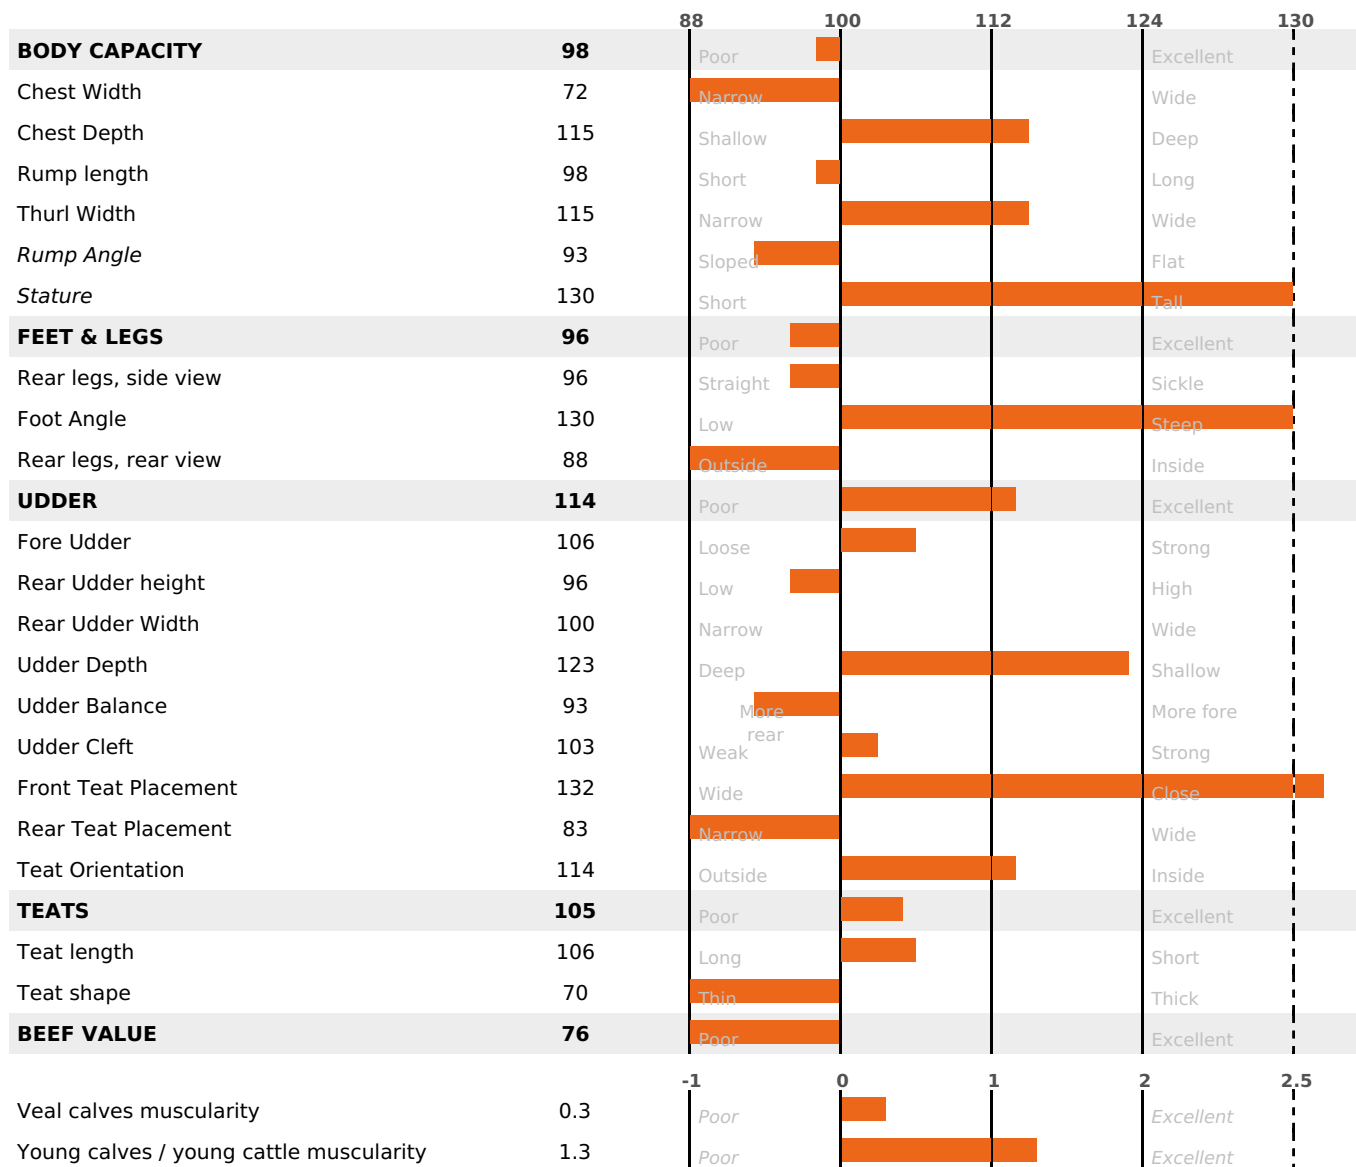

LEGEND

ISU

HELUX / EMILIO / TRICASTIN

90

PRODUCTION

Milk Synthesis **-11**

1154 daughter(s) - 809 Herd(s) - **Rel. 95%**

MILK	PROT. (KG)	FAT (KG)	PROT. (%)	FAT (%)	DIGER	K-CAS	B-CAS
+365	-8	0	-0.26	-0.21	-0.1	BB	A2A2

FUNCTIONAL

MILCA : MIF / MTCP : MTF
MTETR : NC

CALV. EASE	D. CALV. EASE	CALF VIT	D. CALF VIT.
48	90	77	95

HEALTH

NEW

628 daughter(s) - 453 Herd(s) - **Reliability 94**

FR 2521491661 - N° 90383

BREEDER : EARL BARTHOD MALAT

DAM : ILONA

1-305 7044KG 39,8 34,9