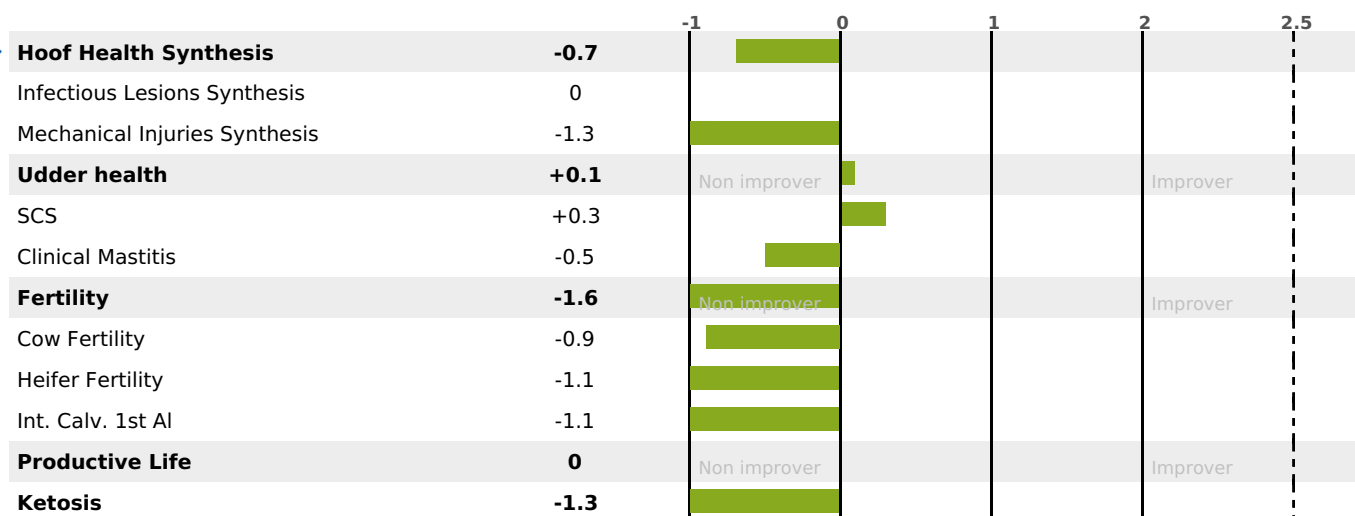

FUNCTIONAL

MILCA : MIF / MTCP : MTF
MTETR : NC

CALV. EASE	D. CALV. EASE	CALF VIT	D. CALF VIT.
48	90	77	95

HEALTH

NEW

628 daughter(s) - 453 Herd(s) - **Reliability 94**

FR 2521491661 - N° 90383

BREEDER : EARL BARTHOD MALAT

DAM : ILONA

1-305 7044KG 39,8 34,9