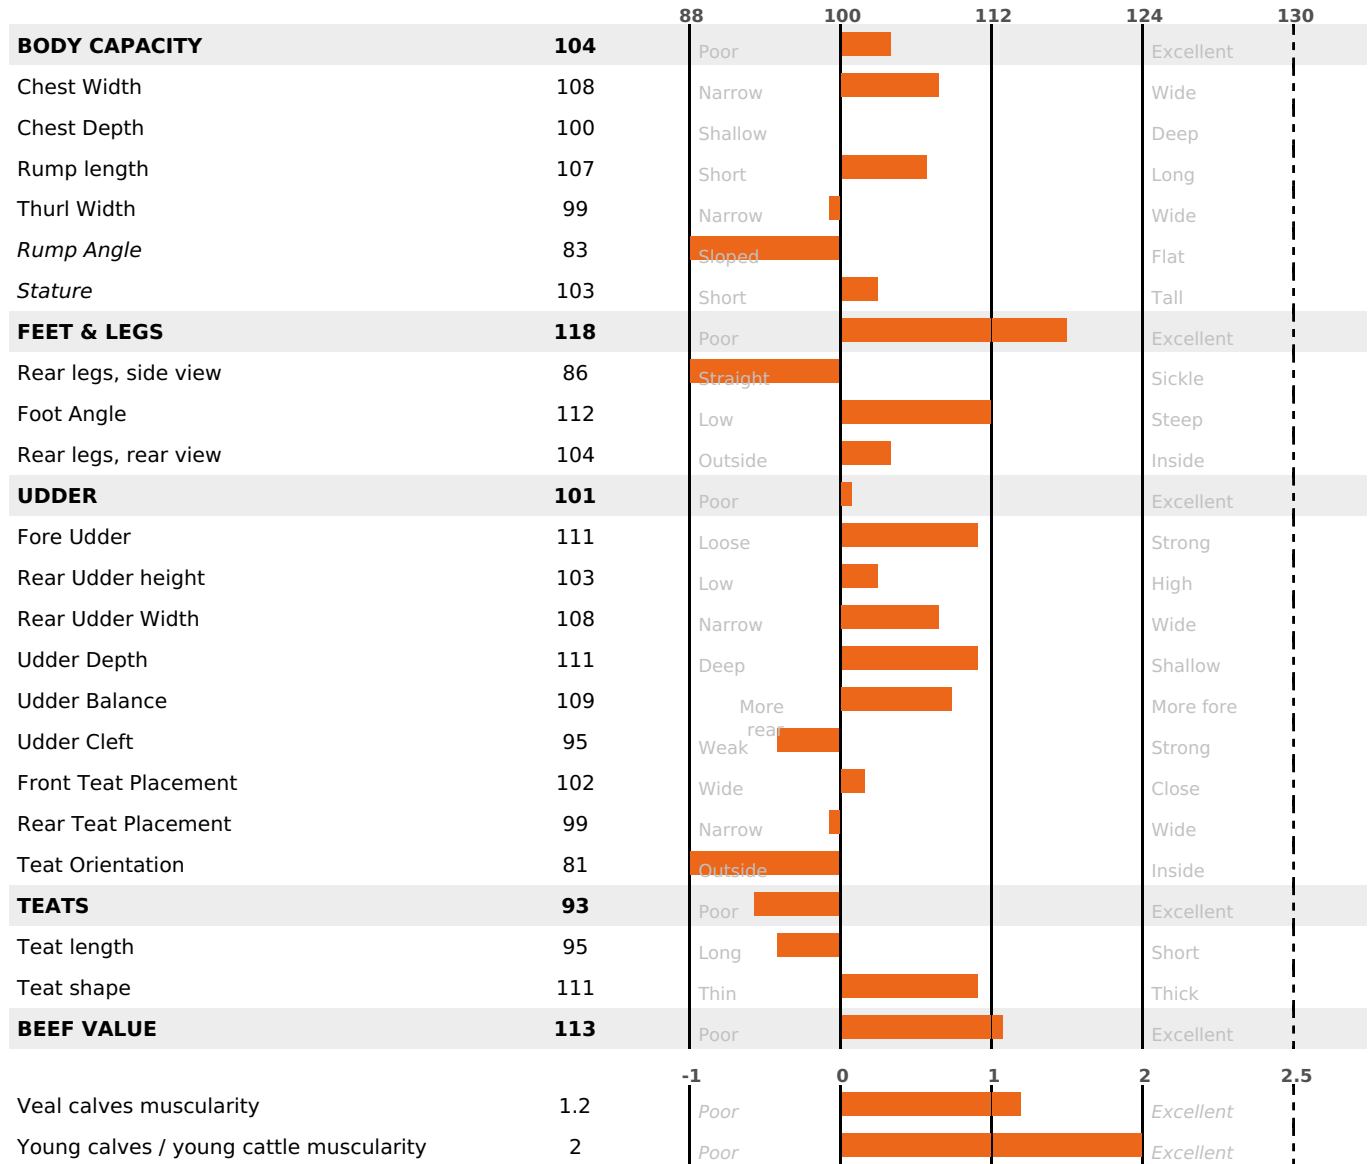

PRODUCTION

Milk Synthesis -1

1061 daughter(s) - 781 Herd(s) - Rel. 95%

MILK	PROT. (KG)	FAT (KG)	PROT. (%)	FAT (%)	DIGER	K-CAS	B-CAS
+287	+2	-4	-0.1	-0.22	0.7	AB	A1A2

FUNCTIONAL

MILCA : MIF / MTCP : MTF

MTETR : NC

CALV. EASE	D. CALV. EASE	CALF VIT	D. CALF VIT.
95	95	95	95

HEALTH

3.2

NEW

528 daughter(s) - 407 Herd(s) - **Reliability 93**

FR 2537301526 - N° 91739
 BREEDER : M CHABOD OLIVIER
 DAM : JEEPSIE
 5-305 8794KG 40,8 35,7