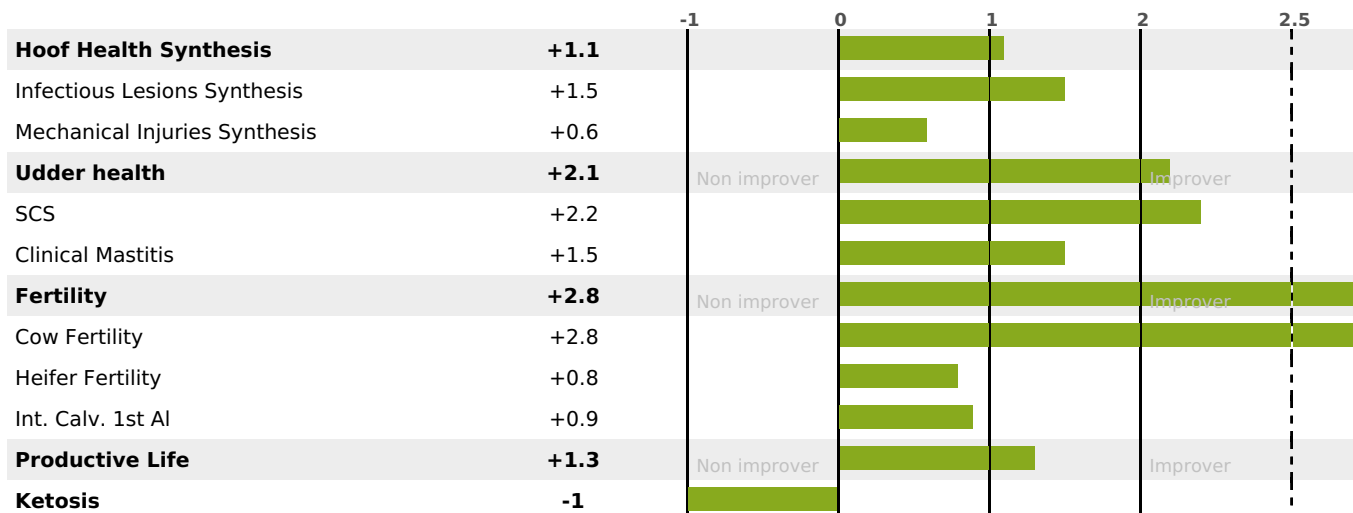

PRODUCTION

Milk Synthesis -1

1061 daughter(s) - 781 Herd(s) - Rel. 95%

MILK	PROT. (KG)	FAT (KG)	PROT. (%)	FAT (%)	DIGER	K-CAS	B-CAS
+287	+2	-4	-0.1	-0.22	0.7	AB	A1A2

FUNCTIONAL

MILCA : MIF / MTCP : MTF

MTETR : NC

CALV. EASE	D. CALV. EASE	CALF VIT	D. CALF VIT.
95	95	95	95

HEALTH

3.2

NEW

528 daughter(s) - 407 Herd(s) - **Reliability 93**

FR 2537301526 - N° 91739
 BREEDER : M CHABOD OLIVIER
 DAM : JEEPSIE
 5-305 8794KG 40,8 35,7