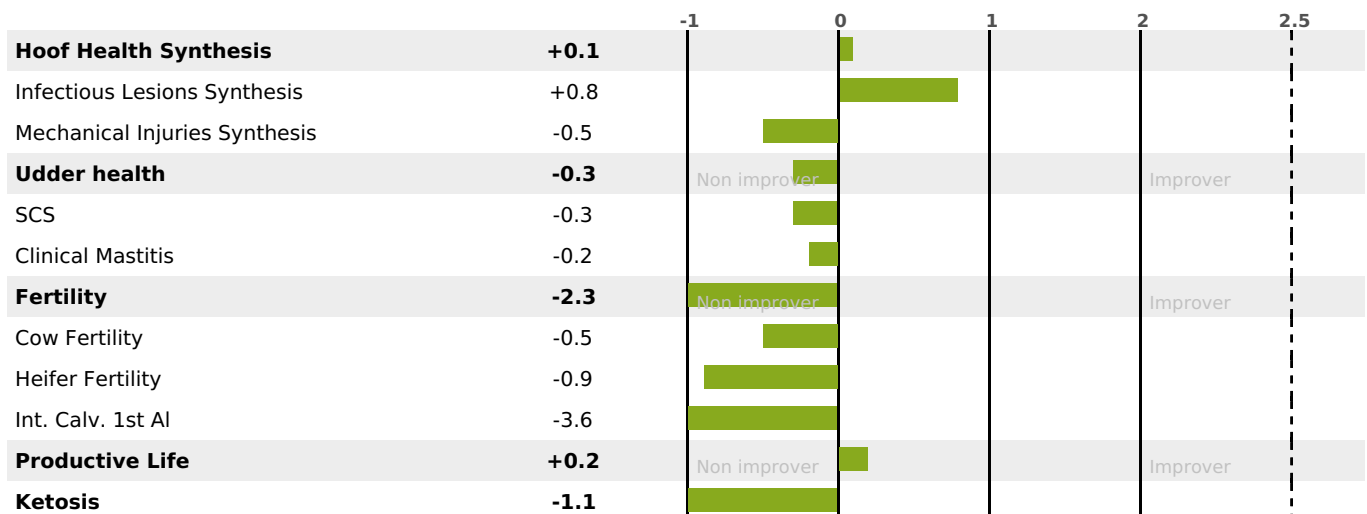

MILK	PROT. (KG)	FAT (KG)	PROT. (%)	FAT (%)	DIGER	K-CAS	B-CAS
+1775	+56	+48	-0.02	-0.31	-1.7	BB	A2A2

FUNCTIONAL

MILCA : MIF / MTCP : MTF
MTETR : NC

CALV. EASE	D. CALV. EASE	CALF VIT	D. CALF VIT.
48	95	95	95

HEALTH

NEW

226 daughter(s) - 195 Herd(s) - **Reliability 87**

FR 7120387459 - N° 93163

BREEDER : GAEC D AMONT

DAM : LEADER

3-305 12091KG 39,7 33,7