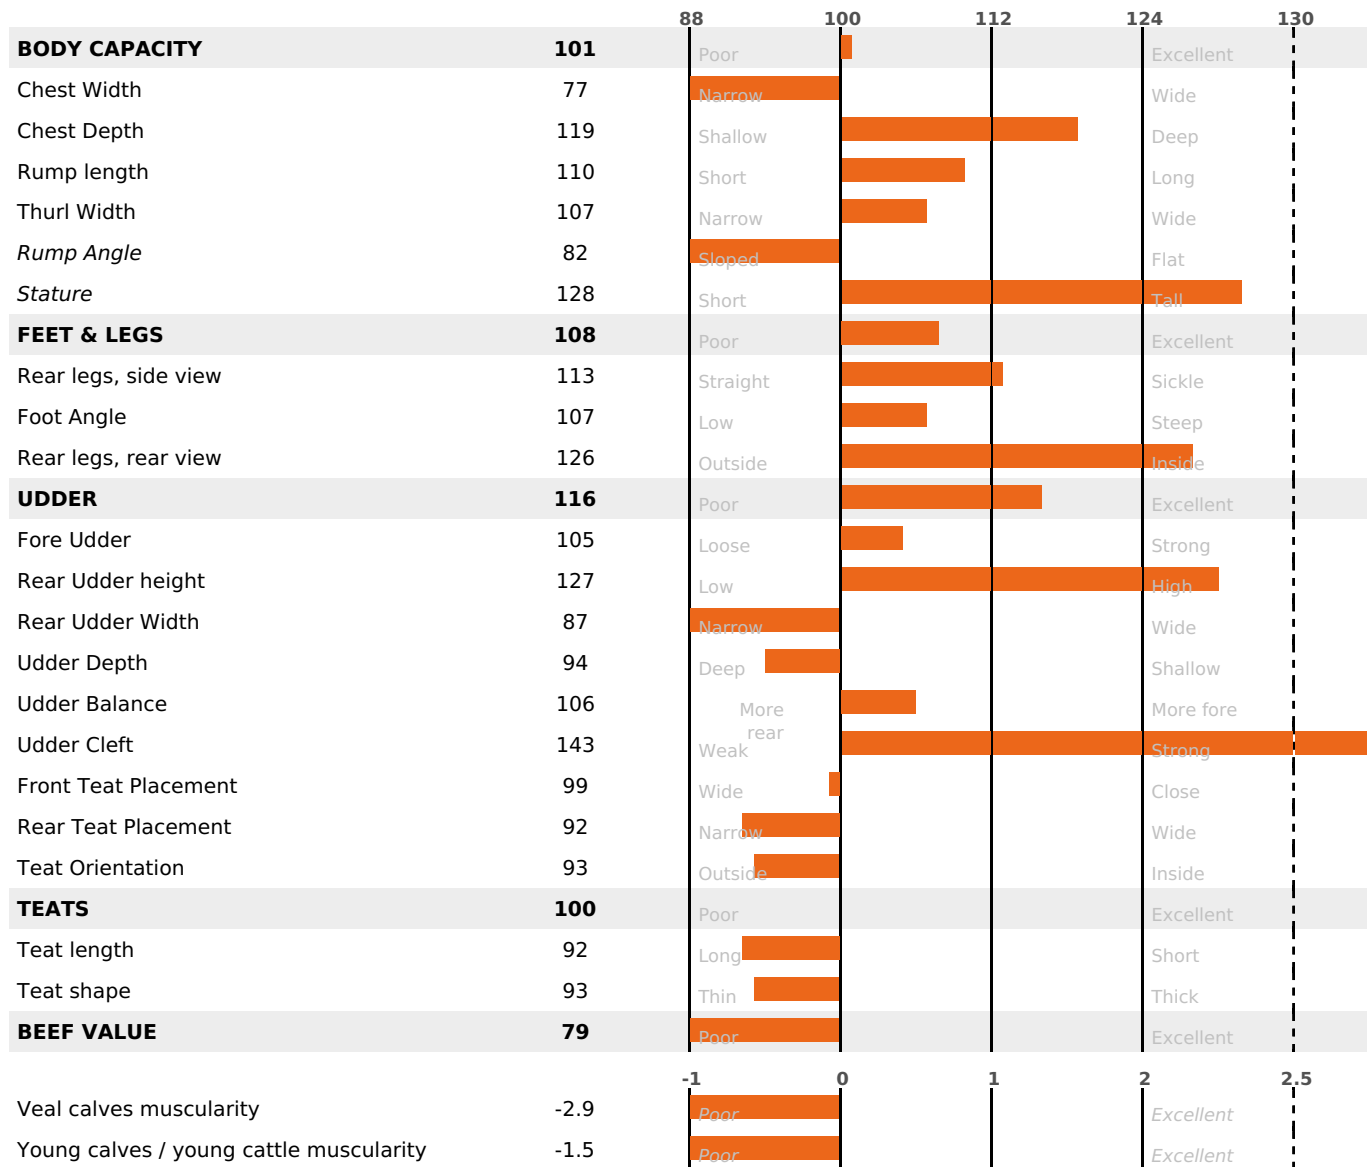

MILK	PROT. (KG)	FAT (KG)	PROT. (%)	FAT (%)	DIGER	K-CAS	B-CAS
+1775	+56	+48	-0.02	-0.31	-1.7	BB	A2A2

FUNCTIONAL

MILCA : MIF / MTCP : MTF
MTETR : NC

CALV. EASE	D. CALV. EASE	CALF VIT	D. CALF VIT.
48	95	95	95

HEALTH

NEW

226 daughter(s) - 195 Herd(s) - **Reliability 87**

FR 7120387459 - N° 93163

BREEDER : GAEC D AMONT

DAM : LEADER

3-305 12091KG 39,7 33,7