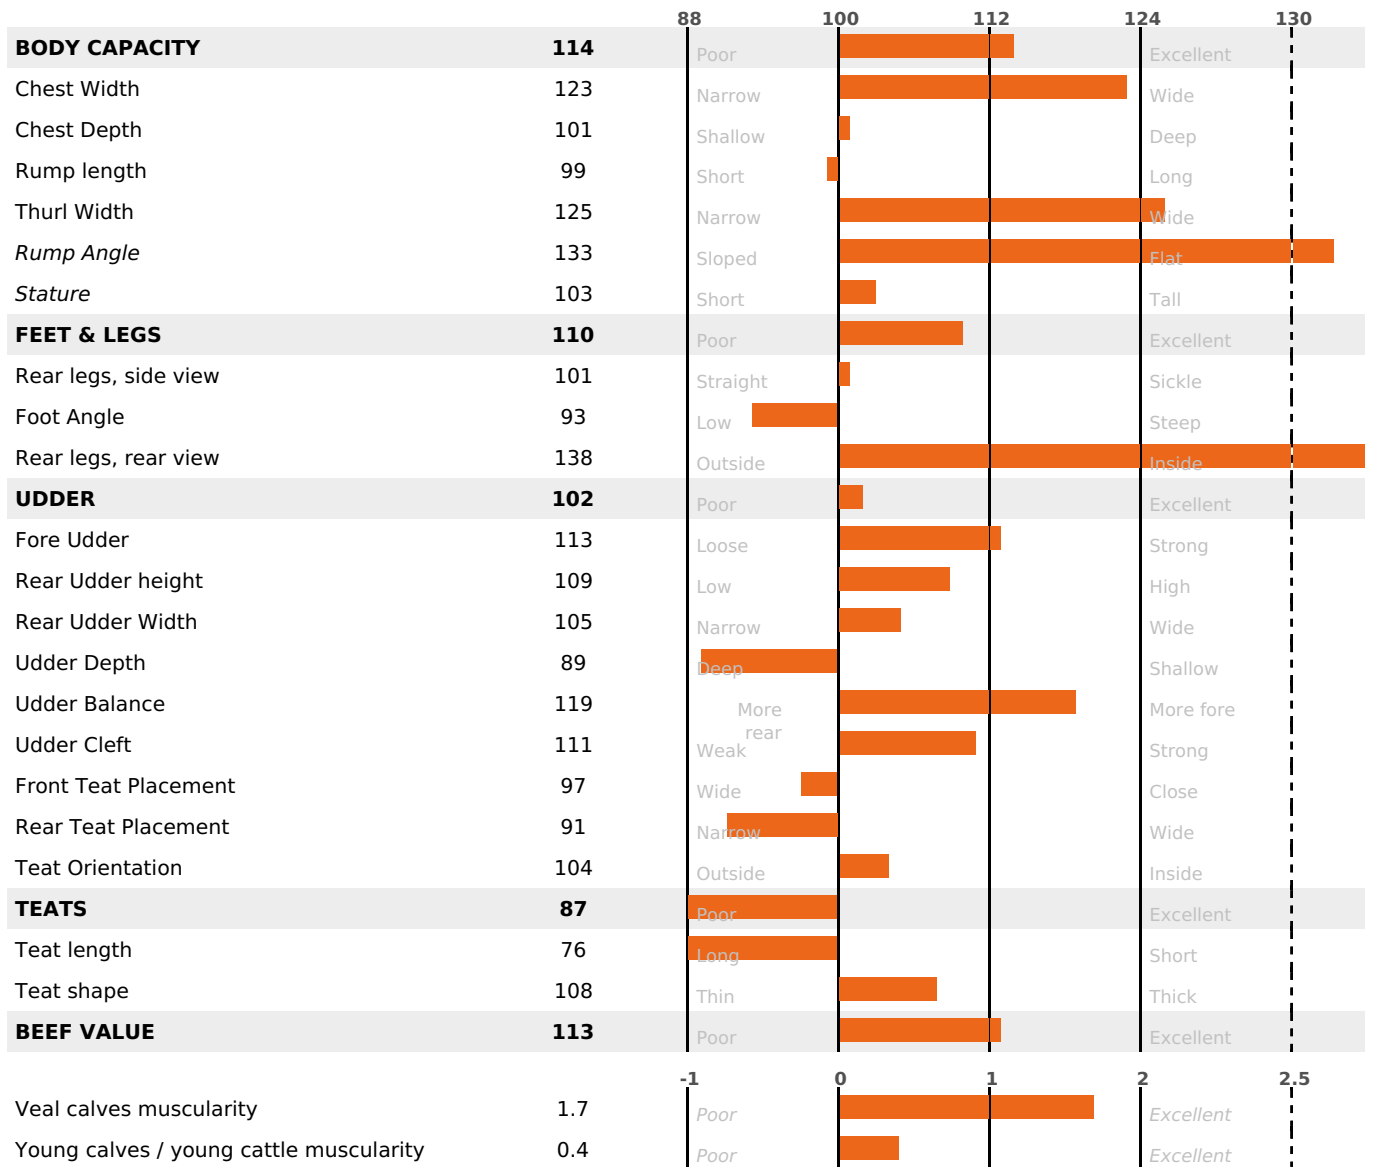

## PRODUCTION

Milk Synthesis -1

23892 daughter(s) - 7168 Herd(s) - **Rel. 95%**

MILK	PROT. (KG)	FAT (KG)	PROT. (%)	FAT (%)	DIGER	K-CAS	B-CAS
+303	0	+3	-0.14	-0.13	0.3	AA	A1A1

## FUNCTIONAL

MILCA : MIF / MTCP : MTC  
MTETR : NC

CALV. EASE	D. CALV. EASE	CALF VIT	D. CALF VIT.
92	93	90	94

## HEALTH

15579 daughter(s) - 4596 Herd(s) - **Reliability**

**95**

FR 3802390130 - N° 63576  
 BREEDER : EARL DE SALETTE  
 DAM : OLYMPIA  
 4-303 10748KG 43,3 36,9