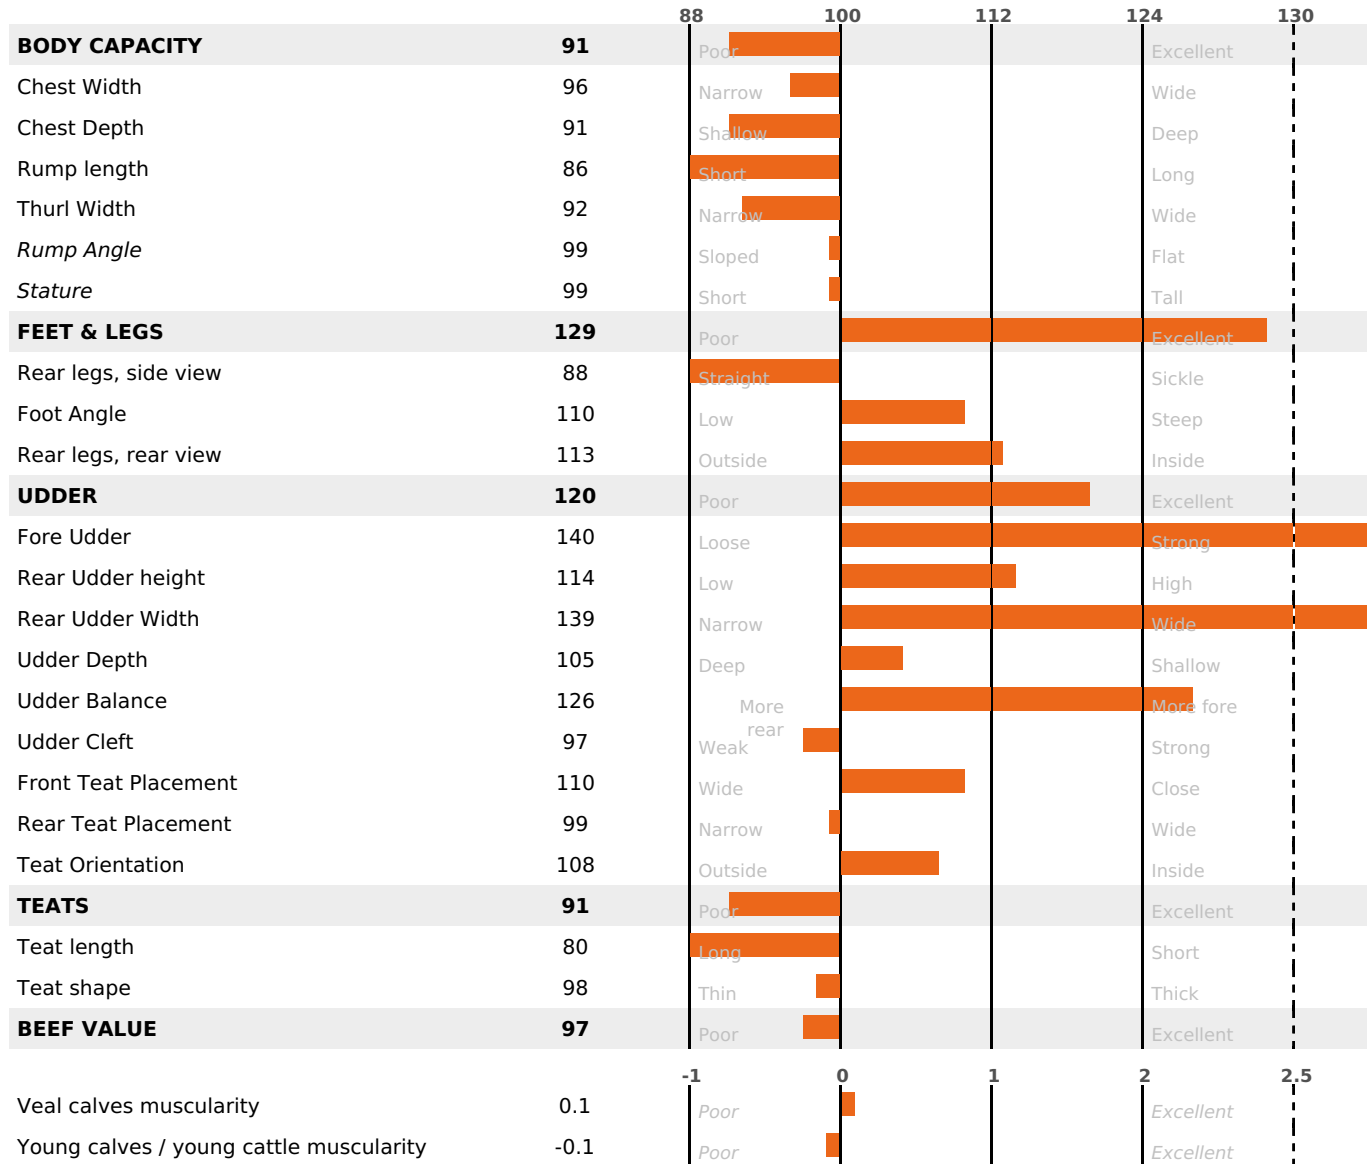

Milk Synthesis **+31**

2547 daughter(s) - 1742 Herd(s) - **Rel. 95%**

MILK	PROT. (KG)	FAT (KG)	PROT. (%)	FAT (%)	DIGER	K-CAS	B-CAS
+513	+23	+33	+0.09	+0.18	0.6	AB	A1A2

FUNCTIONAL

MILCA : MIF / MTCP : MTF
MTETR : NC

CALV. EASE	D. CALV. EASE	CALF VIT	D. CALF VIT.
95	89	95	95

HEALTH

1019 daughter(s) - 713 Herd(s) - **Reliability 95**

FR 4974877914 - N° 88435

BREEDER : GAEC FROUIN

DAM : HELVETIE

2-288 8284KG 40,1 33,8