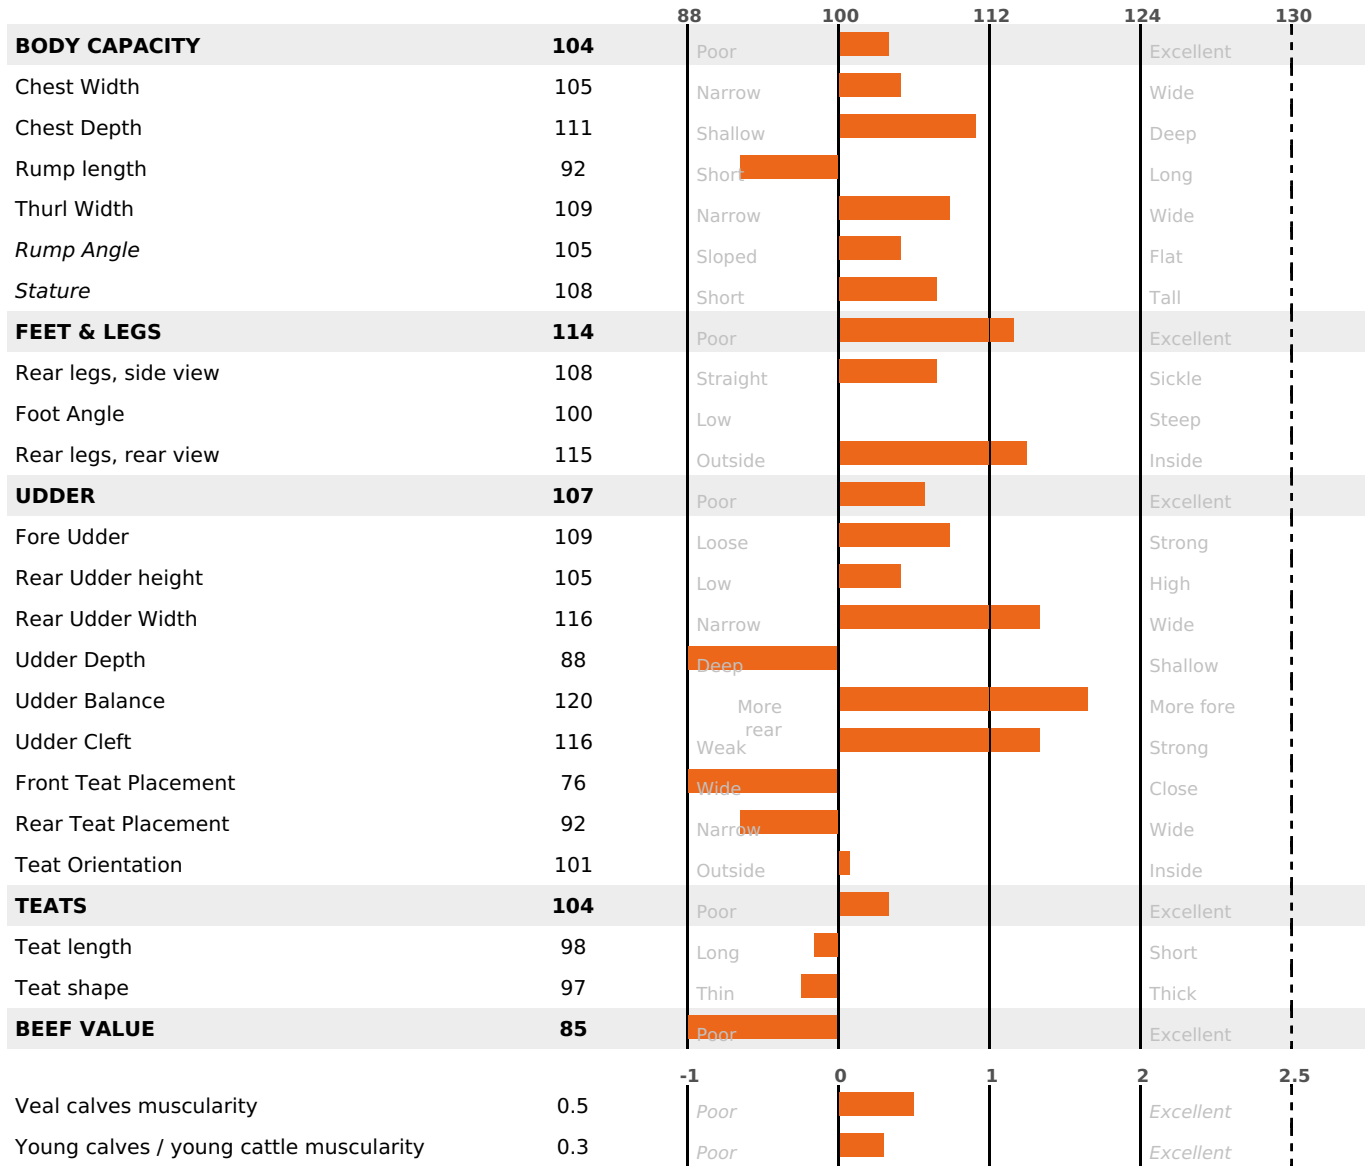

Milk Synthesis **+57**

15 daughter(s) - 15 Herd(s) - **Rel. 80%**

MILK	PROT. (KG)	FAT (KG)	PROT. (%)	FAT (%)	DIGER	K-CAS	B-CAS
+1275	+48	+49	+0.07	-0.05	0.6	BB	A2A2

FUNCTIONAL

MILCA : MIF / MTCP : MTF

MTETR : MTRF

CALV. EASE	D. CALV. EASE	CALF VIT	D. CALF VIT.
95	95	95	95

HEALTH

NEW

28 daughter(s) - 25 Herd(s) - **Reliability 71**

FR 2544681858 - N° 95727
 BREEDER : GAEC DE L UBAC
 DAM : MOZZA
 4-305 8405KG 41,8 37,4