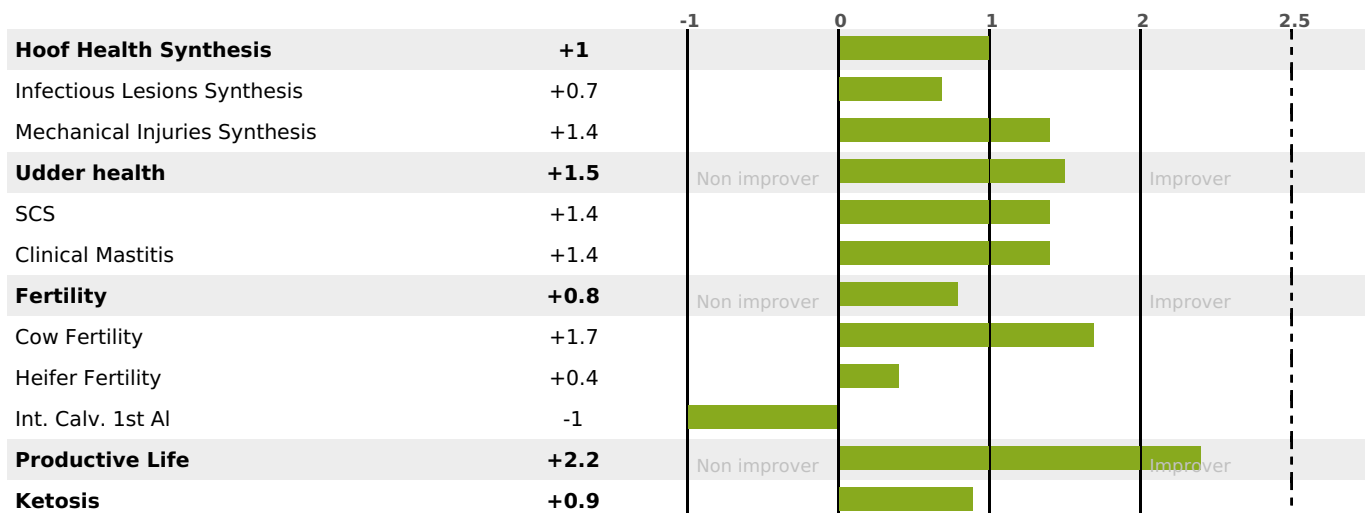

## FUNCTIONAL

MILCA : MIF / MTCP : MTF

MTETR : MTRF

CALV. EASE	D. CALV. EASE	CALF VIT	D. CALF VIT.
95	89	95	95

## HEALTH

NEW

daughter(s) - Herd(s) - **Reliability 67**

FR 7041104299 - N° 98299  
 BREEDER : EARL DES LOCHERES  
 DAM : NUPZIE  
 2-280 9082KG 35,2 33,9