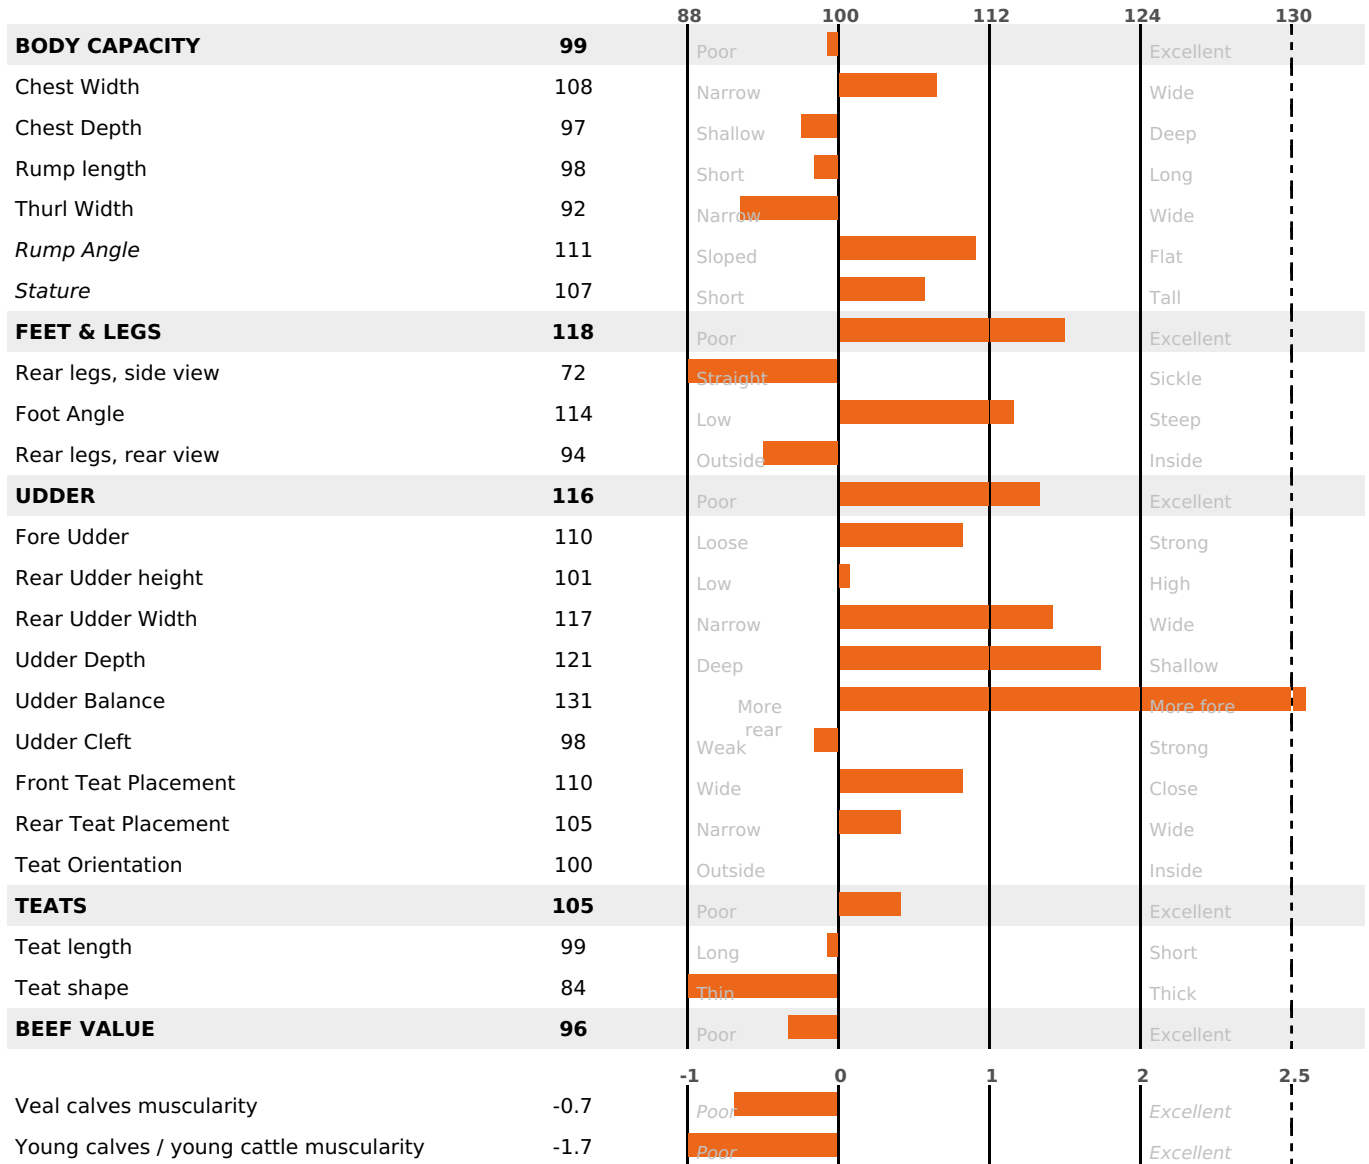

## PRODUCTION

Milk Synthesis **+53**

daughter(s) - Herd(s) - **Rel. 76%**

MILK	PROT. (KG)	FAT (KG)	PROT. (%)	FAT (%)	DIGER	K-CAS	B-CAS
+1495	+46	+47	-0.05	-0.24	1.8	AB	A1A2

## FUNCTIONAL

MILCA : MIF / MTCP : MTF

MTETR : MTRF

CALV. EASE	D. CALV. EASE	CALF VIT	D. CALF VIT.
95	89	95	95

## HEALTH

NEW

daughter(s) - Herd(s) - **Reliability 67**

FR 7041104299 - N° 98299  
 BREEDER : EARL DES LOCHERES  
 DAM : NUPZIE  
 2-280 9082KG 35,2 33,9