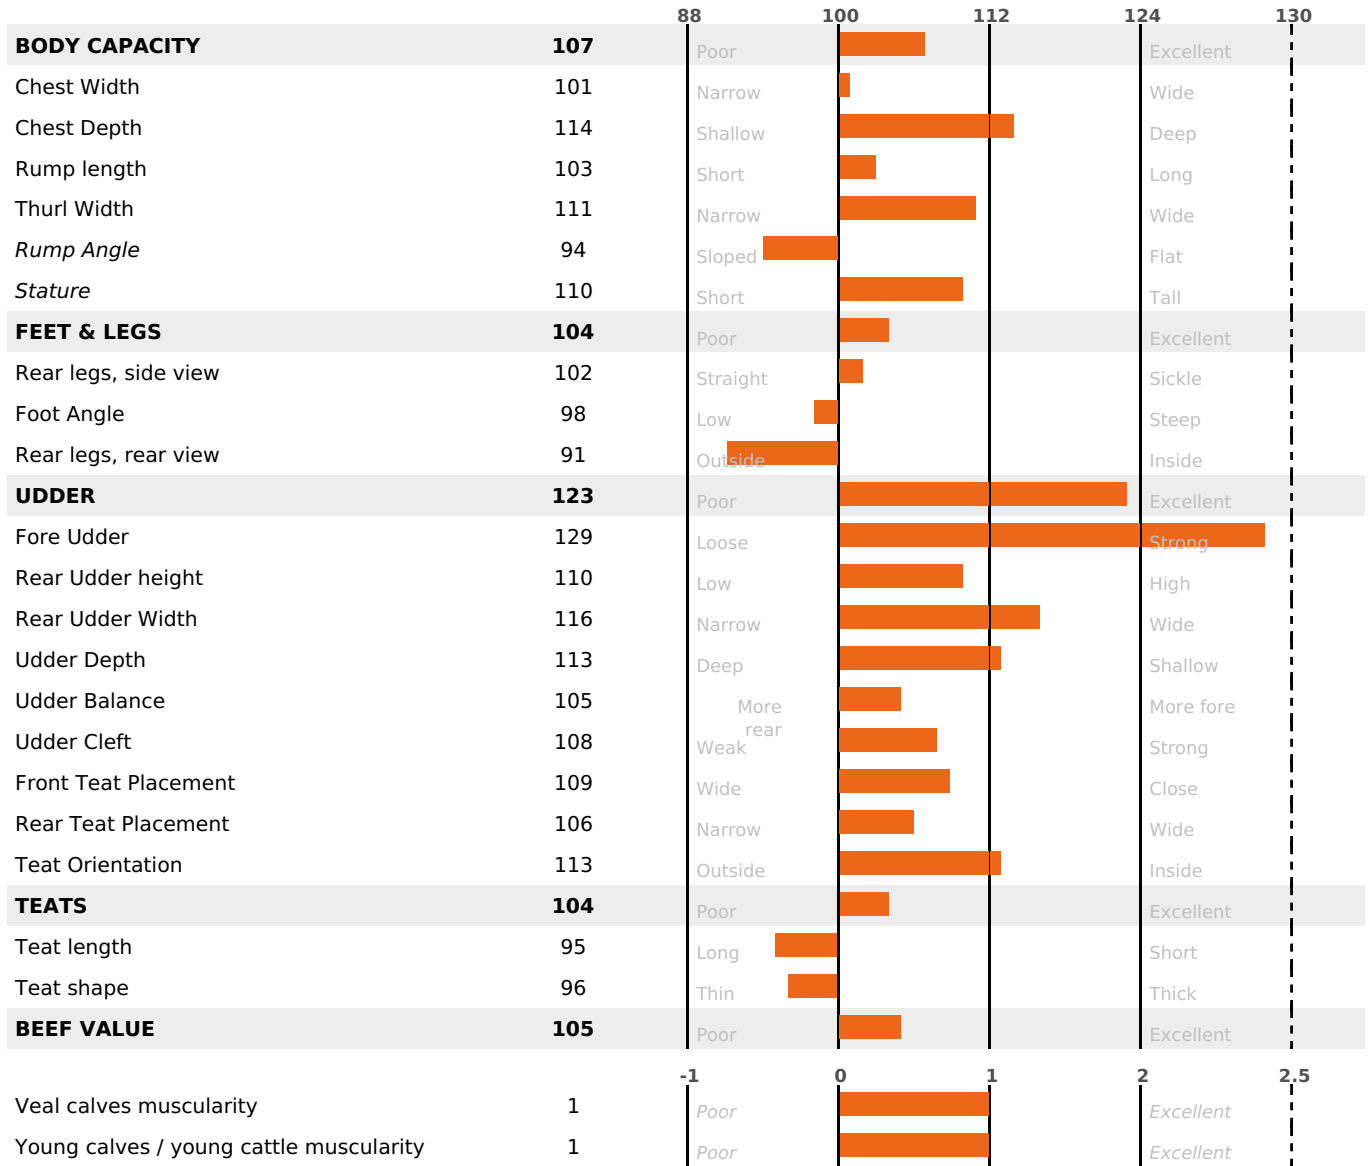

daughter(s) - Herd(s) - **Reliability 60**

FR 7302329261 - N° A0161
BREEDER : M BRET CHRISTOPHE
DAM : ORCHIDEE
1-305 8075KG 39,2 38,2