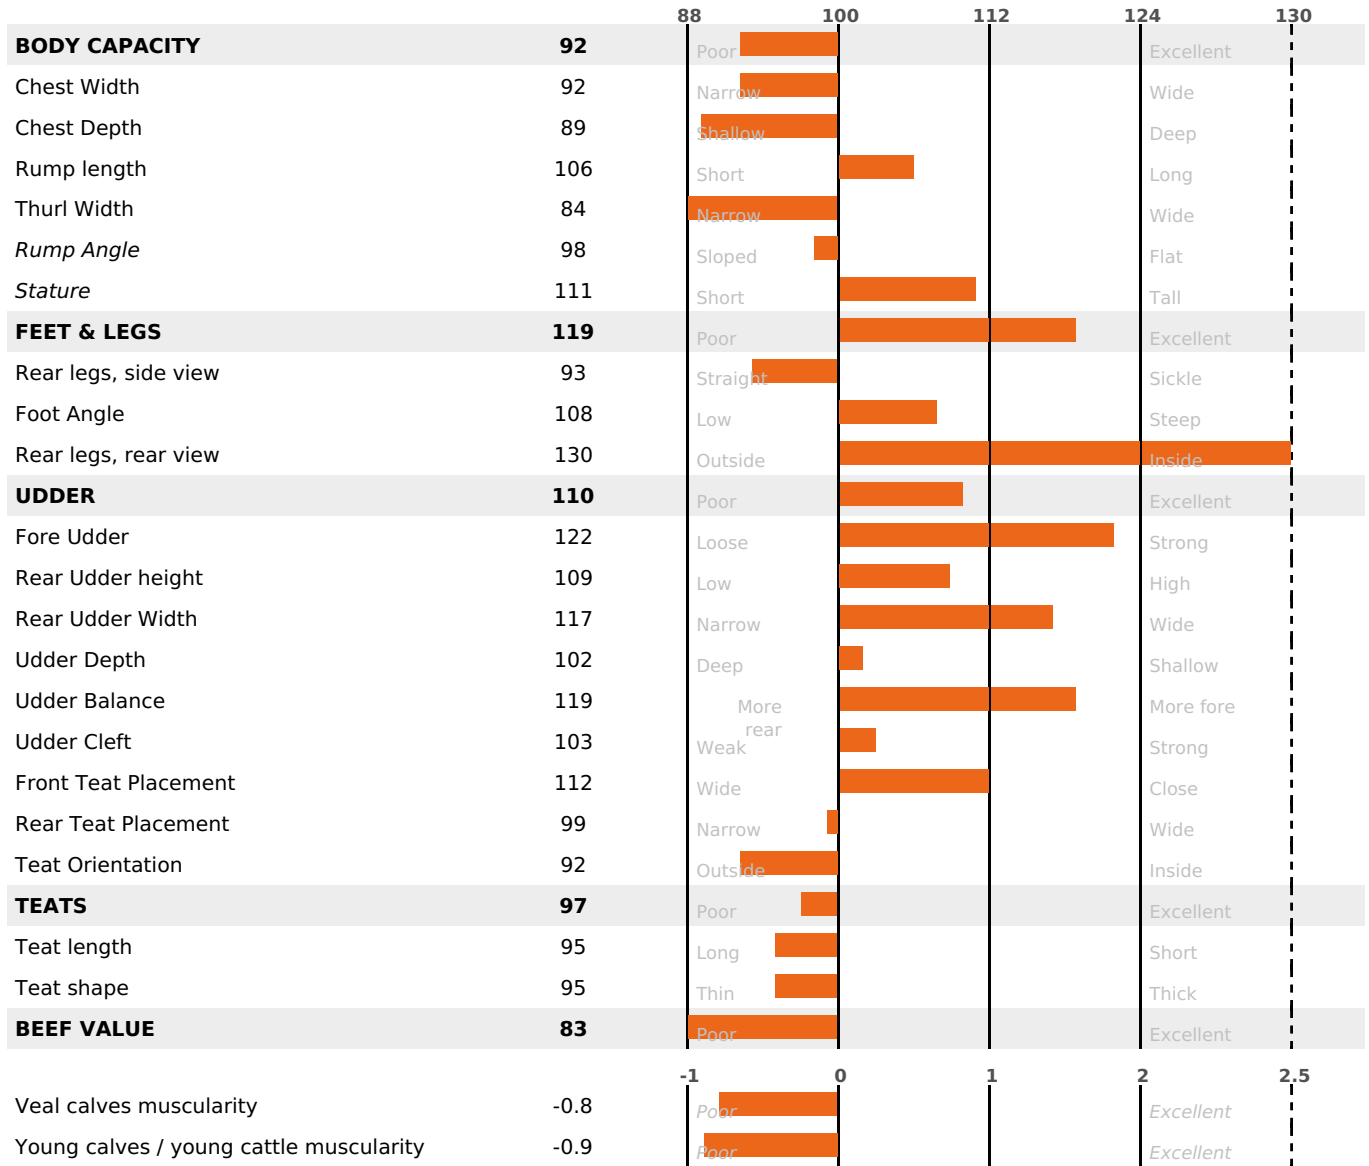

## PRODUCTION

Milk Synthesis **+68**

daughter(s) - Herd(s) - **Rel. 76%**

MILK	PROT. (KG)	FAT (KG)	PROT. (%)	FAT (%)	DIGER	K-CAS	B-CAS
<b>+1033</b>	<b>+55</b>	<b>+53</b>	<b>+0.31</b>	<b>+0.09</b>	<b>0.1</b>	<b>BB</b>	<b>A2A2</b>

## FUNCTIONAL

MILCA : MIF / MTCP : MTF

MTETR : MTRF

CALV. EASE	D. CALV. EASE	CALF VIT	D. CALF VIT.
<b>95</b>	<b>95</b>	<b>95</b>	<b>95</b>

## HEALTH

NEW

daughter(s) - Herd(s) - **Reliability 66**

**FR 2535192295 - N° 98822**  
**BREEDER : GAEC DES SAULES**  
**DAM : OLYMPE**  
**2-305 11190KG 40,7 34,9**