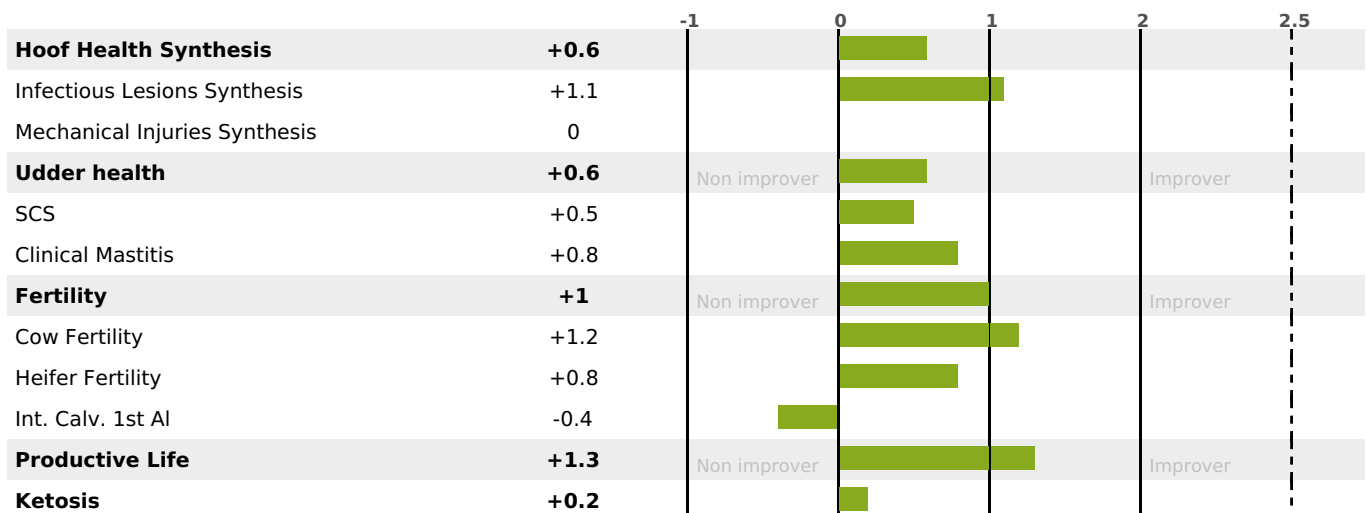

## FUNCTIONAL

MILCA : MIF / MTCP : MTF

MTETR : MTRF

CALV. EASE	D. CALV. EASE	CALF VIT	D. CALF VIT.
<b>95</b>	<b>95</b>	<b>95</b>	<b>95</b>

## HEALTH

NEW

daughter(s) - Herd(s) - **Reliability 66**

**FR 2535192295 - N° 98822**  
**BREEDER : GAEC DES SAULES**  
**DAM : OLYMPE**  
**2-305 11190KG 40,7 34,9**