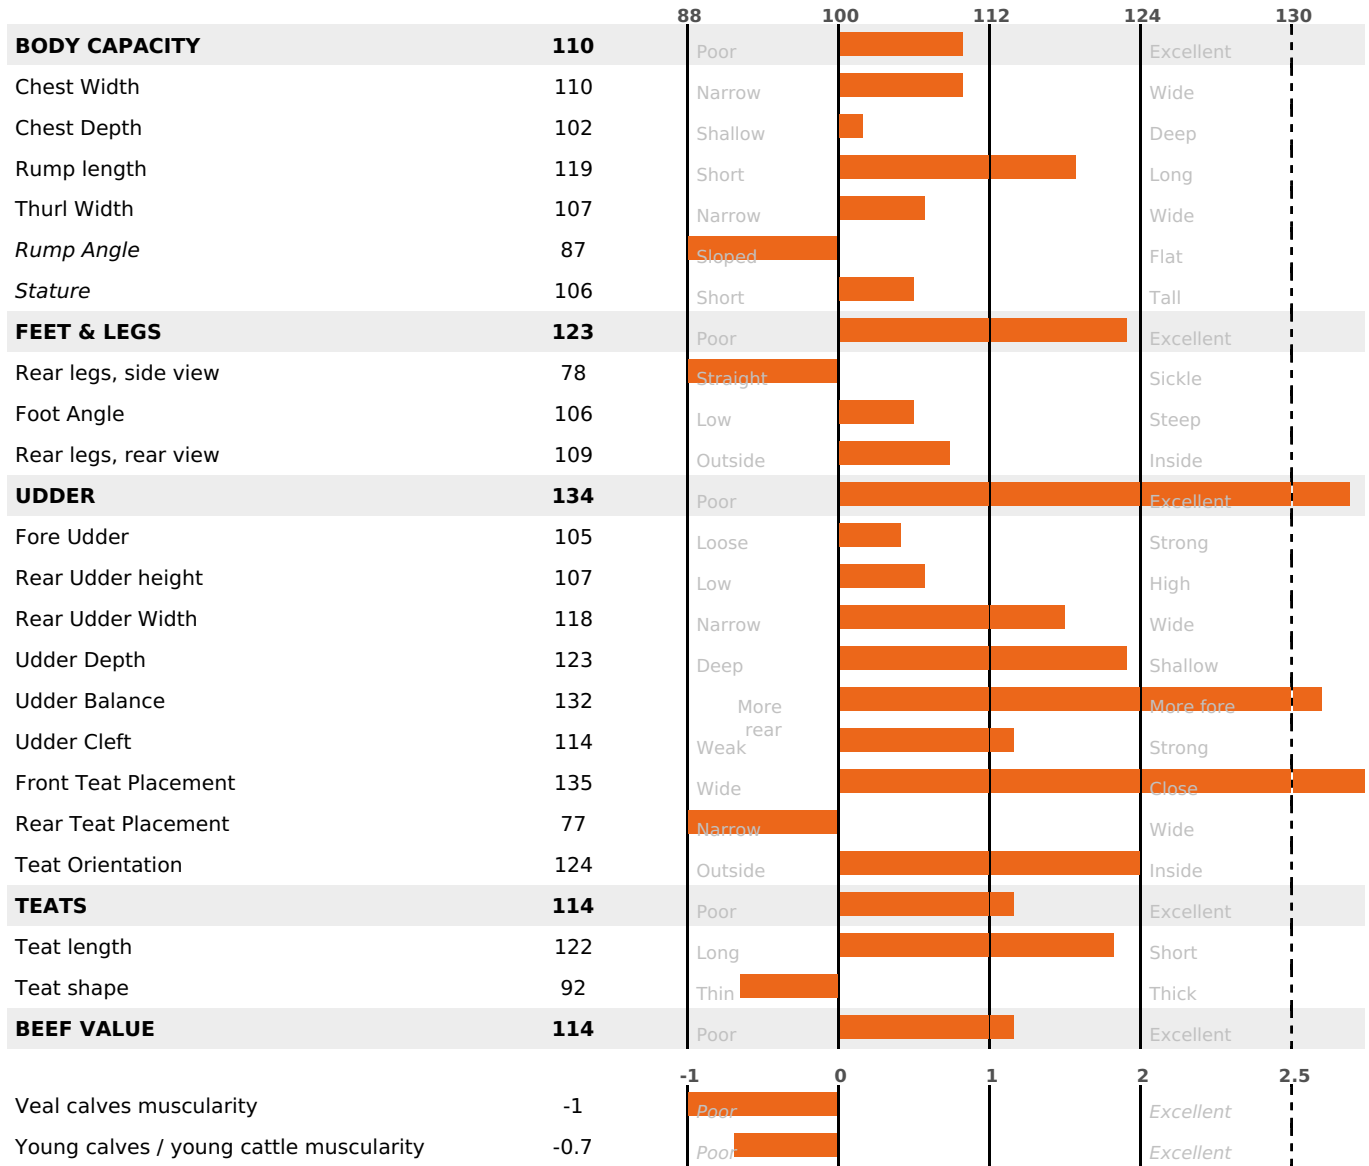

## PRODUCTION

Milk Synthesis **+38**

daughter(s) - Herd(s) - **Rel. 76%**

MILK	PROT. (KG)	FAT (KG)	PROT. (%)	FAT (%)	DIGER	K-CAS	B-CAS
<b>+751</b>	<b>+32</b>	<b>+31</b>	<b>+0.1</b>	<b>-0.01</b>	<b>-0.4</b>	<b>AA</b>	<b>A1A2</b>

## FUNCTIONAL

MILCA : MIF / MTCP : MTF

MTETR : MTRF

CALV. EASE	D. CALV. EASE	CALF VIT	D. CALF VIT.
<b>95</b>	<b>95</b>	<b>95</b>	<b>95</b>

## HEALTH

NEW

daughter(s) - Herd(s) - **Reliability 65**

FR 2541427078 - N° A0904  
 BREEDER : GAEC DU CHAMP DU MOULIN  
 DAM : PERLE  
 1-305 7236KG 33,3 37,0