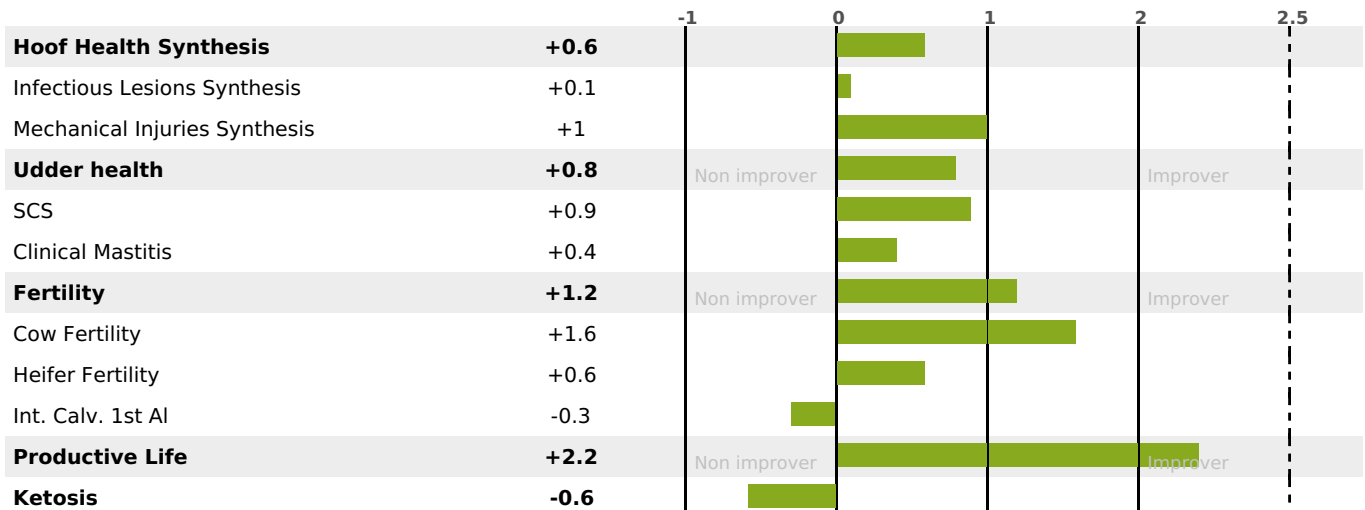

## FUNCTIONAL

MILCA : MIF / MTCP : MTF

MTETR : MTRF

CALV. EASE	D. CALV. EASE	CALF VIT	D. CALF VIT.
<b>95</b>	<b>95</b>	<b>95</b>	<b>95</b>

## HEALTH

NEW

daughter(s) - Herd(s) - **Reliability 65**

FR 2541427078 - N° A0904  
 BREEDER : GAEC DU CHAMP DU MOULIN  
 DAM : PERLE  
 1-305 7236KG 33,3 37,0