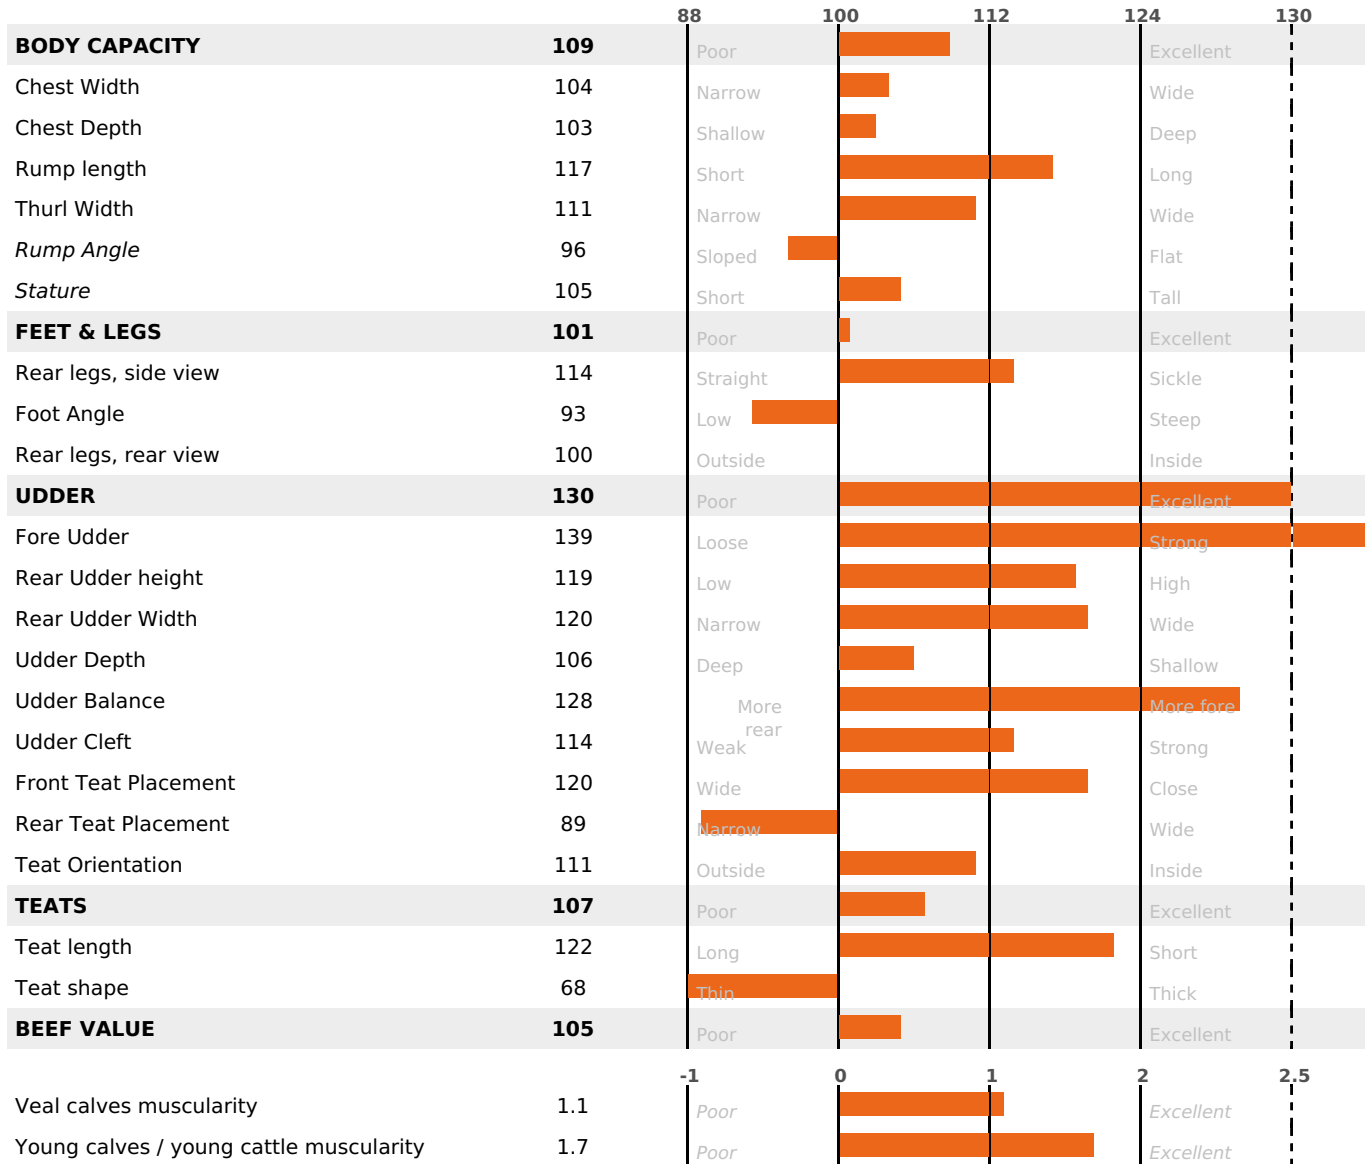

GRAZING

PRODUCTION

Milk Synthesis **+43**

daughter(s) - Herd(s) - **Rel. 75%**

MILK	PROT. (KG)	FAT (KG)	PROT. (%)	FAT (%)	DIGER	K-CAS	B-CAS
+607	+34	+35	+0.21	+0.19	-1.3	BB	A2A2

FUNCTIONAL

MILCA : MIF / MTCP : MTF

MTETR : MTRF

CALV. EASE	D. CALV. EASE	CALF VIT	D. CALF VIT.
95	95	95	95

HEALTH

NEW

daughter(s) - Herd(s) - **Reliability 65**

FR 2543052834 - N° A0907
 BREEDER : GAEC DU MONT
 DAM : RALLONGE
 1-305 9837KG 42,2 37,5