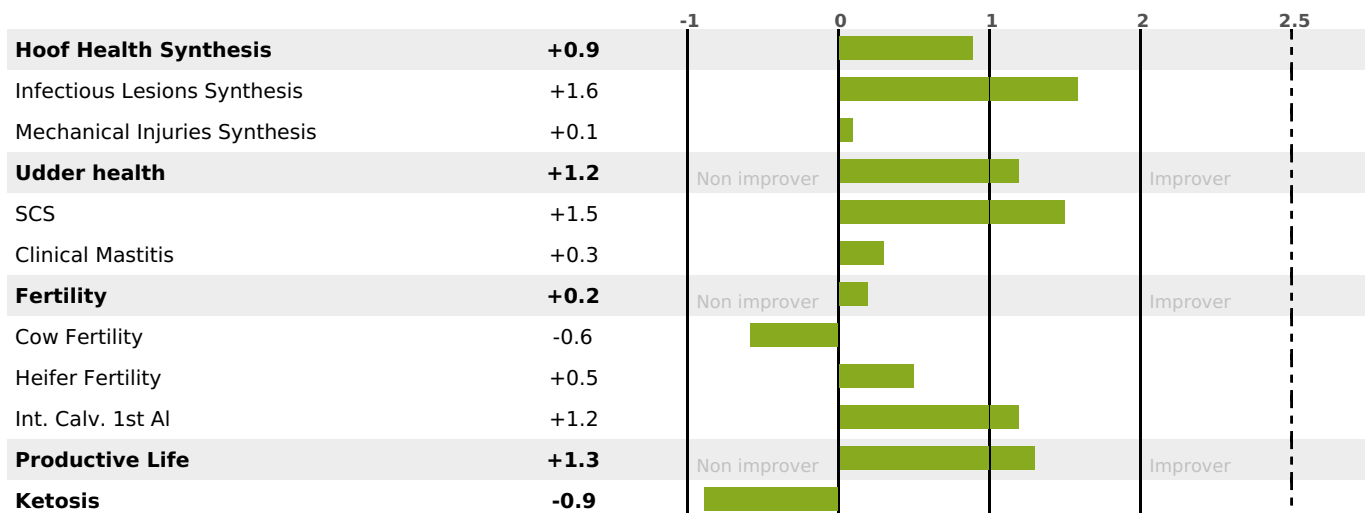

GRAZING

PRODUCTION

Milk Synthesis **+43**

daughter(s) - Herd(s) - **Rel. 75%**

MILK	PROT. (KG)	FAT (KG)	PROT. (%)	FAT (%)	DIGER	K-CAS	B-CAS
+607	+34	+35	+0.21	+0.19	-1.3	BB	A2A2

FUNCTIONAL

MILCA : MIF / MTCP : MTF

MTETR : MTRF

CALV. EASE	D. CALV. EASE	CALF VIT	D. CALF VIT.
95	95	95	95

HEALTH

NEW

daughter(s) - Herd(s) - **Reliability 65**

FR 2543052834 - N° A0907
 BREEDER : GAEC DU MONT
 DAM : RALLONGE
 1-305 9837KG 42,2 37,5