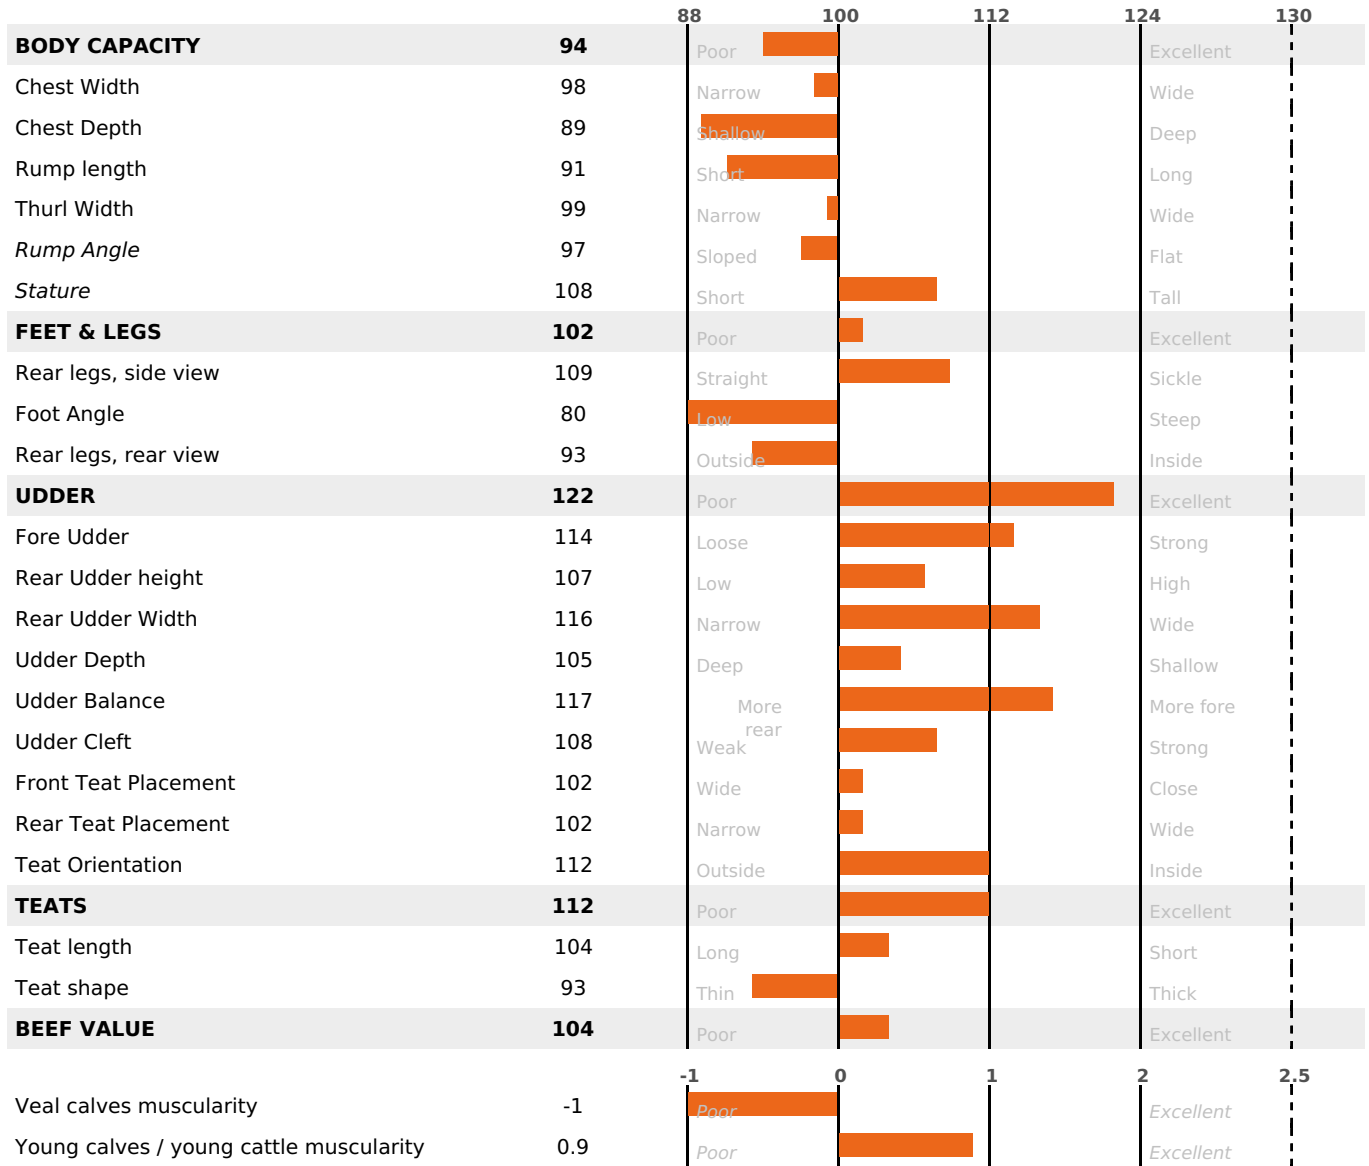

PRODUCTION

Milk Synthesis **+60**

daughter(s) - Herd(s) - **Rel. 71%**

MILK	PROT. (KG)	FAT (KG)	PROT. (%)	FAT (%)	DIGER	K-CAS	B-CAS
+1645	+53	+50	-0.01	-0.26	-1.5	BB	A2A2

FUNCTIONAL

MILCA : MIF / MTCP : MTF

MTETR : MTRF

CALV. EASE	D. CALV. EASE	CALF VIT	D. CALF VIT.
95	95	95	95

HEALTH

NEW

daughter(s) - Herd(s) - **Reliability 60**

FR 7025843134 - N° A0912
 BREEDER : GAEC ROUSSEY
 DAM : POMME
 1-279 7382KG 39,7 36,4