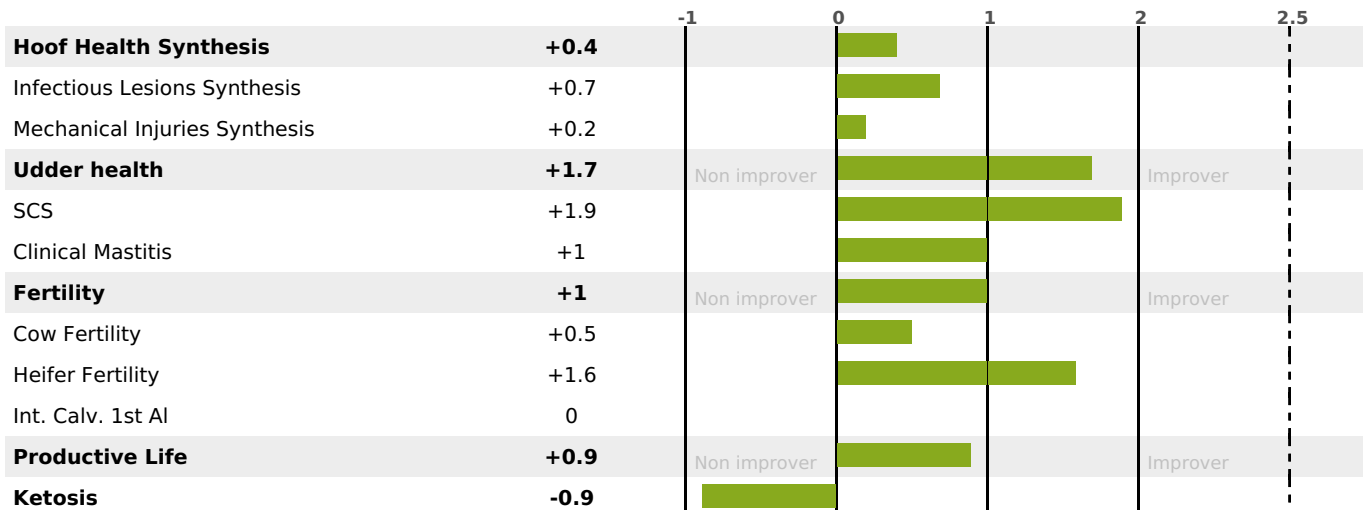

PRODUCTION

Milk Synthesis **+60**

daughter(s) - Herd(s) - **Rel. 71%**

MILK	PROT. (KG)	FAT (KG)	PROT. (%)	FAT (%)	DIGER	K-CAS	B-CAS
+1645	+53	+50	-0.01	-0.26	-1.5	BB	A2A2

FUNCTIONAL

MILCA : MIF / MTCP : MTF

MTETR : MTRF

CALV. EASE	D. CALV. EASE	CALF VIT	D. CALF VIT.
95	95	95	95

HEALTH

NEW

daughter(s) - Herd(s) - **Reliability 60**

FR 7025843134 - N° A0912
 BREEDER : GAEC ROUSSEY
 DAM : POMME
 1-279 7382KG 39,7 36,4