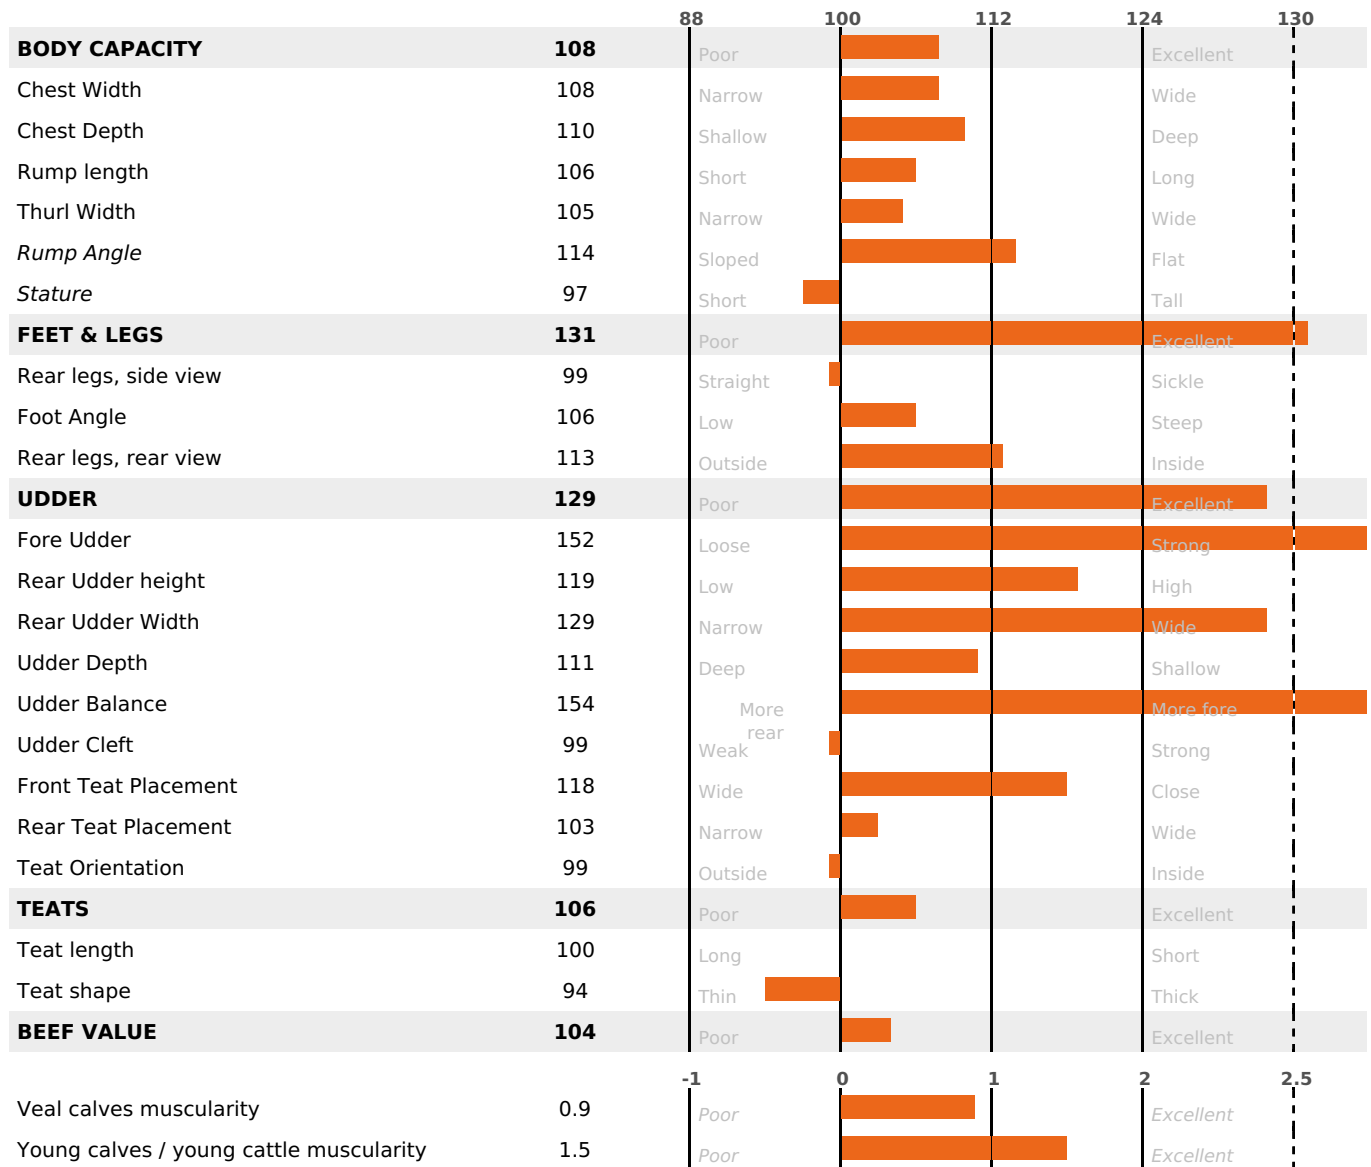

PRODUCTION

Milk Synthesis **+46**

daughter(s) - Herd(s) - **Rel. 75%**

| MILK | PROT. (KG) | FAT (KG) | PROT. (%) | FAT (%) | DIGER | K-CAS | B-CAS |
|--------------|------------|------------|--------------|--------------|-------------|-----------|-------------|
| +1110 | +40 | +36 | +0.05 | -0.17 | -1.1 | AB | A1A2 |

FUNCTIONAL

MILCA : MIF / MTCP : MTF
MTETR : MTRF

| CALV. EASE | D. CALV. EASE | CALF VIT | D. CALF VIT. |
|------------|---------------|-----------|--------------|
| 95 | 95 | 95 | 95 |

HEALTH

NEW

daughter(s) - Herd(s) - **Reliability 65**

FR 5235254585 - N° A0924
 BREEDER : EARL DE L AVENIR
 DAM : RIHANNA
 1-305 6723KG 37,4 33,7