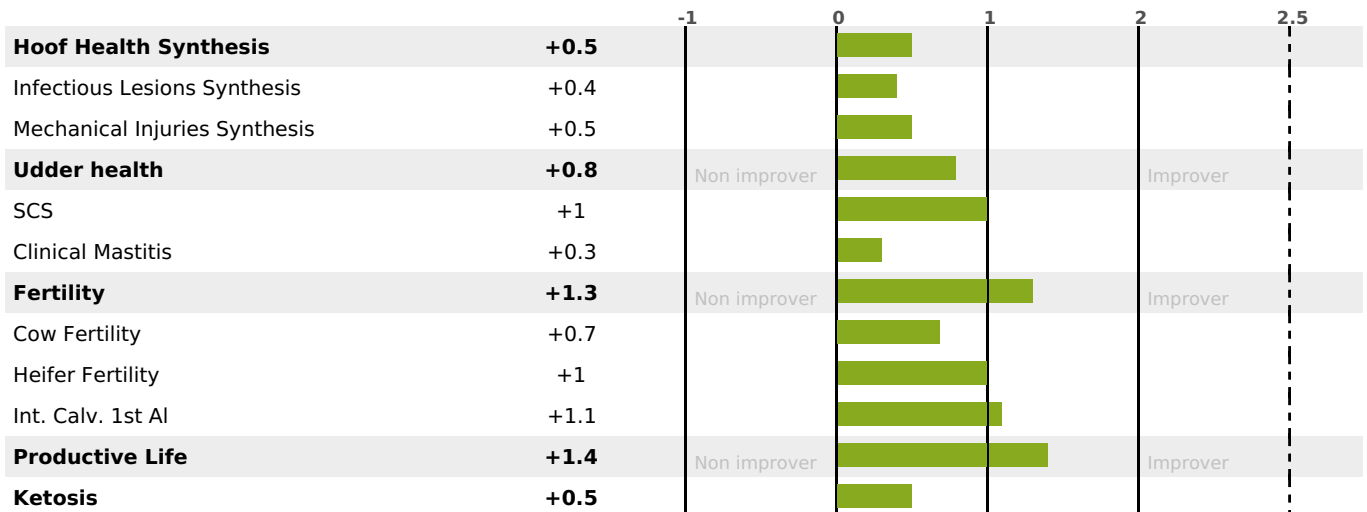

FUNCTIONAL

MILCA : MIF / MTCP : MTF
MTETR : MTRF

| CALV. EASE | D. CALV. EASE | CALF VIT | D. CALF VIT. |
|------------|---------------|-----------|--------------|
| 95 | 95 | 95 | 95 |

HEALTH

NEW

daughter(s) - Herd(s) - **Reliability 65**