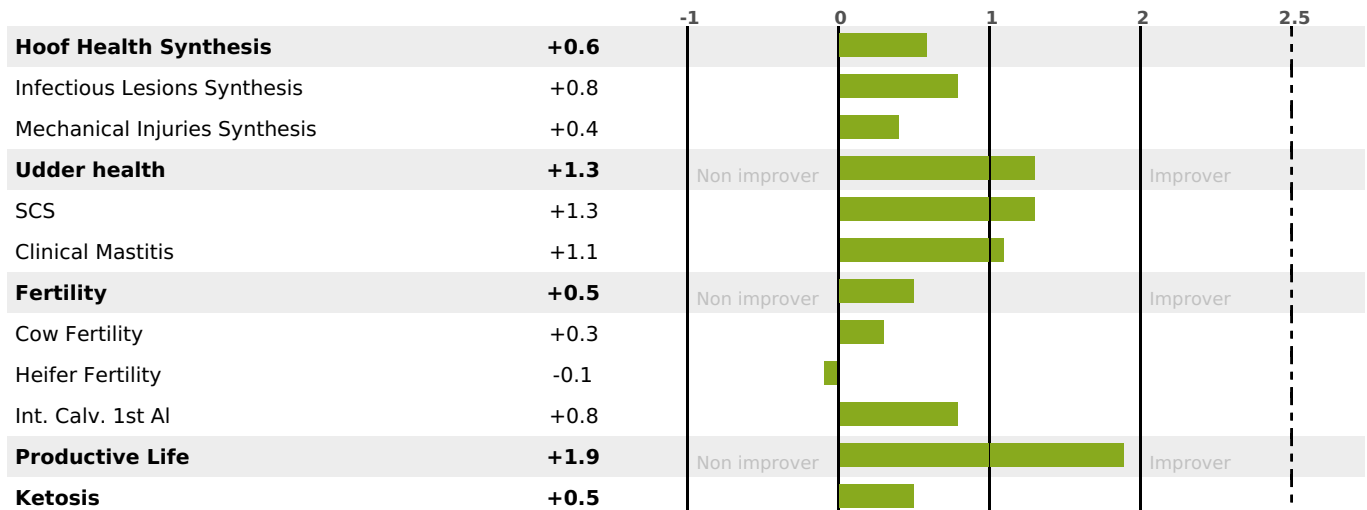

GRAZING

PRODUCTION

Milk Synthesis **+18**

daughter(s) - Herd(s) - **Rel. 76%**

MILK	PROT. (KG)	FAT (KG)	PROT. (%)	FAT (%)	DIGER	K-CAS	B-CAS
+248	+14	+16	+0.06	+0.09	-0.3	AA	A1A1

FUNCTIONAL

MILCA : MIF / MTCP : MTF
MTETR : MTRC

CALV. EASE	D. CALV. EASE	CALF VIT	D. CALF VIT.
95	95	95	95

HEALTH

NEW

daughter(s) - Herd(s) - **Reliability 66**

FR 4320812109 - N° 98825
 BREEDER : GAEC DES CHAMPS D'OSSEY SAILLA
 DAM : POLYNESIE
 2-305 5622KG 38,7 39,6