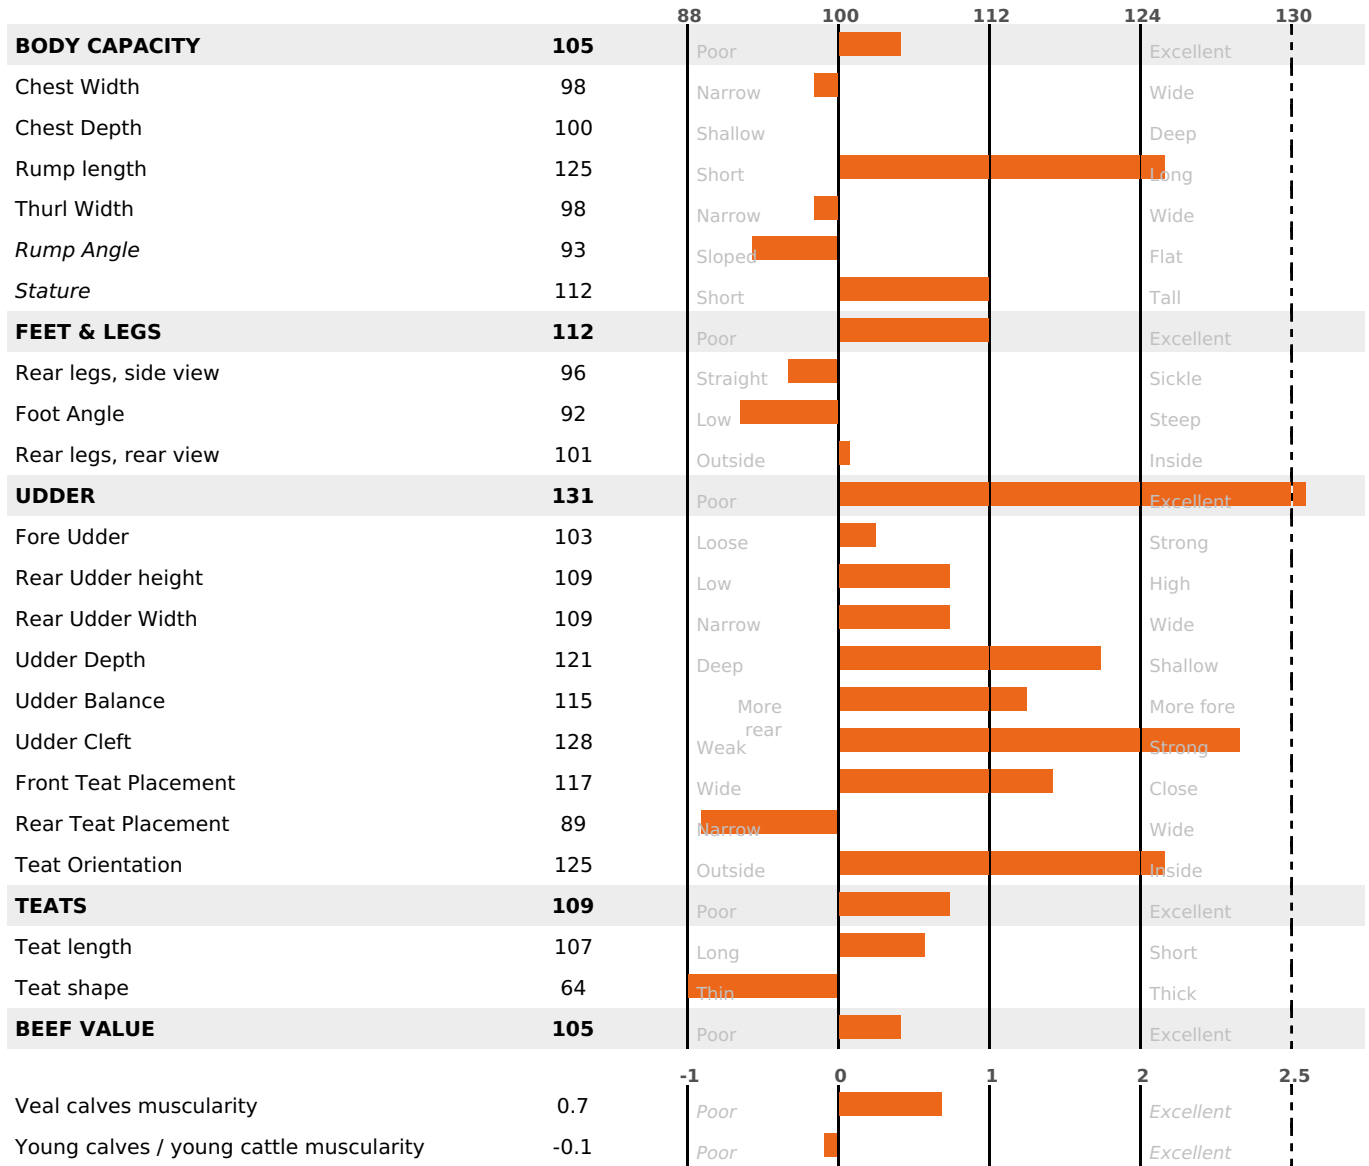

GRAZING

PRODUCTION

Milk Synthesis **+18**

daughter(s) - Herd(s) - **Rel. 76%**

MILK	PROT. (KG)	FAT (KG)	PROT. (%)	FAT (%)	DIGER	K-CAS	B-CAS
+248	+14	+16	+0.06	+0.09	-0.3	AA	A1A1

FUNCTIONAL

MILCA : MIF / MTCP : MTF
MTETR : MTRC

CALV. EASE	D. CALV. EASE	CALF VIT	D. CALF VIT.
95	95	95	95

HEALTH

NEW

daughter(s) - Herd(s) - **Reliability 66**

FR 4320812109 - N° 98825
 BREEDER : GAEC DES CHAMPS D'OSSEY SAILLA
 DAM : POLYNESIE
 2-305 5622KG 38,7 39,6