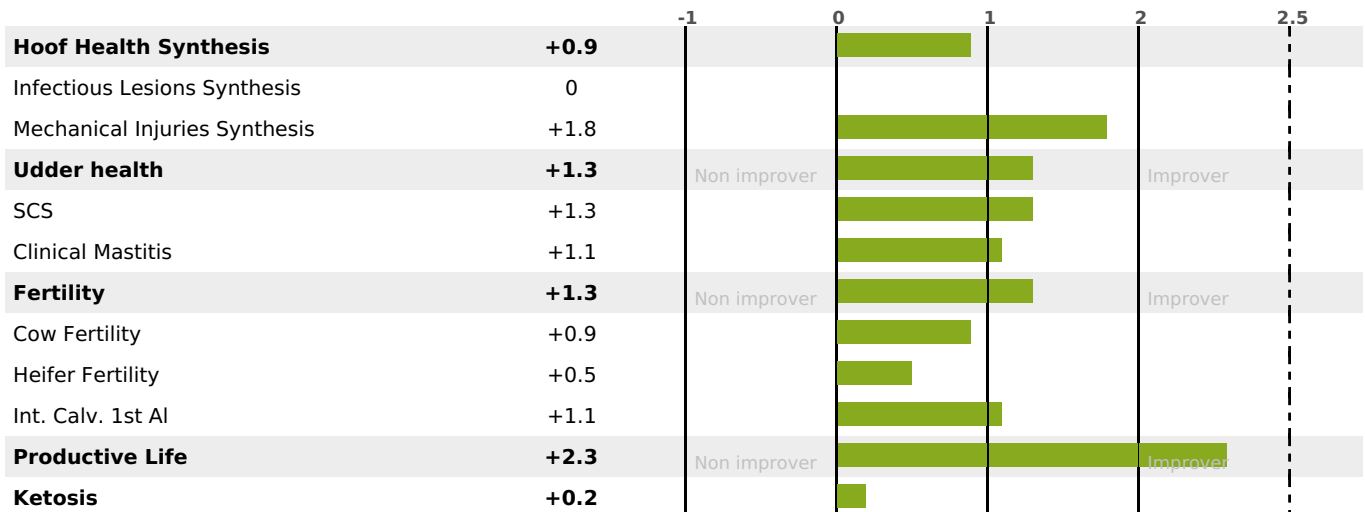

## FUNCTIONAL

MILCA : MIF / MTCP : MTF  
MTETR : MTRF

CALV. EASE	D. CALV. EASE	CALF VIT	D. CALF VIT.
<b>95</b>	<b>95</b>	<b>95</b>	<b>95</b>

## HEALTH

NEW

daughter(s) - Herd(s) - **Reliability 60**

FR 3803612406 - N° A1801  
 BREEDER : GAEC DES SOURCES  
 DAM : NEBULEUSE  
 2-305 12420KG 37,6 34,9