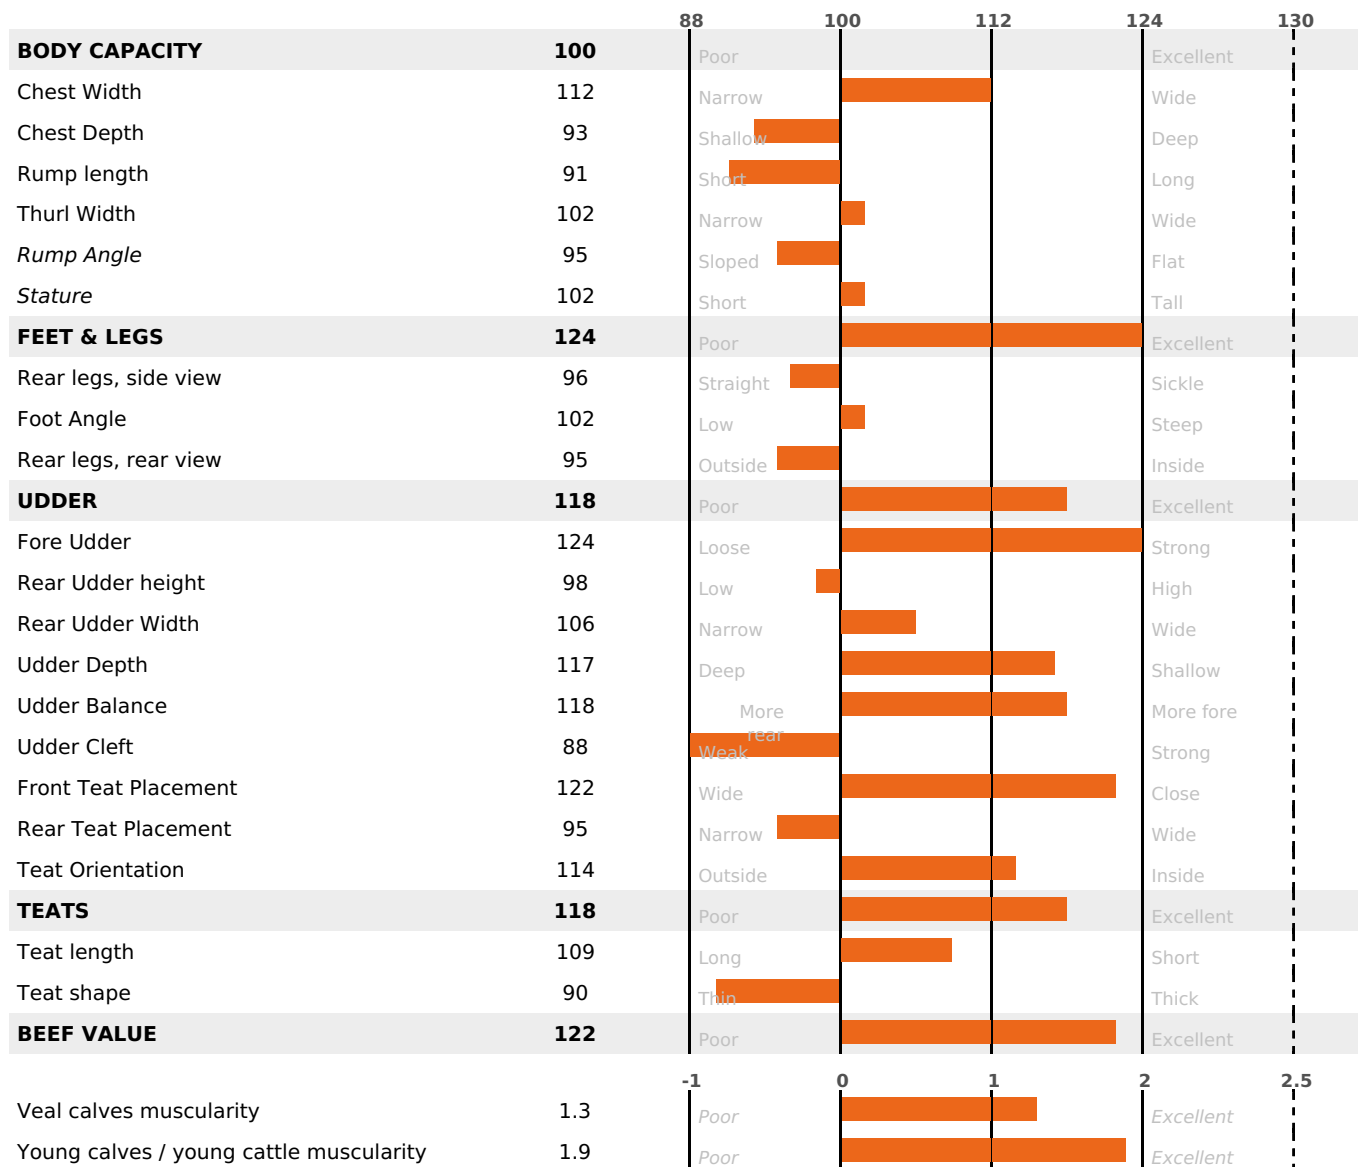

## PRODUCTION

Milk Synthesis **+36**

daughter(s) - Herd(s) - **Rel. 71%**

MILK	PROT. (KG)	FAT (KG)	PROT. (%)	FAT (%)	DIGER	K-CAS	B-CAS
<b>+685</b>	<b>+29</b>	<b>+31</b>	<b>+0.13</b>	<b>+0.08</b>	<b>0</b>	<b>BB</b>	<b>A2A2</b>

## FUNCTIONAL

MILCA : MIF / MTCP : MTF  
MTETR : MTRF

CALV. EASE	D. CALV. EASE	CALF VIT	D. CALF VIT.
<b>95</b>	<b>95</b>	<b>95</b>	<b>95</b>

## HEALTH

NEW

daughter(s) - Herd(s) - **Reliability 60**

FR 3803612406 - N° A1801  
 BREEDER : GAEC DES SOURCES  
 DAM : NEBULEUSE  
 2-305 12420KG 37,6 34,9