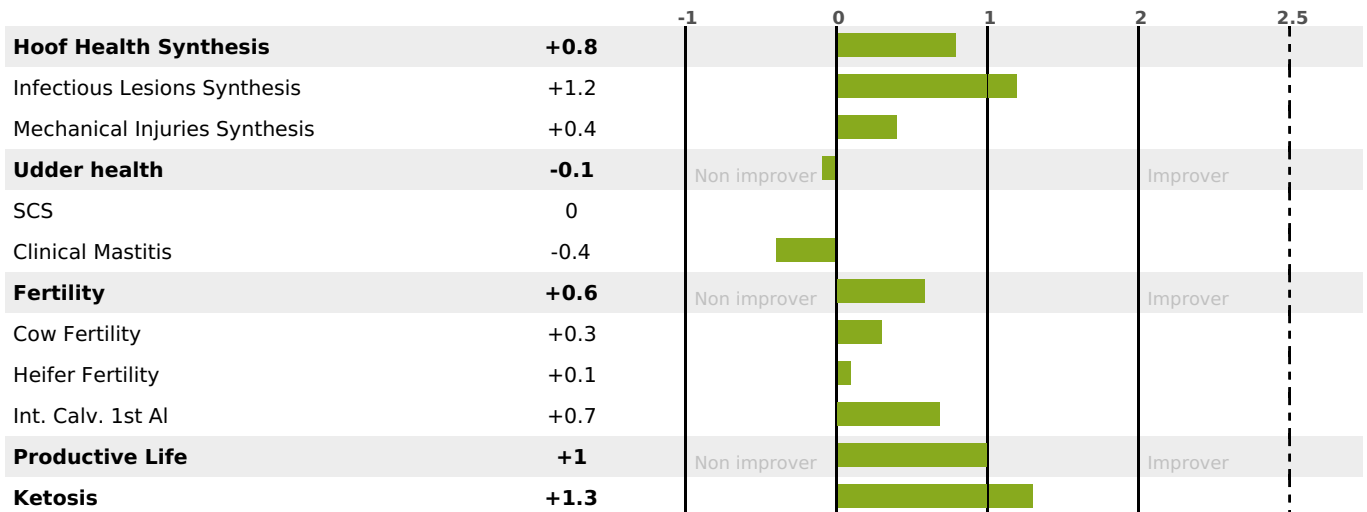

PRODUCTION

Milk Synthesis **+60**

daughter(s) - Herd(s) - **Rel. 71%**

MILK	PROT. (KG)	FAT (KG)	PROT. (%)	FAT (%)	DIGER	K-CAS	B-CAS
+1525	+46	+75	-0.05	+0.21	-0.6	BB	A2A2

FUNCTIONAL

MILCA : MIF / MTCP : MTF
MTETR : MTRC

CALV. EASE	D. CALV. EASE	CALF VIT	D. CALF VIT.
86	80	95	94

HEALTH

NEW

daughter(s) - Herd(s) - **Reliability 56**

FR 432220242 - N° A1433

BREEDER : GAEC ELEVAGE NEGRON

DAM : ROSETTE

1-305 7624KG 42,1 35,8