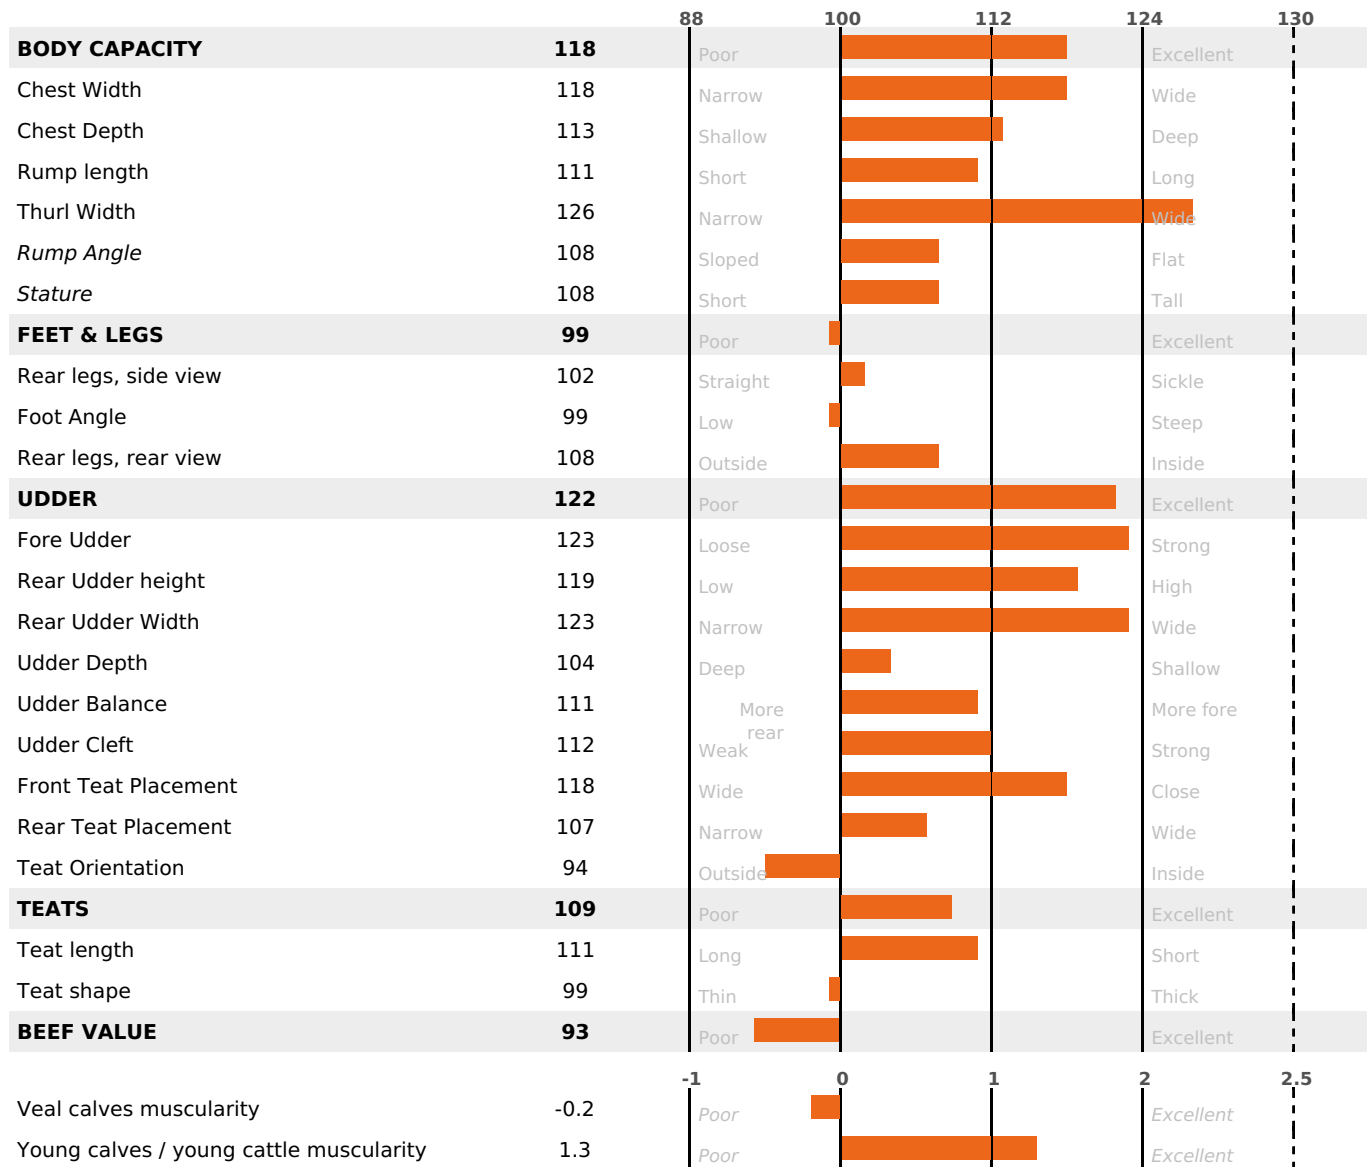

PRODUCTION

Milk Synthesis **+60**

daughter(s) - Herd(s) - **Rel. 71%**

MILK	PROT. (KG)	FAT (KG)	PROT. (%)	FAT (%)	DIGER	K-CAS	B-CAS
+1525	+46	+75	-0.05	+0.21	-0.6	BB	A2A2

FUNCTIONAL

MILCA : MIF / MTCP : MTF
MTETR : MTRC

CALV. EASE	D. CALV. EASE	CALF VIT	D. CALF VIT.
86	80	95	94

HEALTH

NEW

daughter(s) - Herd(s) - **Reliability 56**

FR 432220242 - N° A1433

BREEDER : GAEC ELEVAGE NEGRON

DAM : ROSETTE

1-305 7624KG 42,1 35,8