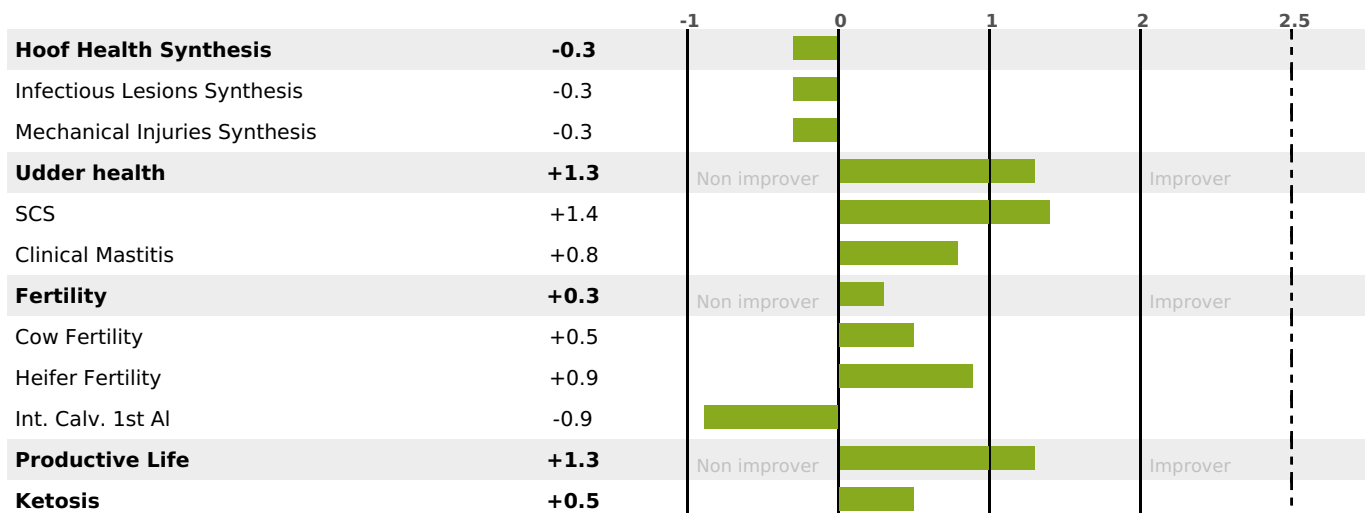

GRAZING

PRODUCTION

Milk Synthesis **+42**

daughter(s) - Herd(s) - **Rel. 71%**

MILK	PROT. (KG)	FAT (KG)	PROT. (%)	FAT (%)	DIGER	K-CAS	B-CAS
+551	+31	+40	+0.21	+0.28	-1.1	BB	A2A2

FUNCTIONAL

MILCA : MIF / MTCP : MTF
MTETR : MTRC

CALV. EASE	D. CALV. EASE	CALF VIT	D. CALF VIT.
95	95	95	95

HEALTH

NEW

daughter(s) - Herd(s) - **Reliability 62**

FR 740300020 - N° A0943
 BREEDER : EARL DES CAILLATS
 DAM : PROVENCE
 1-305 8220KG 40,2 36,0