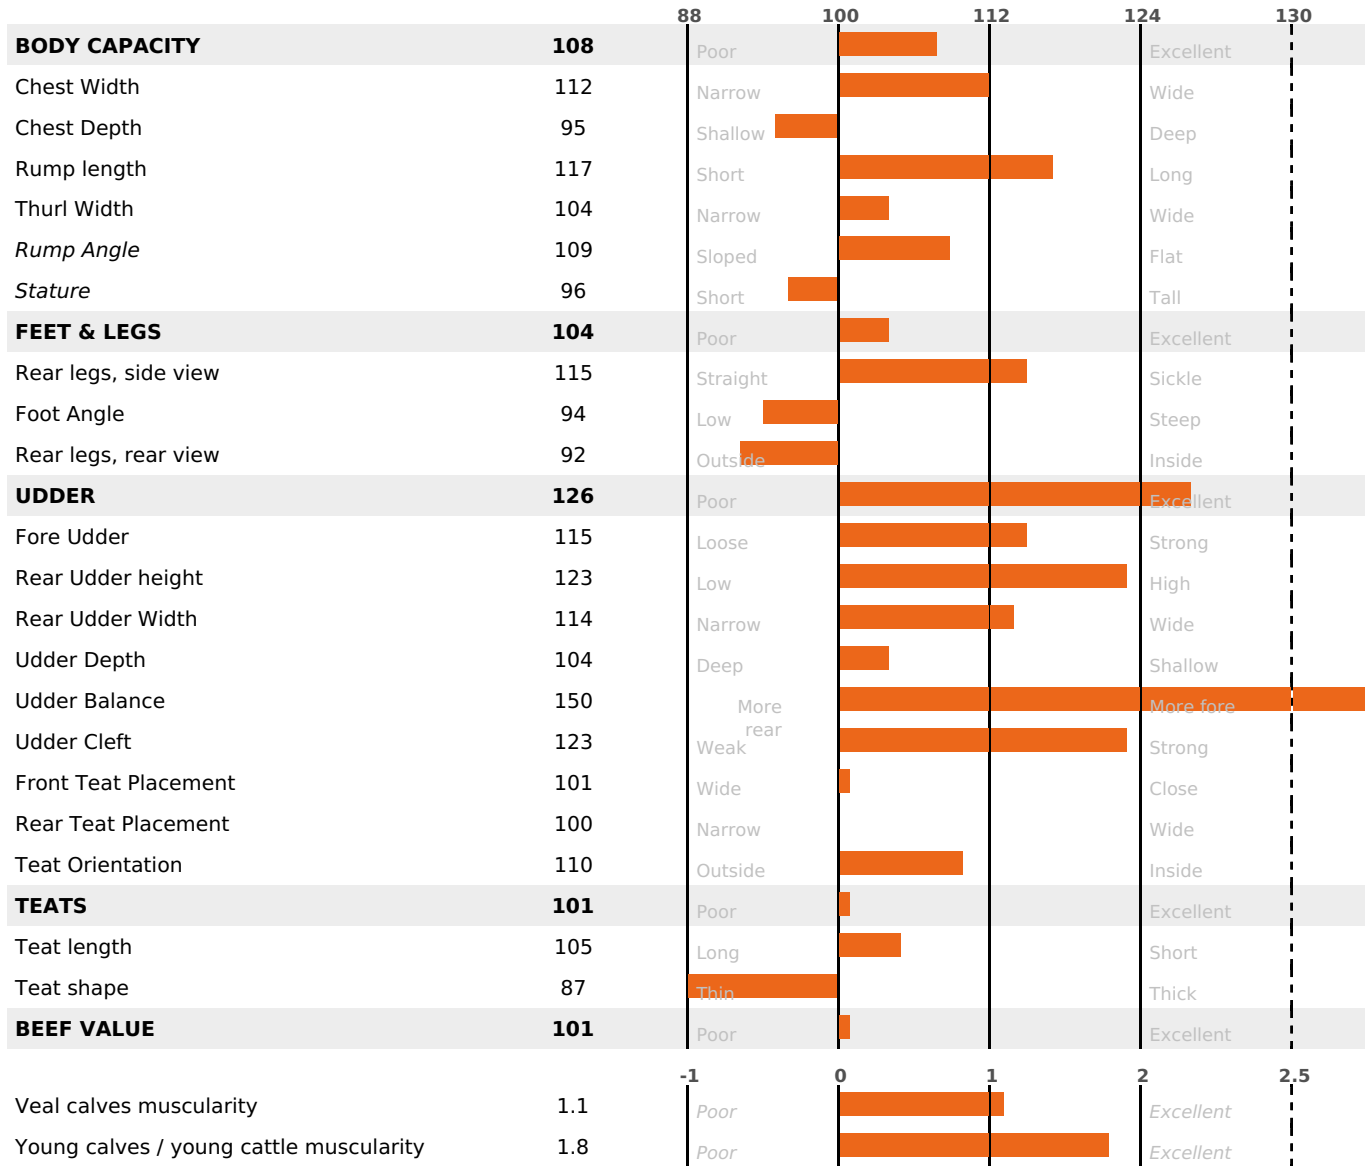

GRAZING

PRODUCTION

Milk Synthesis **+42**

daughter(s) - Herd(s) - **Rel. 71%**

MILK	PROT. (KG)	FAT (KG)	PROT. (%)	FAT (%)	DIGER	K-CAS	B-CAS
+551	+31	+40	+0.21	+0.28	-1.1	BB	A2A2

FUNCTIONAL

MILCA : MIF / MTCP : MTF
MTETR : MTRC

CALV. EASE	D. CALV. EASE	CALF VIT	D. CALF VIT.
95	95	95	95

HEALTH

NEW

daughter(s) - Herd(s) - **Reliability 62**

FR 740300020 - N° A0943
 BREEDER : EARL DES CAILLATS
 DAM : PROVENCE
 1-305 8220KG 40,2 36,0