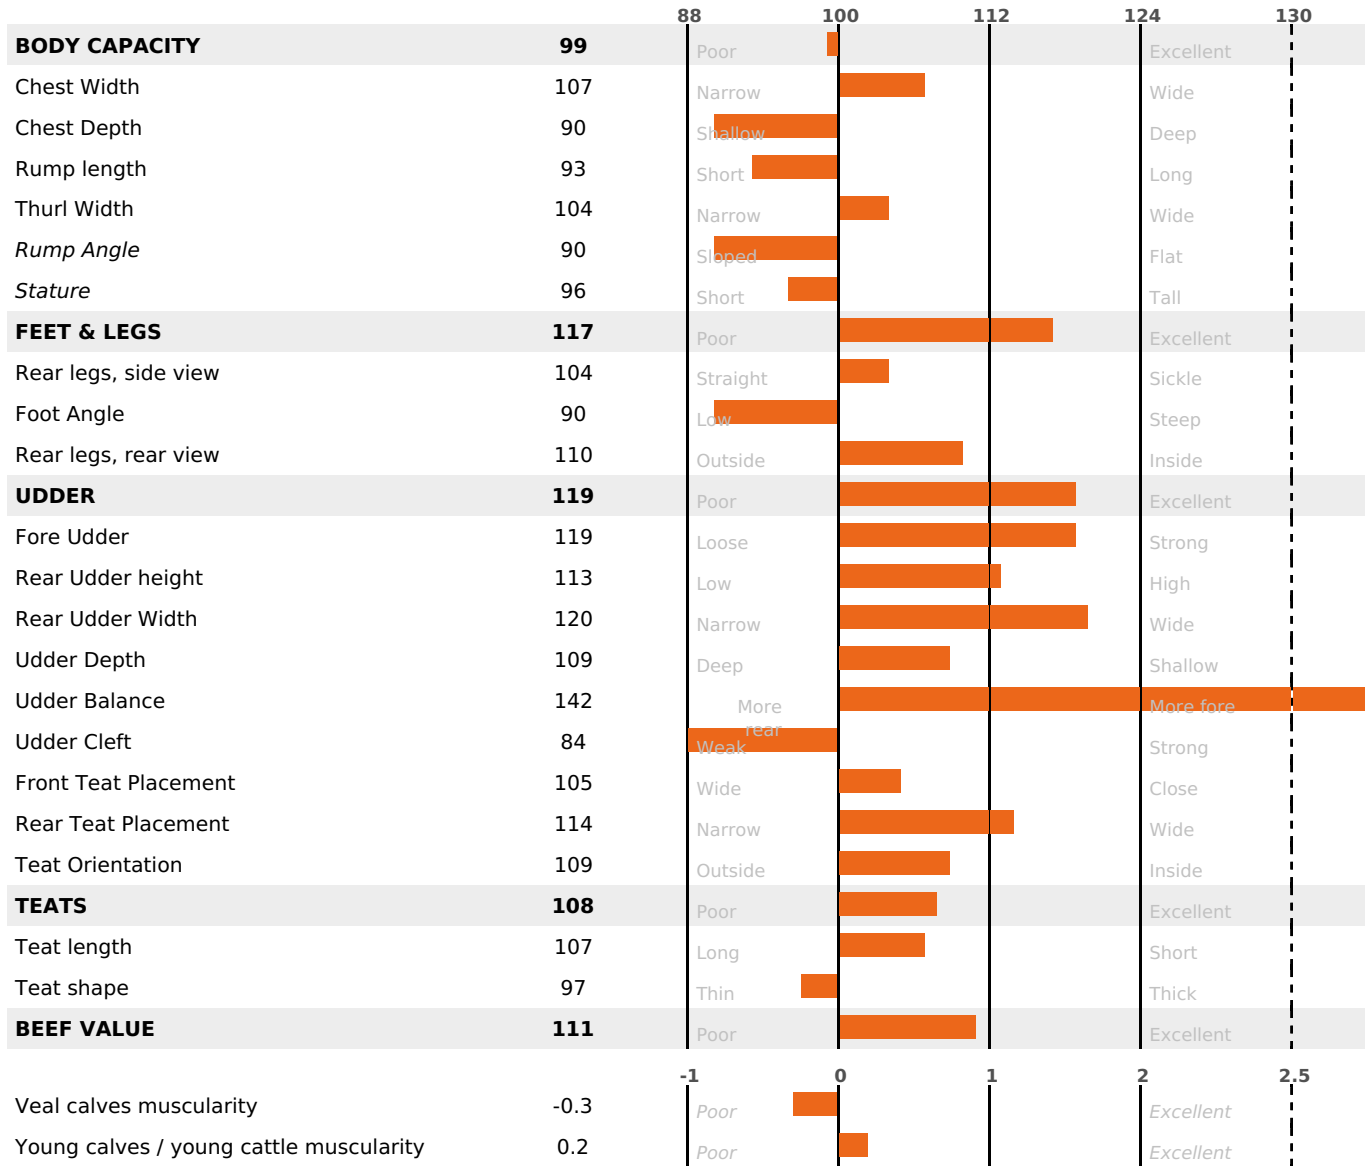

## PRODUCTION

Milk Synthesis **+54**

daughter(s) - Herd(s) - **Rel. 71%**

MILK	PROT. (KG)	FAT (KG)	PROT. (%)	FAT (%)	DIGER	K-CAS	B-CAS
<b>+1112</b>	<b>+45</b>	<b>+45</b>	<b>+0.14</b>	<b>+0.04</b>	<b>-0.3</b>	<b>BB</b>	<b>A2A2</b>

## FUNCTIONAL

MILCA : MIF / MTCP : MTF  
MTETR : MTRF

CALV. EASE	D. CALV. EASE	CALF VIT	D. CALF VIT.
<b>95</b>	<b>95</b>	<b>95</b>	<b>95</b>

## HEALTH

NEW

daughter(s) - Herd(s) - **Reliability 60**

FR 0122025726 - N° A1419  
 BREEDER : GAEC FOREY  
 DAM : OEILLETTE  
 2-305 10764KG 36,7 35,8