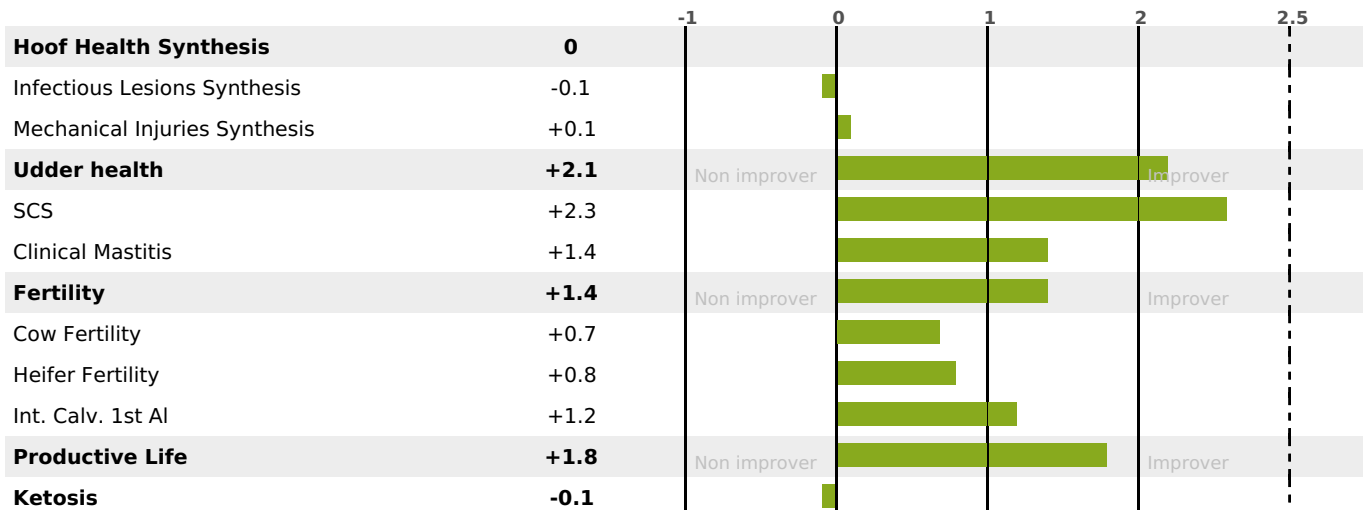

## FUNCTIONAL

MILCA : MIF / MTCP : MTF  
MTETR : MTRF

CALV. EASE	D. CALV. EASE	CALF VIT	D. CALF VIT.
<b>95</b>	<b>95</b>	<b>95</b>	<b>95</b>

## HEALTH

NEW

daughter(s) - Herd(s) - **Reliability 60**

FR 0122025726 - N° A1419  
 BREEDER : GAEC FOREY  
 DAM : OEILLETTE  
 2-305 10764KG 36,7 35,8