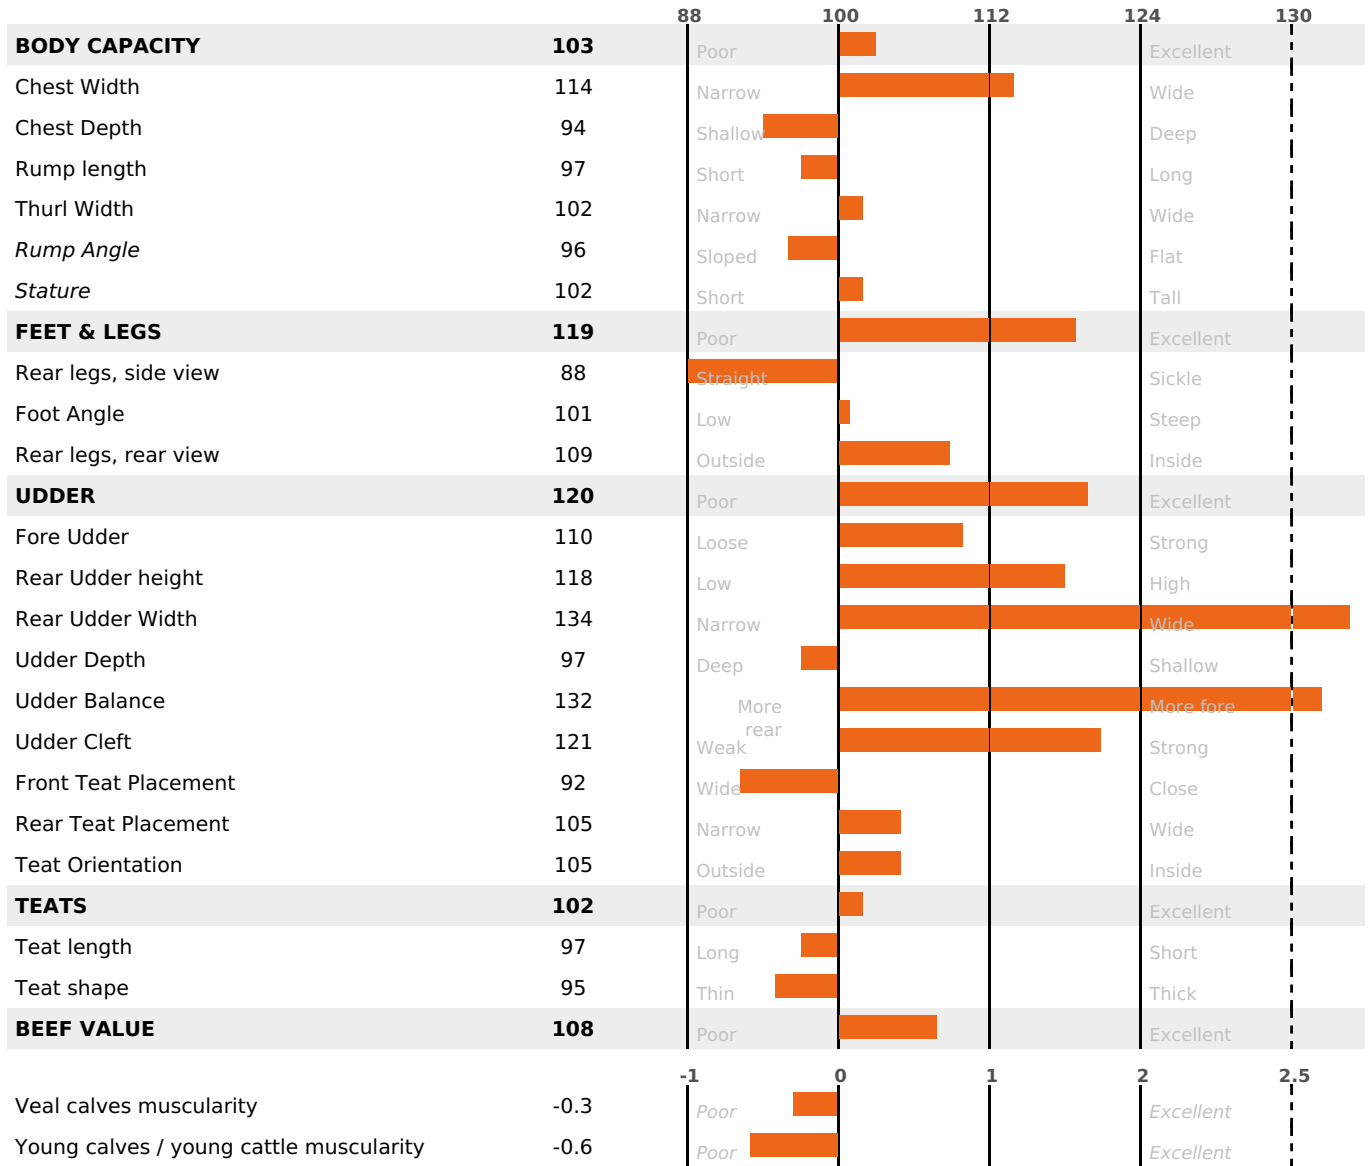

## PRODUCTION

Milk Synthesis **+69**

daughter(s) - Herd(s) - **Rel. 71%**

MILK	PROT. (KG)	FAT (KG)	PROT. (%)	FAT (%)	DIGER	K-CAS	B-CAS
<b>+1068</b>	<b>+52</b>	<b>+70</b>	<b>+0.28</b>	<b>+0.42</b>	<b>-0.2</b>	<b>AB</b>	<b>A1A2</b>

## FUNCTIONAL

MILCA : MIF / MTCP : MTF

MTETR : MTRF

CALV. EASE	D. CALV. EASE	CALF VIT	D. CALF VIT.
<b>95</b>	<b>95</b>	<b>95</b>	<b>95</b>

## HEALTH

NEW

daughter(s) - Herd(s) - **Reliability 56**

FR 7302369730 - N° A0927  
 BREEDER : GAEC DE LA MARINIÈRE  
 DAM : PURPLE  
 1-305 7958KG 38,3 36,6