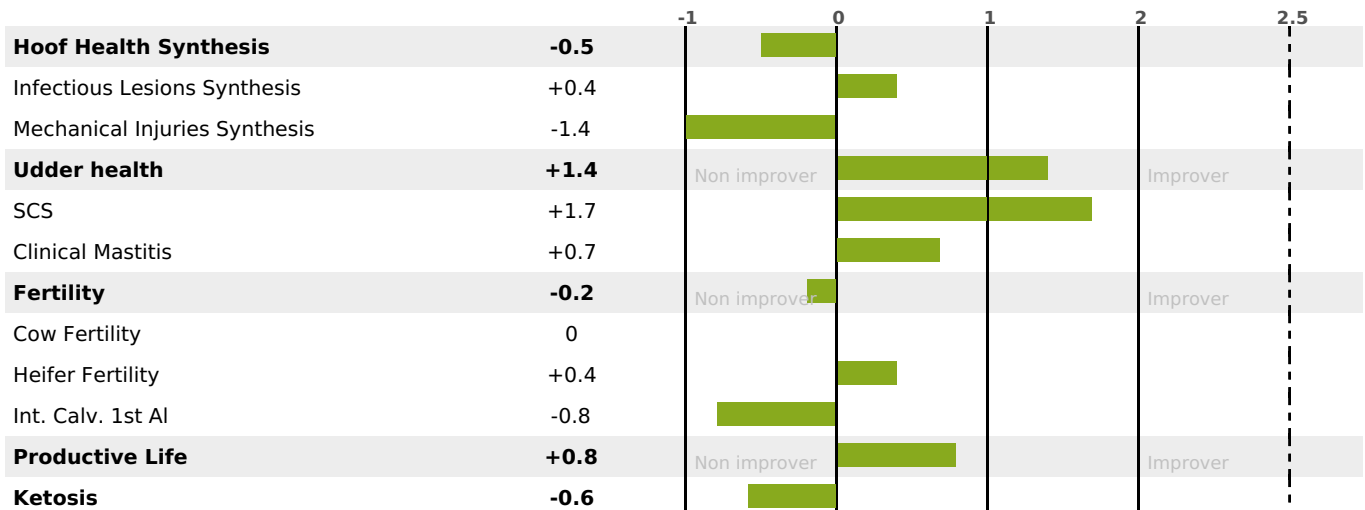

## FUNCTIONAL

MILCA : MIF / MTCP : MTF

MTETR : MTRF

CALV. EASE	D. CALV. EASE	CALF VIT	D. CALF VIT.
<b>95</b>	<b>95</b>	<b>95</b>	<b>95</b>

## HEALTH

NEW

daughter(s) - Herd(s) - **Reliability 56**

FR 7302369730 - N° A0927  
 BREEDER : GAEC DE LA MARINIÈRE  
 DAM : PURPLE  
 1-305 7958KG 38,3 36,6