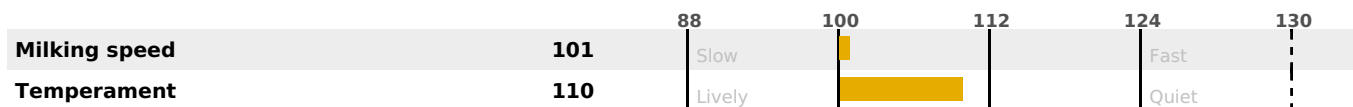

## PRODUCTION

Milk Synthesis **+53**

daughter(s) - Herd(s) - **Rel. 71%**

MILK	PROT. (KG)	FAT (KG)	PROT. (%)	FAT (%)	DIGER	K-CAS	B-CAS
<b>+884</b>	<b>+44</b>	<b>+36</b>	<b>+0.24</b>	<b>+0.03</b>	<b>-2</b>	<b>BB</b>	<b>A2A2</b>

## FUNCTIONAL

MILCA : MIF / MTCP : MTF

MTETR : MTRF

CALV. EASE	D. CALV. EASE	CALF VIT	D. CALF VIT.
<b>95</b>	<b>95</b>	<b>95</b>	<b>95</b>