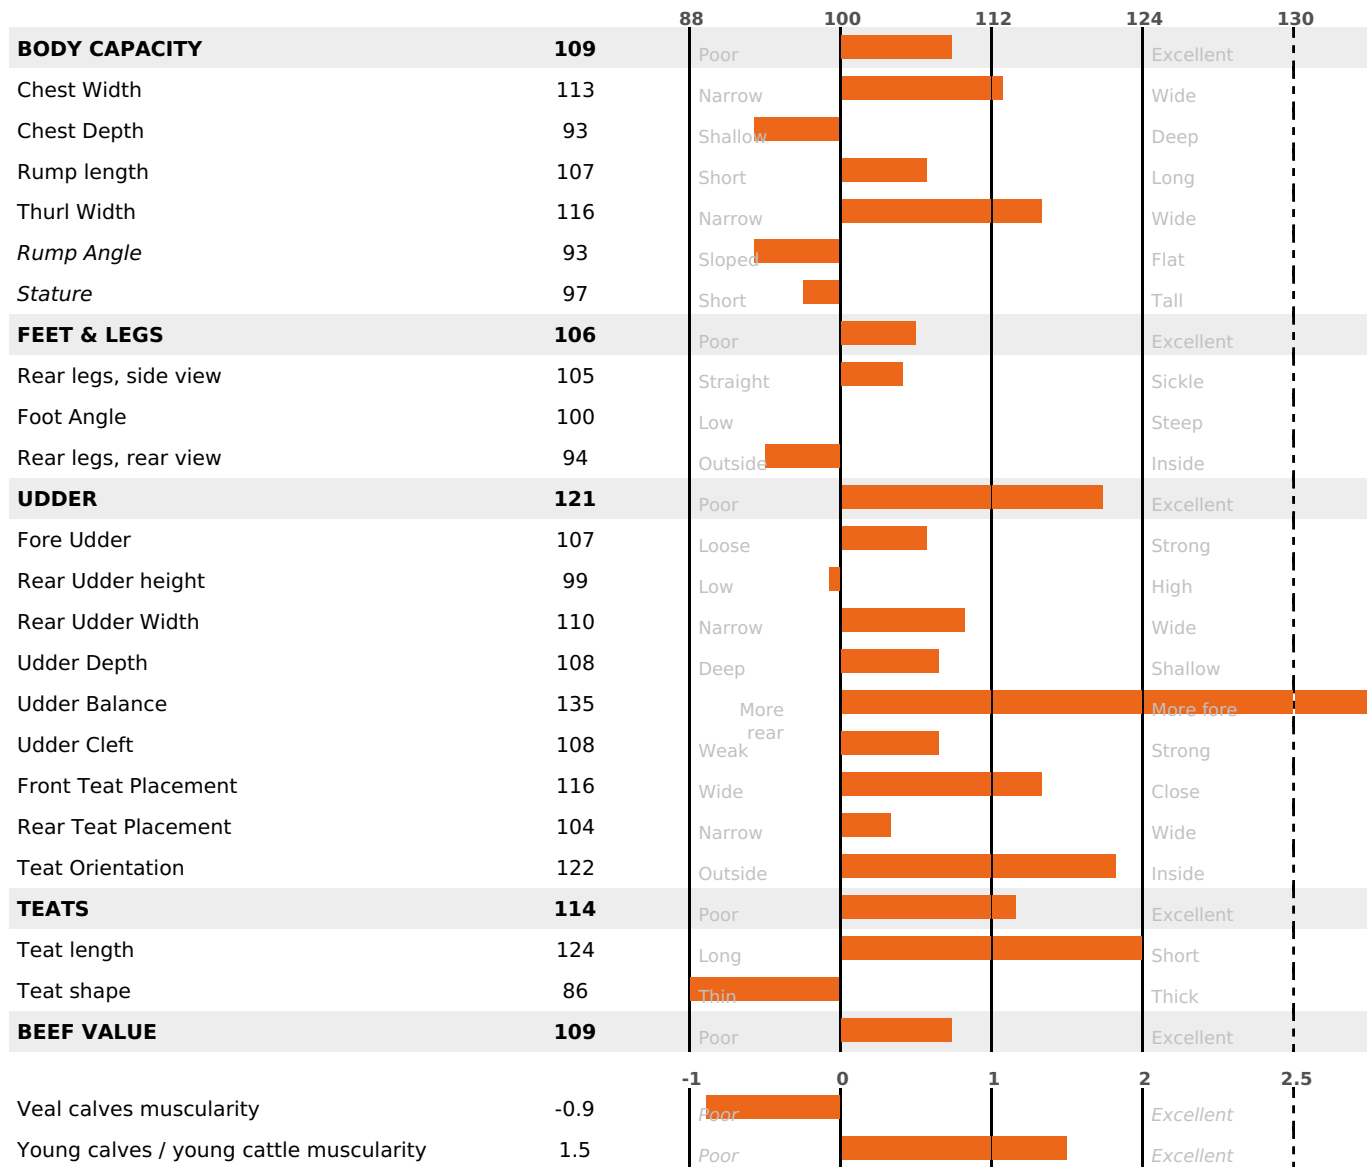

## PRODUCTION

Milk Synthesis **+53**

daughter(s) - Herd(s) - **Rel. 71%**

MILK	PROT. (KG)	FAT (KG)	PROT. (%)	FAT (%)	DIGER	K-CAS	B-CAS
<b>+884</b>	<b>+44</b>	<b>+36</b>	<b>+0.24</b>	<b>+0.03</b>	<b>-2</b>	<b>BB</b>	<b>A2A2</b>

## FUNCTIONAL

MILCA : MIF / MTCP : MTF

MTETR : MTRF

CALV. EASE	D. CALV. EASE	CALF VIT	D. CALF VIT.
<b>95</b>	<b>95</b>	<b>95</b>	<b>95</b>

## HEALTH

NEW

daughter(s) - Herd(s) - **Reliability 58**

FR 2532946216 - N° A1424

BREEDER : EARL EARL LES HAUTS SAVOYARDS

DAM : REUNION

1-253 8018KG 41,6 36,4