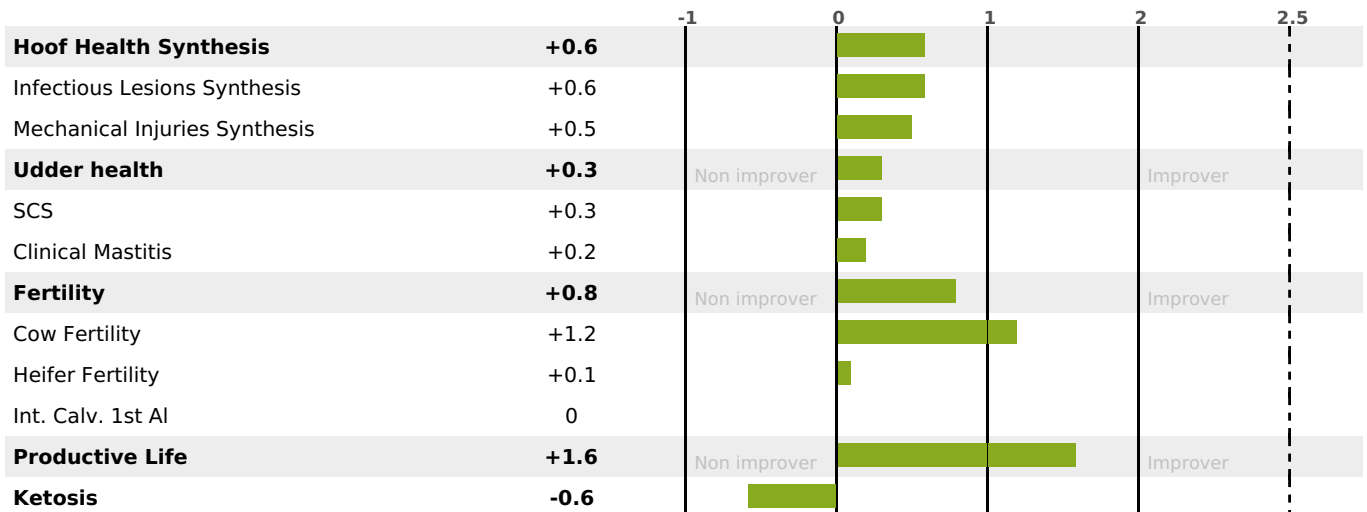

PRODUCTION

Milk Synthesis **+47**

daughter(s) - Herd(s) - **Rel. 76%**

MILK	PROT. (KG)	FAT (KG)	PROT. (%)	FAT (%)	DIGER	K-CAS	B-CAS
+797	+38	+38	+0.21	+0.14	0.3	BB	A2A2

FUNCTIONAL

MILCA : MIF / MTCP : MTC

MTETR : MTRF

CALV. EASE	D. CALV. EASE	CALF VIT	D. CALF VIT.
95	95	95	95

HEALTH

NEW

daughter(s) - Herd(s) - **Reliability 61**

FR 4243188037 - N° 98824
 BREEDER : EARL DU VAL DE LOEZE
 DAM : OMELIE
 2-305 10650KG 35,6 31,8