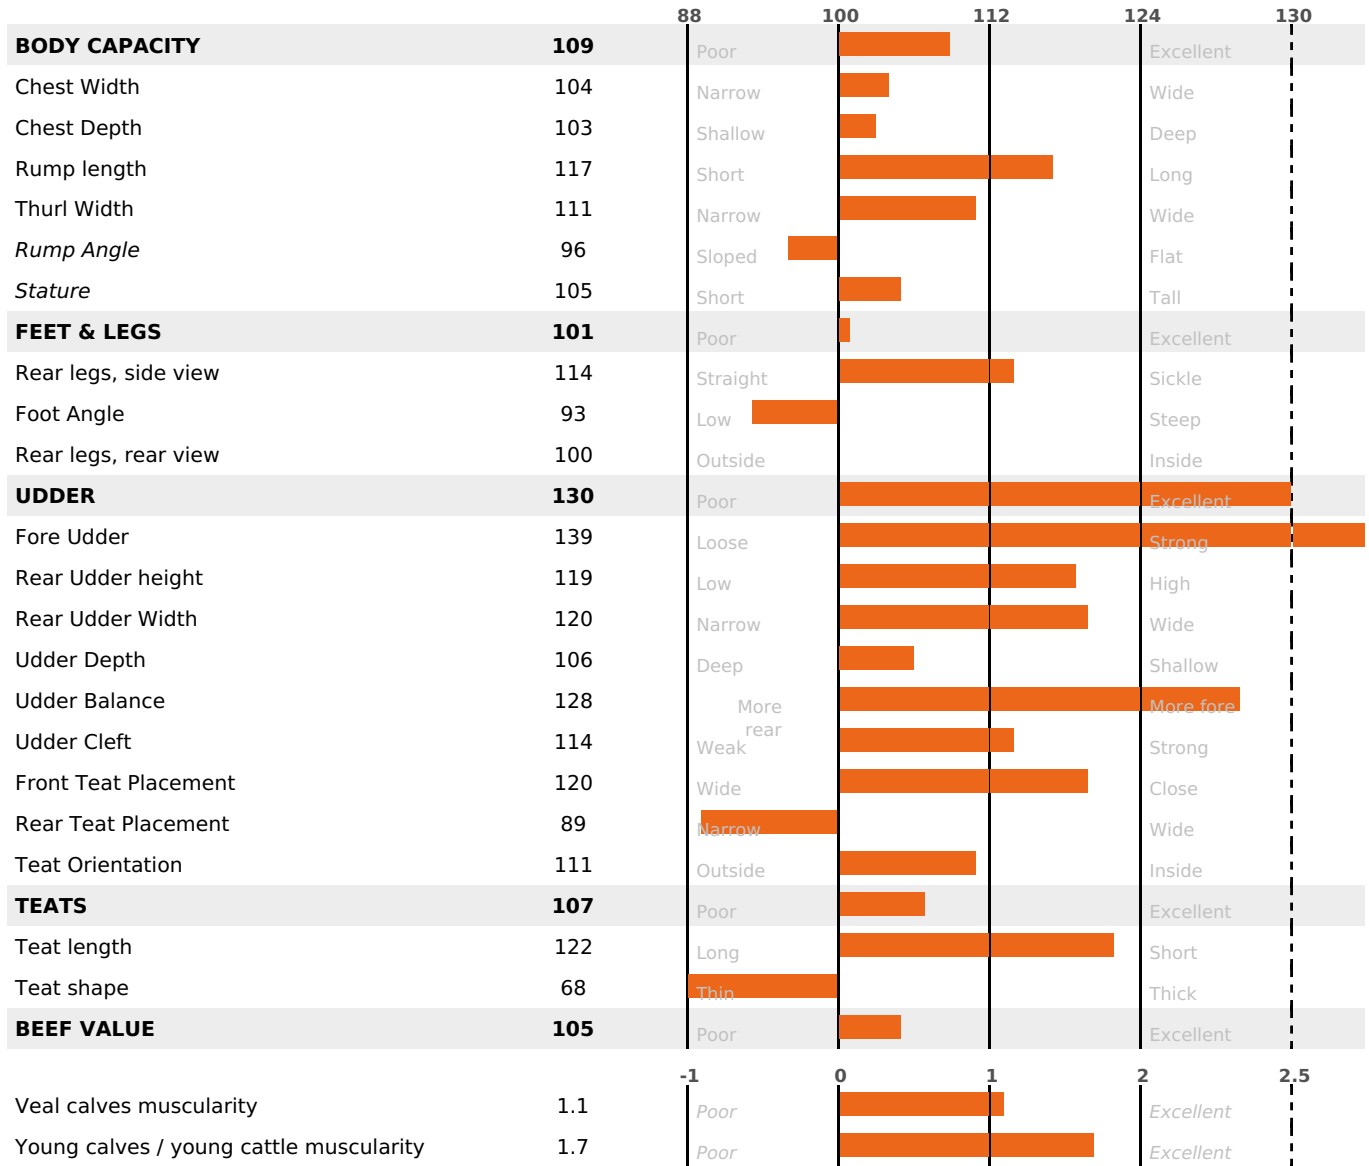

## PRODUCTION

Milk Synthesis **+43**

daughter(s) - Herd(s) - **Rel. 75%**

MILK	PROT. (KG)	FAT (KG)	PROT. (%)	FAT (%)	DIGER	K-CAS	B-CAS
<b>+607</b>	<b>+34</b>	<b>+35</b>	<b>+0.21</b>	<b>+0.19</b>	<b>-1.3</b>	<b>BB</b>	<b>A2A2</b>

## FUNCTIONAL

MILCA : MIF / MTCP : MTF  
MTETR : MTRF

CALV. EASE	D. CALV. EASE	CALF VIT	D. CALF VIT.
<b>95</b>	<b>95</b>	<b>95</b>	<b>95</b>

## HEALTH

daughter(s) - Herd(s) - **Reliability 65**

FR 2543052834 - N° A0907  
 BREEDER : GAEC DU MONT  
 DAM : RALLONGE  
 1-305 9837KG 42,2 37,5