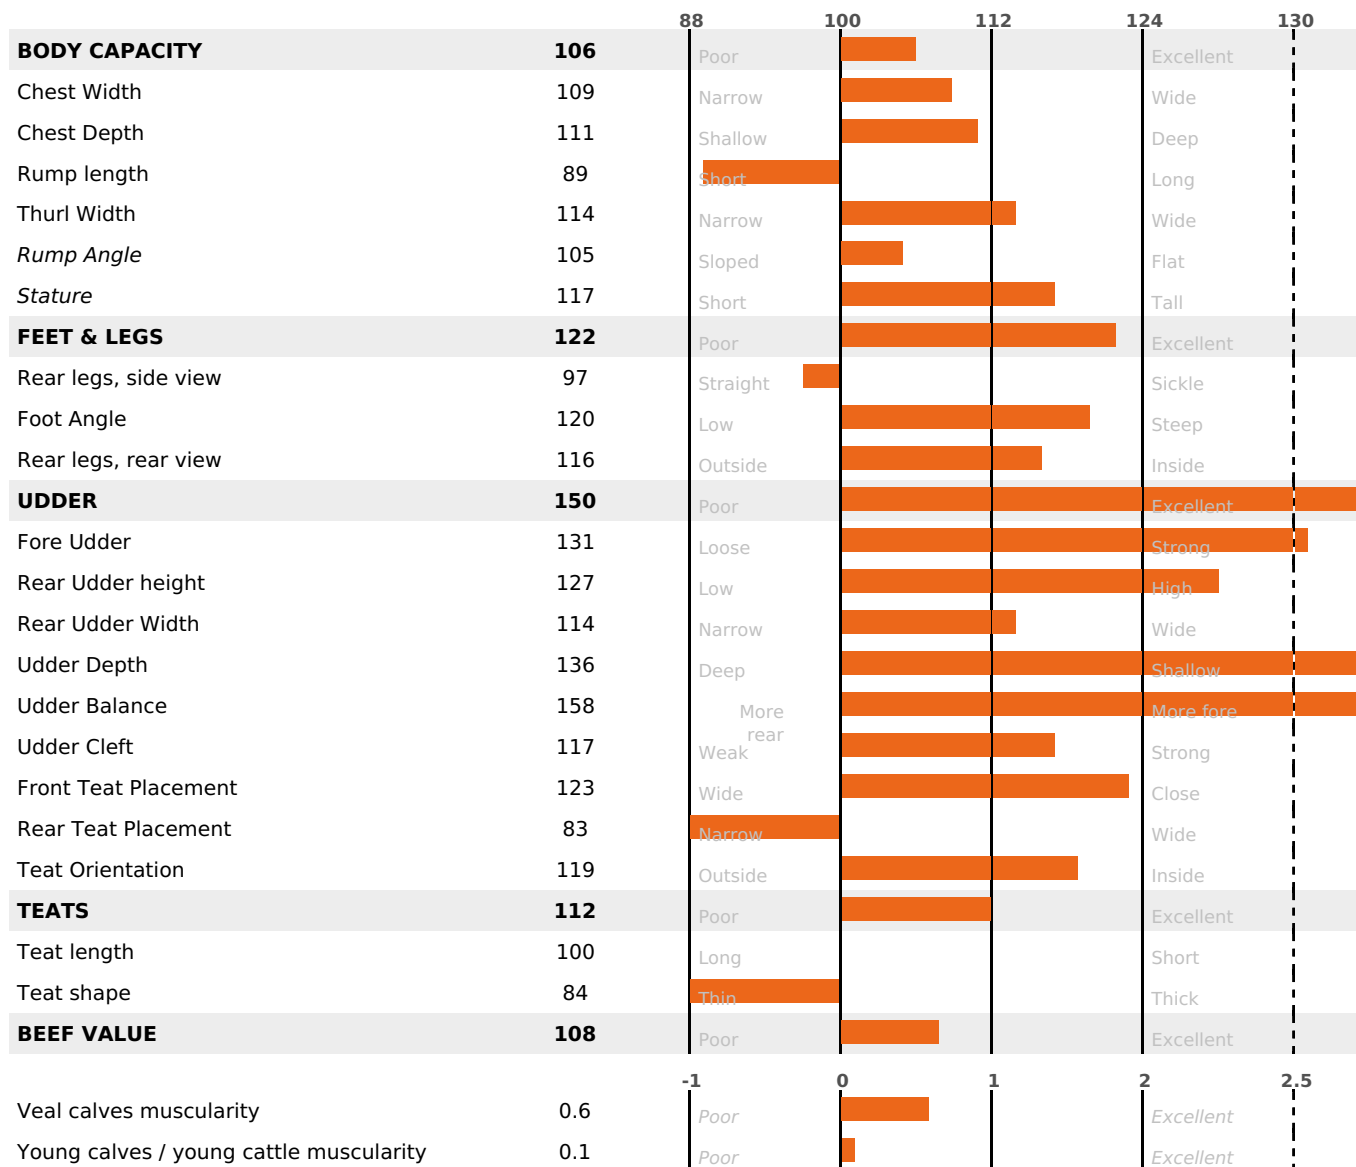

Milk Synthesis **+42**

daughter(s) - Herd(s) - **Rel. 75%**

MILK	PROT. (KG)	FAT (KG)	PROT. (%)	FAT (%)	DIGER	K-CAS	B-CAS
+1029	+37	+31	+0.02	-0.15	0.6	AB	A1A2

FUNCTIONAL

MILCA : MIF / MTCP : MTF

MTETR : MTRF

CALV. EASE	D. CALV. EASE	CALF VIT	D. CALF VIT.
51	83	95	95

HEALTH

NEW

daughter(s) - Herd(s) - **Reliability 65**

FR 4821042045 - N° A0595

BREEDER : GAEC MARTIN, DES NOISETIERS, E

DAM : PROMESSE

1-305 8256KG 36,1 35,5