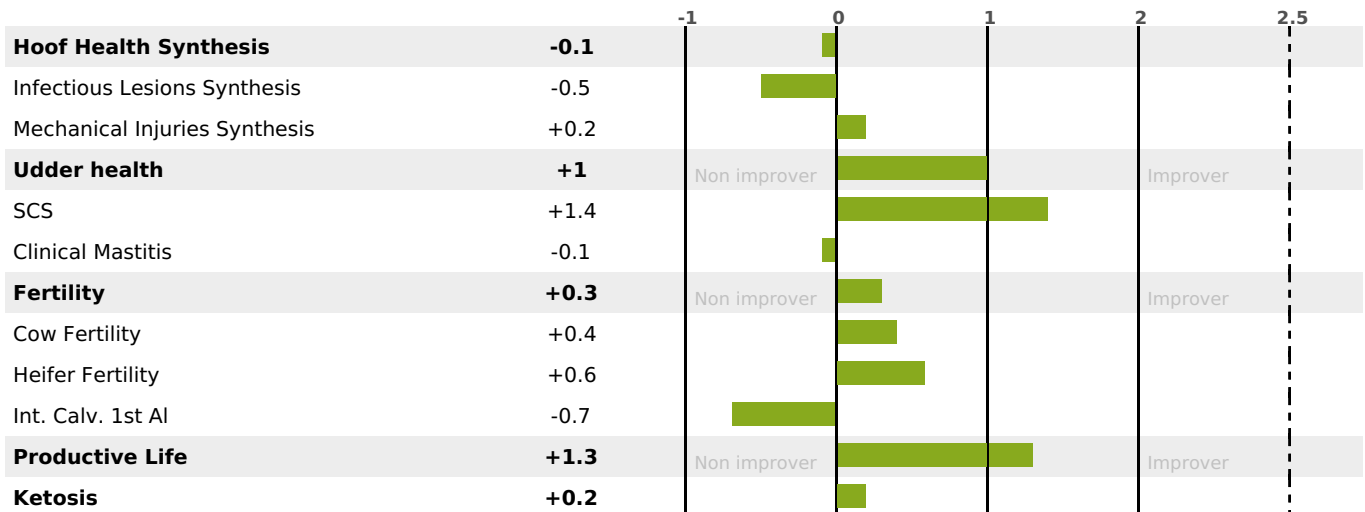

Milk Synthesis **+42**

daughter(s) - Herd(s) - **Rel. 75%**

MILK	PROT. (KG)	FAT (KG)	PROT. (%)	FAT (%)	DIGER	K-CAS	B-CAS
+1029	+37	+31	+0.02	-0.15	0.6	AB	A1A2

FUNCTIONAL

MILCA : MIF / MTCP : MTF

MTETR : MTRF

CALV. EASE	D. CALV. EASE	CALF VIT	D. CALF VIT.
51	83	95	95

HEALTH

NEW

daughter(s) - Herd(s) - **Reliability 65**

FR 4821042045 - N° A0595

BREEDER : GAEC MARTIN, DES NOISETIERS, E

DAM : PROMESSE

1-305 8256KG 36,1 35,5