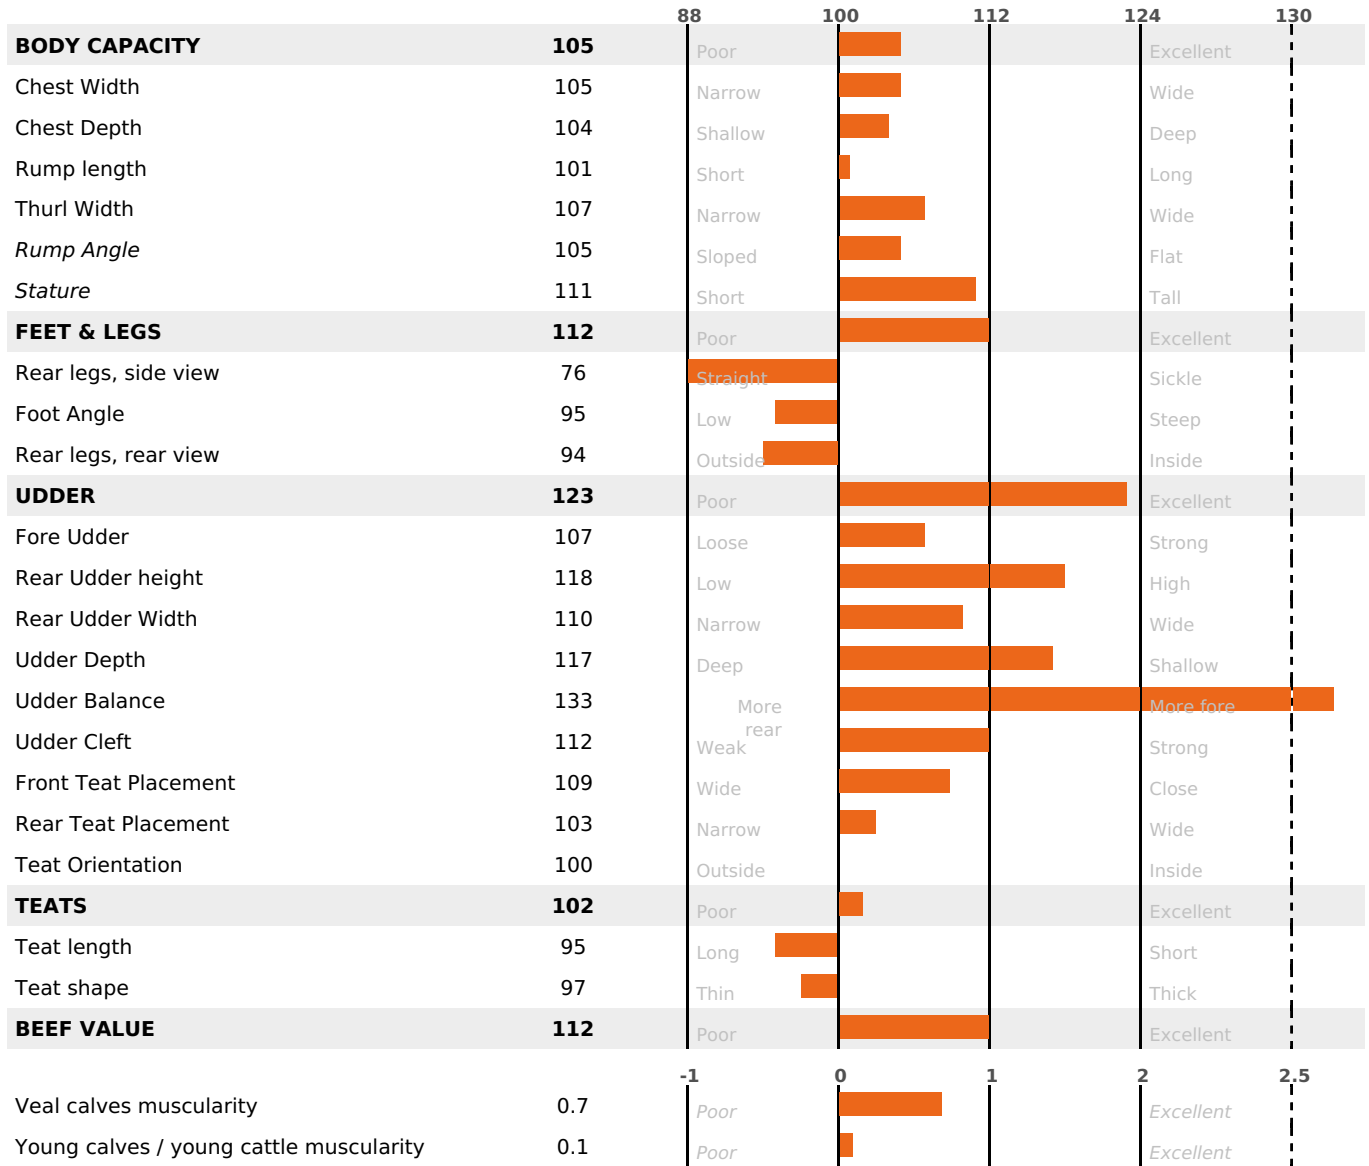

## PRODUCTION

Milk Synthesis **+64**

daughter(s) - Herd(s) - **Rel. 75%**

MILK	PROT. (KG)	FAT (KG)	PROT. (%)	FAT (%)	DIGER	K-CAS	B-CAS
<b>+834</b>	<b>+51</b>	<b>+49</b>	<b>+0.37</b>	<b>+0.26</b>	<b>-2</b>	<b>BB</b>	<b>A2A2</b>

## FUNCTIONAL

MILCA : MIF / MTCP : MTF

MTETR : MTRF

CALV. EASE	D. CALV. EASE	CALF VIT	D. CALF VIT.
<b>95</b>	<b>95</b>	<b>95</b>	<b>95</b>

## HEALTH

NEW

daughter(s) - Herd(s) - **Reliability 64**

FR 2550182661 - N° A0908  
 BREEDER : GAEC DES MILLE FLEURS  
 DAM : PRE REVER  
 2-305 8560KG 38,6 34,0