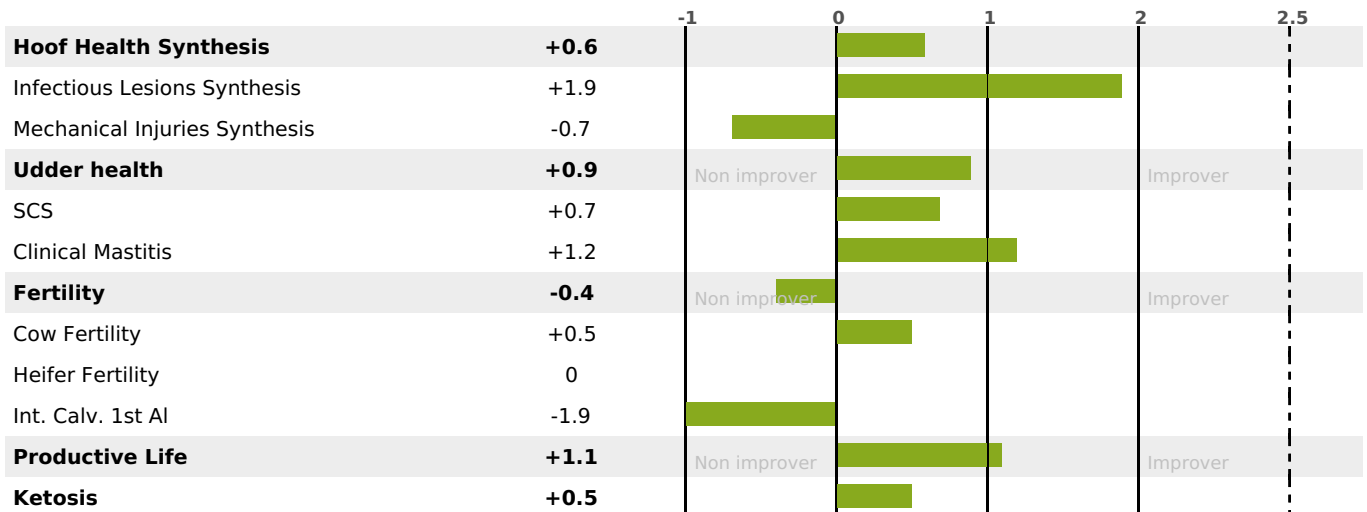

## FUNCTIONAL

MILCA : MIF / MTCP : MTF

MTETR : MTRF

CALV. EASE	D. CALV. EASE	CALF VIT	D. CALF VIT.
<b>95</b>	<b>95</b>	<b>95</b>	<b>95</b>

## HEALTH

NEW

daughter(s) - Herd(s) - **Reliability 64**

FR 2550182661 - N° A0908  
 BREEDER : GAEC DES MILLE FLEURS  
 DAM : PRE REVER  
 2-305 8560KG 38,6 34,0