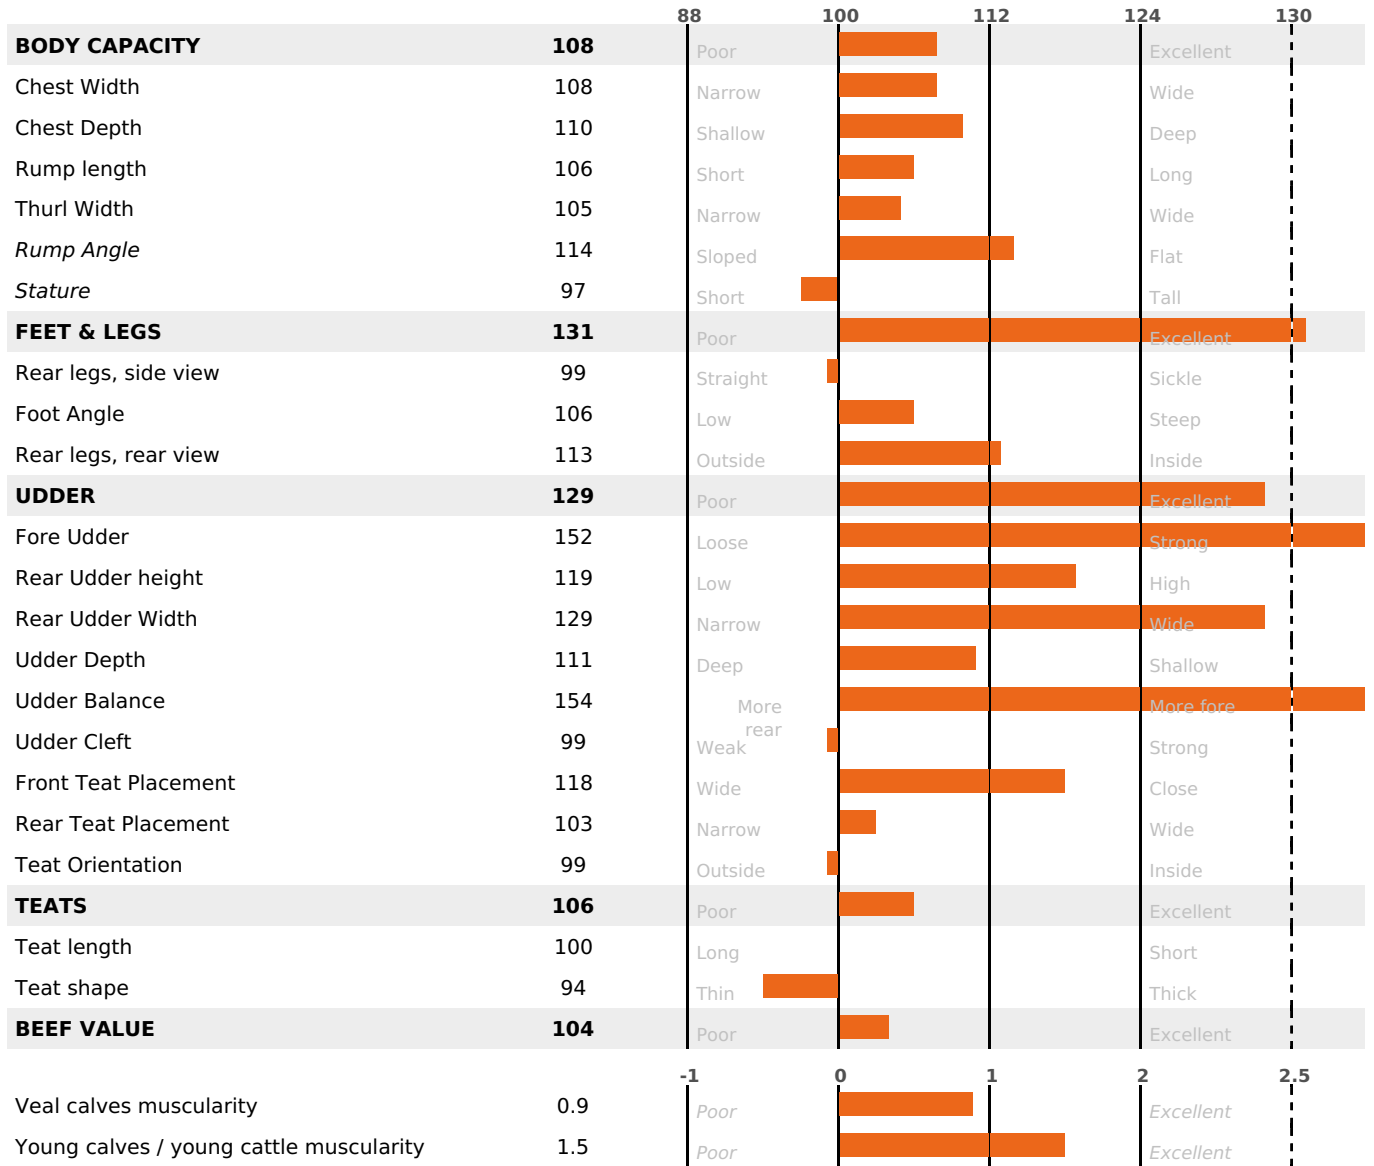

PRODUCTION

Milk Synthesis **+46**

daughter(s) - Herd(s) - **Rel. 75%**

MILK	PROT. (KG)	FAT (KG)	PROT. (%)	FAT (%)	DIGER	K-CAS	B-CAS
+1110	+40	+36	+0.05	-0.17	-1.1	AB	A1A2

FUNCTIONAL

MILCA : MIF / MTCP : MTF
MTETR : MTRF

CALV. EASE	D. CALV. EASE	CALF VIT	D. CALF VIT.
95	95	95	95

HEALTH

NEW

daughter(s) - Herd(s) - **Reliability 65**

FR 5235254585 - N° A0924
 BREEDER : EARL DE L AVENIR
 DAM : RIHANNA
 1-305 6723KG 37,4 33,7