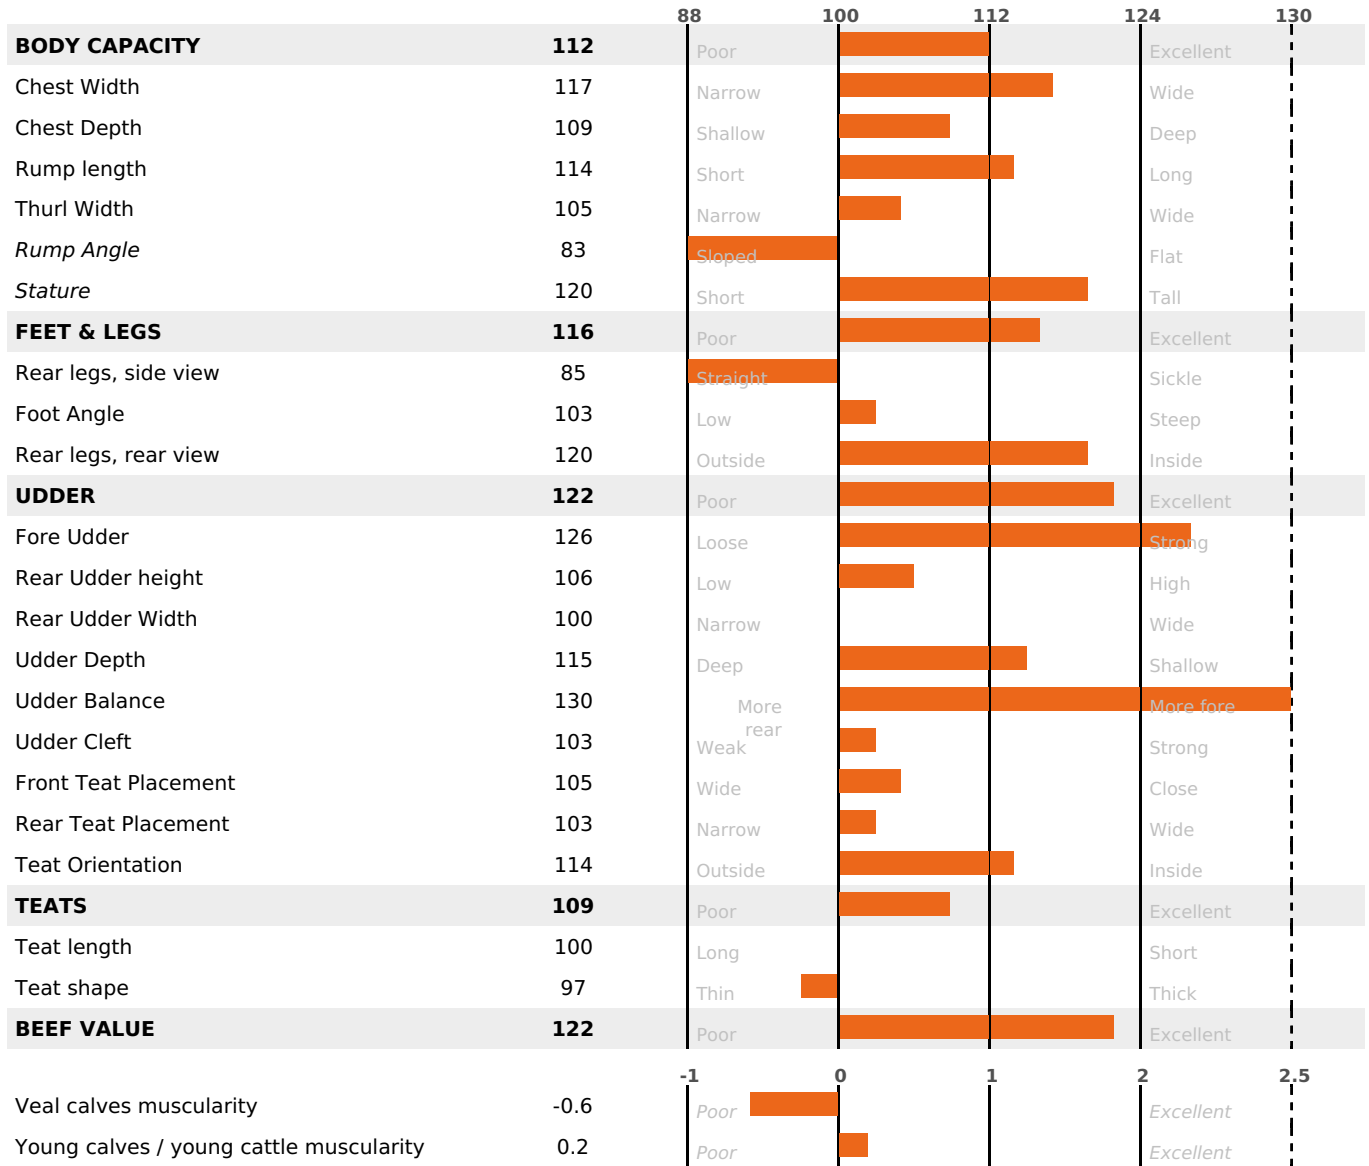

## PRODUCTION

Milk Synthesis **+49**

daughter(s) - Herd(s) - **Rel. 76%**

MILK	PROT. (KG)	FAT (KG)	PROT. (%)	FAT (%)	DIGER	K-CAS	B-CAS
+1355	+43	+41	-0.04	-0.23	0.6	AB	A1A2

## FUNCTIONAL

MILCA : MIF / MTCP : MTF

MTETR : MTRF

CALV. EASE	D. CALV. EASE	CALF VIT	D. CALF VIT.
95	95	95	95

## HEALTH

daughter(s) - Herd(s) - **Reliability 66**

FR 1222122888 - N° A0592

BREEDER : GAEC DE LADREYT

DAM : PAILLETTE

1-305 7229KG 38,8 35,3