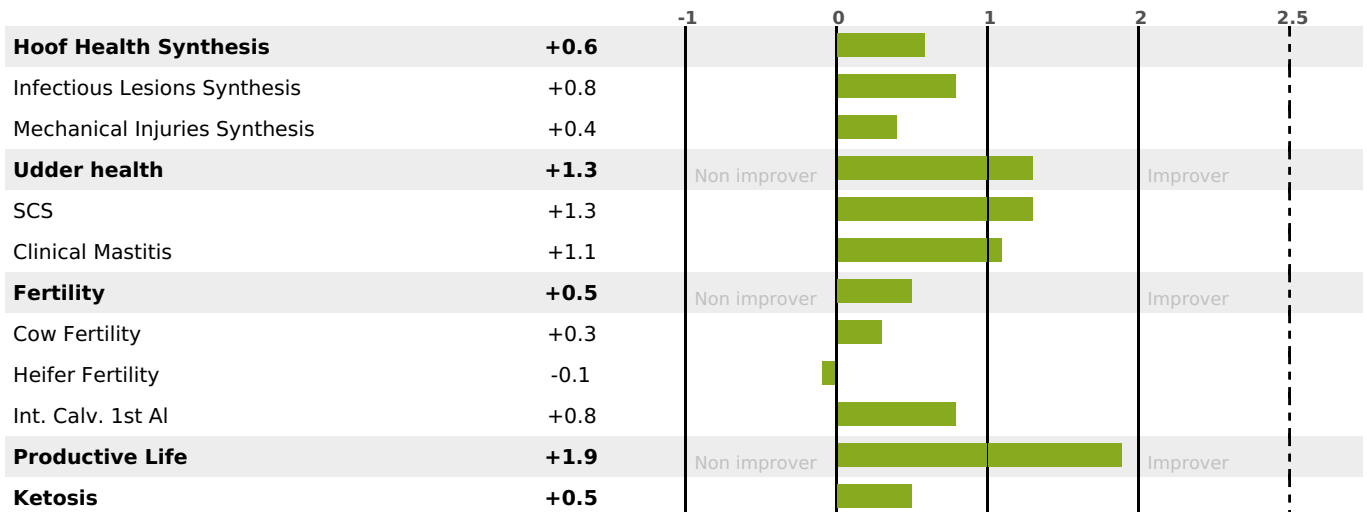

GRAZING

PRODUCTION

Milk Synthesis **+18**

daughter(s) - Herd(s) - **Rel. 76%**

MILK	PROT. (KG)	FAT (KG)	PROT. (%)	FAT (%)	DIGER	K-CAS	B-CAS
+248	+14	+16	+0.06	+0.09	-0.3	AA	A1A1

FUNCTIONAL

MILCA : MIF / MTCP : MTF
MTETR : MTRC

CALV. EASE	D. CALV. EASE	CALF VIT	D. CALF VIT.
95	95	95	95

HEALTH

NEW

daughter(s) - Herd(s) - **Reliability 66**

FR 4320812109 - N° 98825
 BREEDER : GAEC DES CHAMPS D'OSSEY SAILLA
 DAM : POLYNESIE
 2-305 5622KG 38,7 39,6