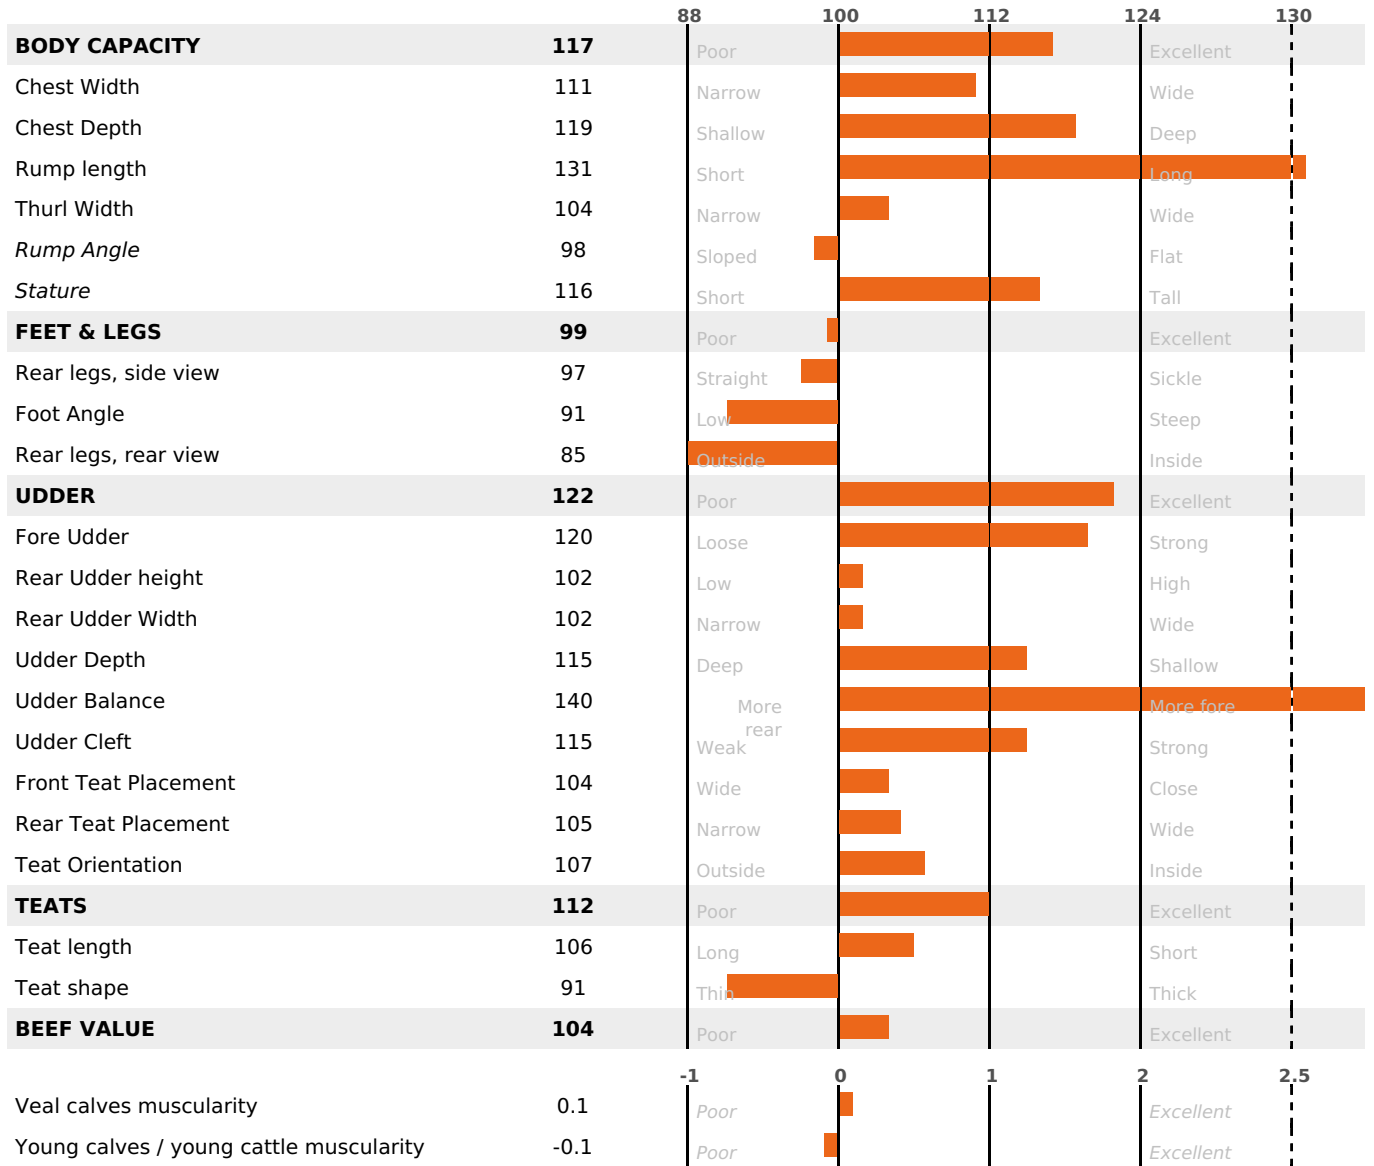

Milk Synthesis **+56**

daughter(s) - Herd(s) - **Rel. 71%**

MILK	PROT. (KG)	FAT (KG)	PROT. (%)	FAT (%)	DIGER	K-CAS	B-CAS
+1021	+48	+40	+0.18	-0.04	0	BB	A2A2

FUNCTIONAL

MILCA : MIF / MTCP : MTF

MTETR : MTRF

CALV. EASE	D. CALV. EASE	CALF VIT	D. CALF VIT.
95	95	95	95

HEALTH

NEW

daughter(s) - Herd(s) - **Reliability 60**

FR 4321843568 - N° A1257
 BREEDER : M VOUILLOT YOANN
 DAM : ROSINE
 1-305 6528KG 36,4 37,6