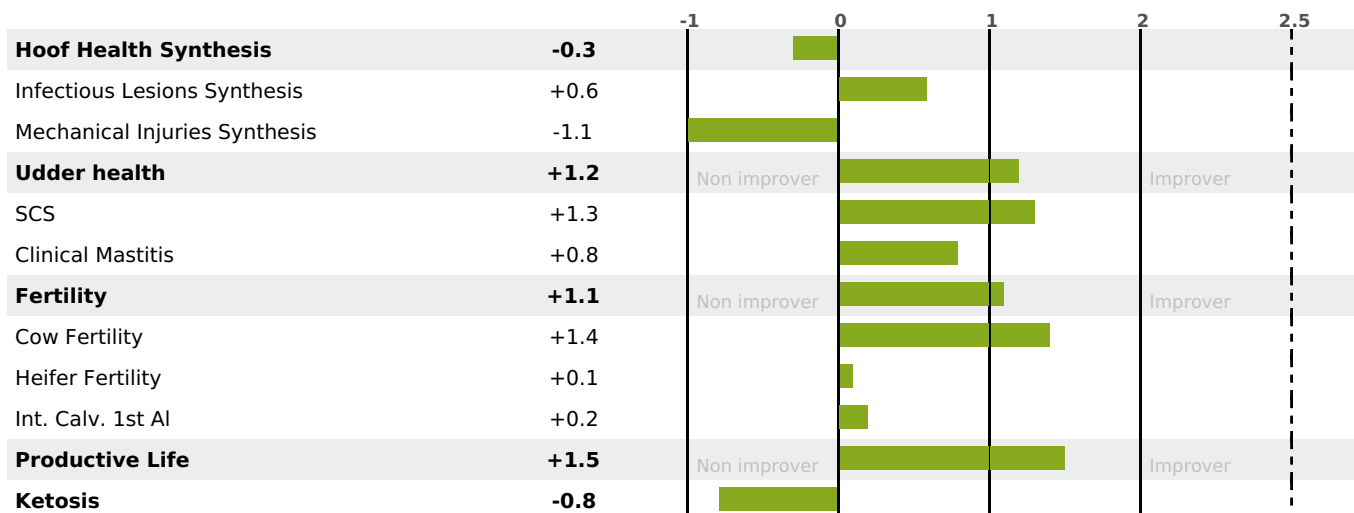

Milk Synthesis **+56**

daughter(s) - Herd(s) - **Rel. 71%**

MILK	PROT. (KG)	FAT (KG)	PROT. (%)	FAT (%)	DIGER	K-CAS	B-CAS
+1021	+48	+40	+0.18	-0.04	0	BB	A2A2

FUNCTIONAL

MILCA : MIF / MTCP : MTF

MTETR : MTRF

CALV. EASE	D. CALV. EASE	CALF VIT	D. CALF VIT.
95	95	95	95

HEALTH

NEW

daughter(s) - Herd(s) - **Reliability 60**

FR 4321843568 - N° A1257
 BREEDER : M VOUILLOT YOANN
 DAM : ROSINE
 1-305 6528KG 36,4 37,6