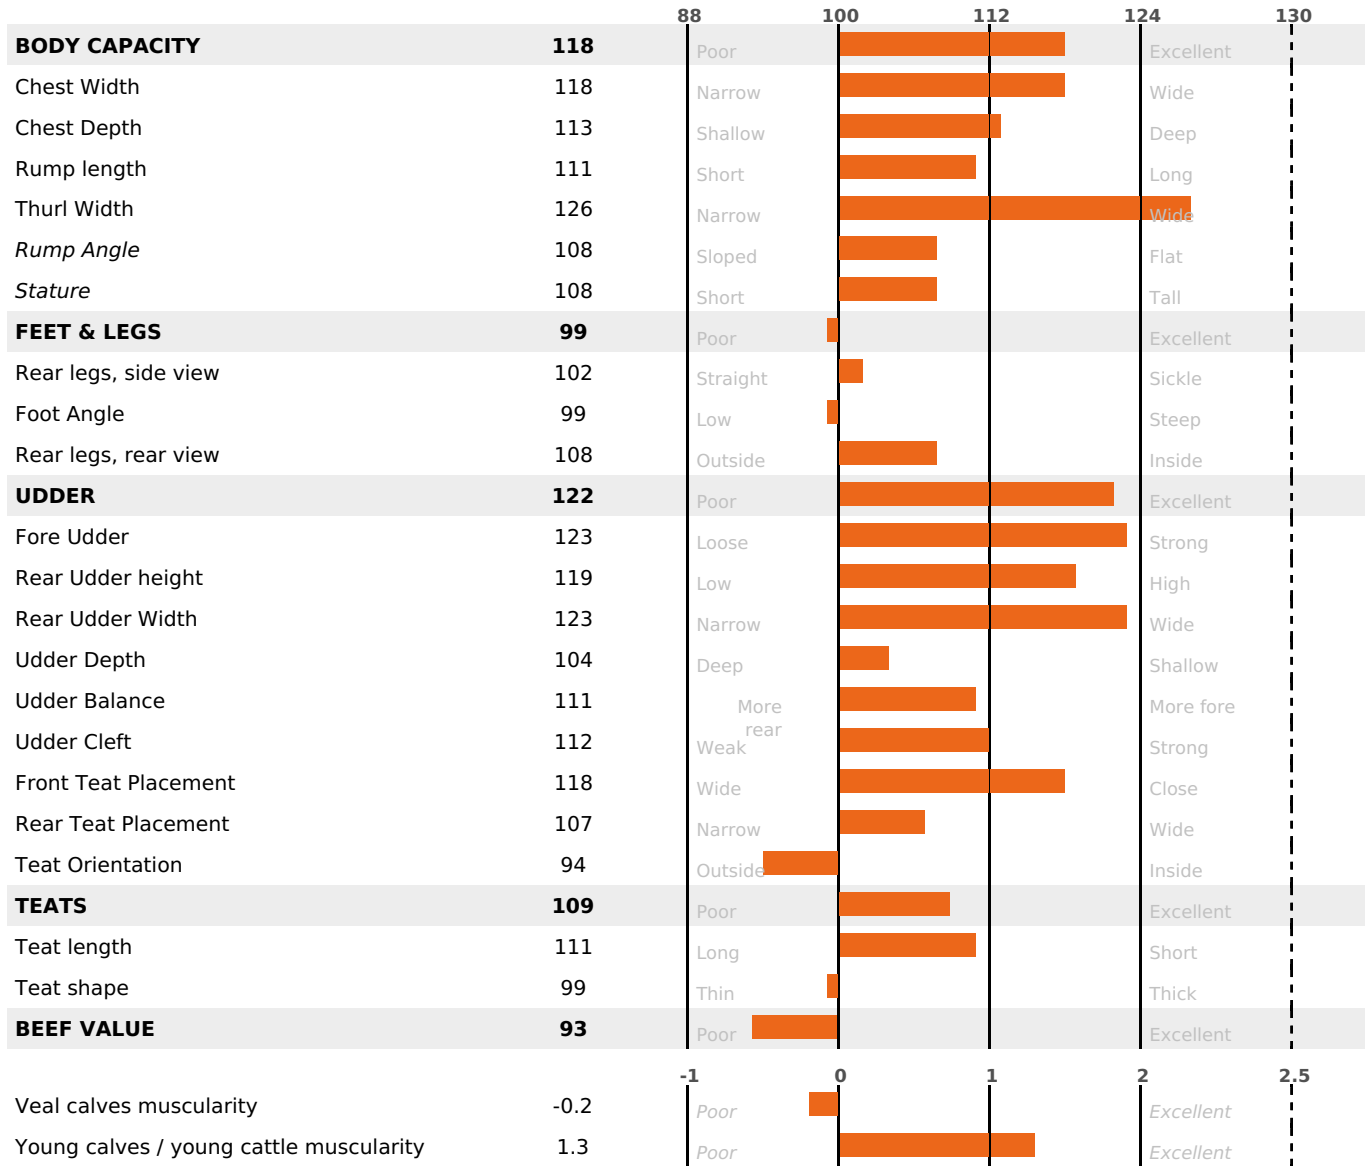

PRODUCTION

Milk Synthesis **+60**

daughter(s) - Herd(s) - **Rel. 71%**

MILK	PROT. (KG)	FAT (KG)	PROT. (%)	FAT (%)	DIGER	K-CAS	B-CAS
+1525	+46	+75	-0.05	+0.21	-0.6	BB	A2A2

FUNCTIONAL

MILCA : MIF / MTCP : MTF

MTETR : MTRC

CALV. EASE	D. CALV. EASE	CALF VIT	D. CALF VIT.
86	80	95	94

HEALTH

NEW

daughter(s) - Herd(s) - **Reliability 56**

FR 432220242 - N° A1433
 BREEDER : GAEC ELEVAGE NEGRON
 DAM : ROSETTE
 1-305 7624KG 42,1 35,8