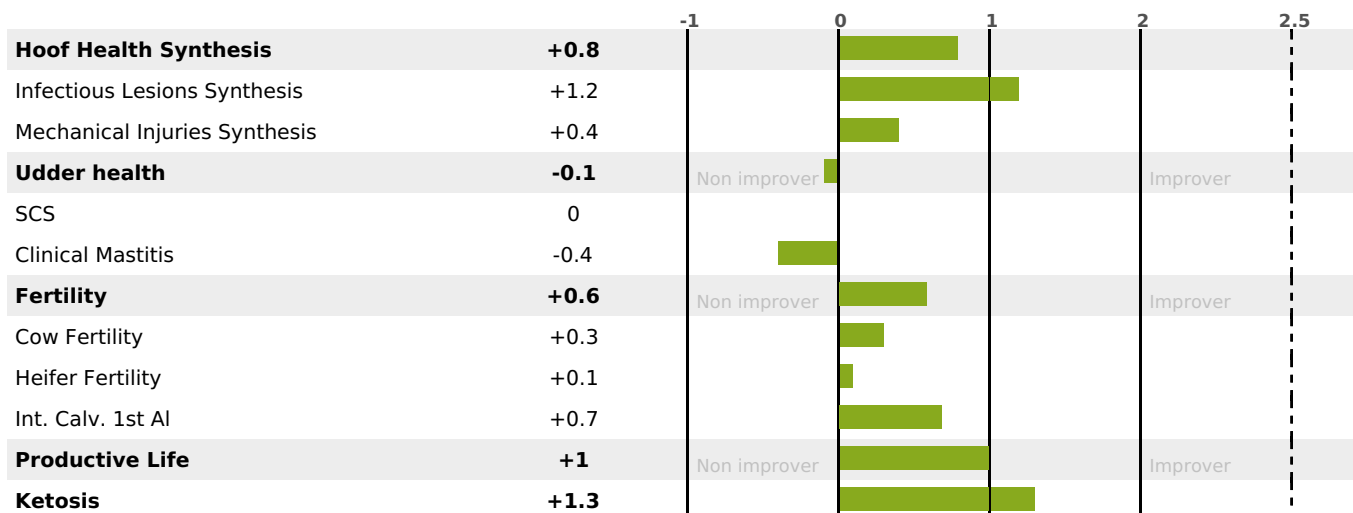

PRODUCTION

Milk Synthesis **+60**

daughter(s) - Herd(s) - **Rel. 71%**

MILK	PROT. (KG)	FAT (KG)	PROT. (%)	FAT (%)	DIGER	K-CAS	B-CAS
+1525	+46	+75	-0.05	+0.21	-0.6	BB	A2A2

FUNCTIONAL

MILCA : MIF / MTCP : MTF

MTETR : MTRC

CALV. EASE	D. CALV. EASE	CALF VIT	D. CALF VIT.
86	80	95	94

HEALTH

NEW

daughter(s) - Herd(s) - **Reliability 56**

FR 432220242 - N° A1433
 BREEDER : GAEC ELEVAGE NEGRON
 DAM : ROSETTE
 1-305 7624KG 42,1 35,8