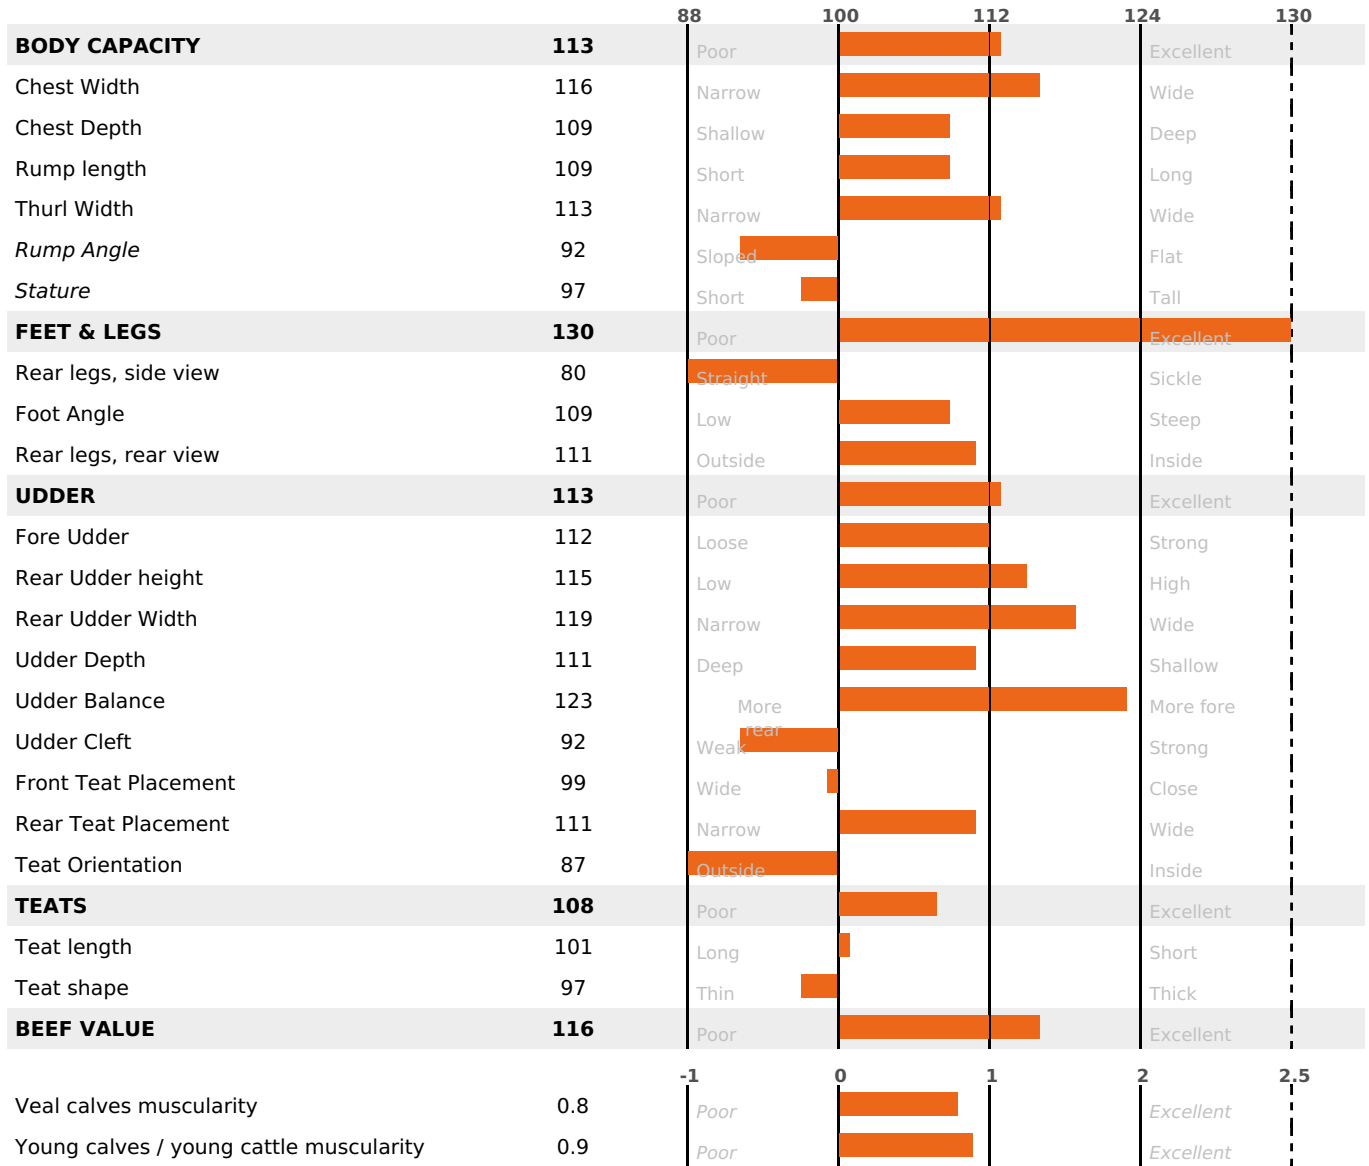

## PRODUCTION

Milk Synthesis **+37**

daughter(s) - Herd(s) - **Rel. 71%**

MILK	PROT. (KG)	FAT (KG)	PROT. (%)	FAT (%)	DIGER	K-CAS	B-CAS
<b>+737</b>	<b>+30</b>	<b>+32</b>	<b>+0.11</b>	<b>+0.03</b>	<b>-0.6</b>	<b>AA</b>	<b>A1A2</b>

## FUNCTIONAL

MILCA : MIF / MTCP : MTF  
MTETR : MTRF

CALV. EASE	D. CALV. EASE	CALF VIT	D. CALF VIT.
<b>84</b>	<b>95</b>	<b>95</b>	<b>95</b>

## HEALTH

daughter(s) - Herd(s) - **Reliability 60**

FR 2544912749 - N° A1427  
 BREEDER : GAEC BONNET  
 DAM : PASTELLE  
 1-305 5674KG 38,5 35,3