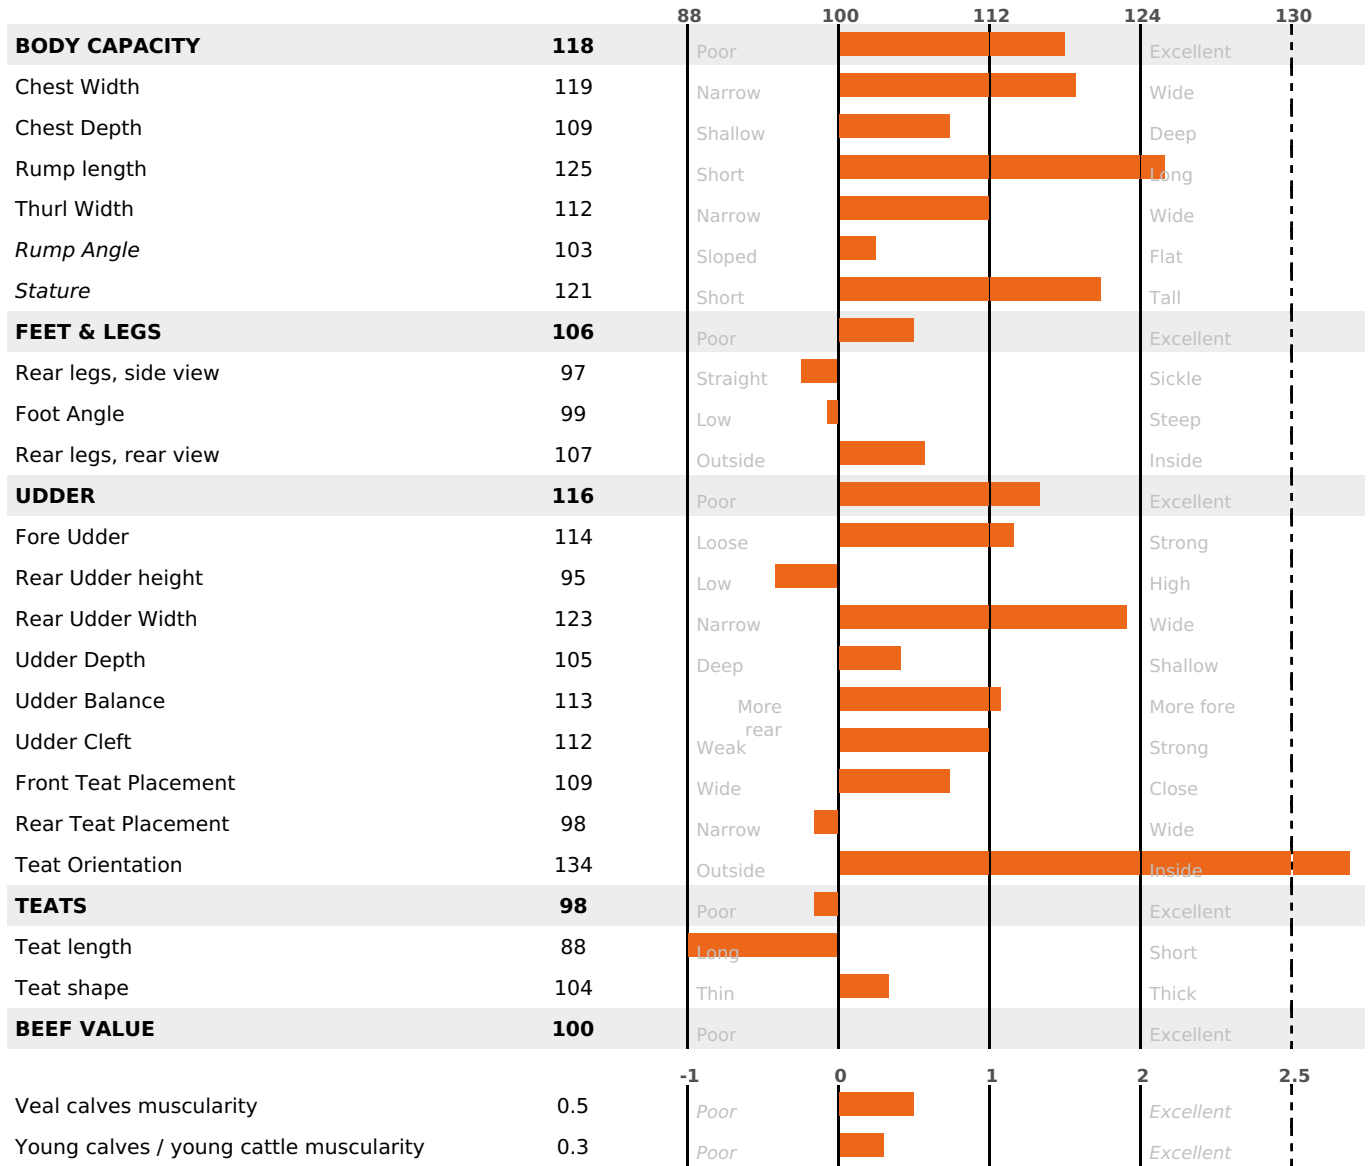

Milk Synthesis +55

daughter(s) - Herd(s) - **Rel. 71%**

MILK	PROT. (KG)	FAT (KG)	PROT. (%)	FAT (%)	DIGER	K-CAS	B-CAS
+1443	+49	+41	+0.02	-0.26	0	AB	A1A2

FUNCTIONAL

MILCA : MIF / MTCP : MTF

MTETR : MTRF

CALV. EASE	D. CALV. EASE	CALF VIT	D. CALF VIT.
95	95	95	95

HEALTH

NEW

daughter(s) - Herd(s) - **Reliability 56**

FR 3803613611 - N° A1431
BREEDER : GAEC DU MARQUET
DAM : ORIGINE
2-305 8895KG 39,2 38,4