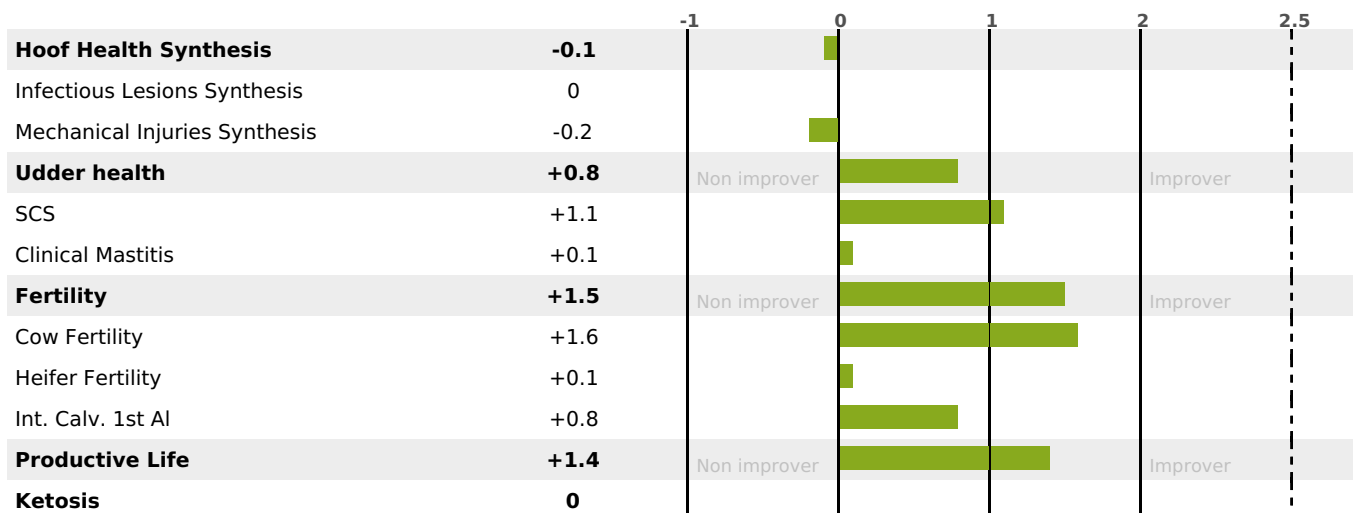

Milk Synthesis +55

daughter(s) - Herd(s) - **Rel. 71%**

MILK	PROT. (KG)	FAT (KG)	PROT. (%)	FAT (%)	DIGER	K-CAS	B-CAS
+1443	+49	+41	+0.02	-0.26	0	AB	A1A2

FUNCTIONAL

MILCA : MIF / MTCP : MTF

MTETR : MTRF

CALV. EASE	D. CALV. EASE	CALF VIT	D. CALF VIT.
95	95	95	95

HEALTH

NEW

daughter(s) - Herd(s) - **Reliability 56**

FR 3803613611 - N° A1431
BREEDER : GAEC DU MARQUET
DAM : ORIGINE
2-305 8895KG 39,2 38,4