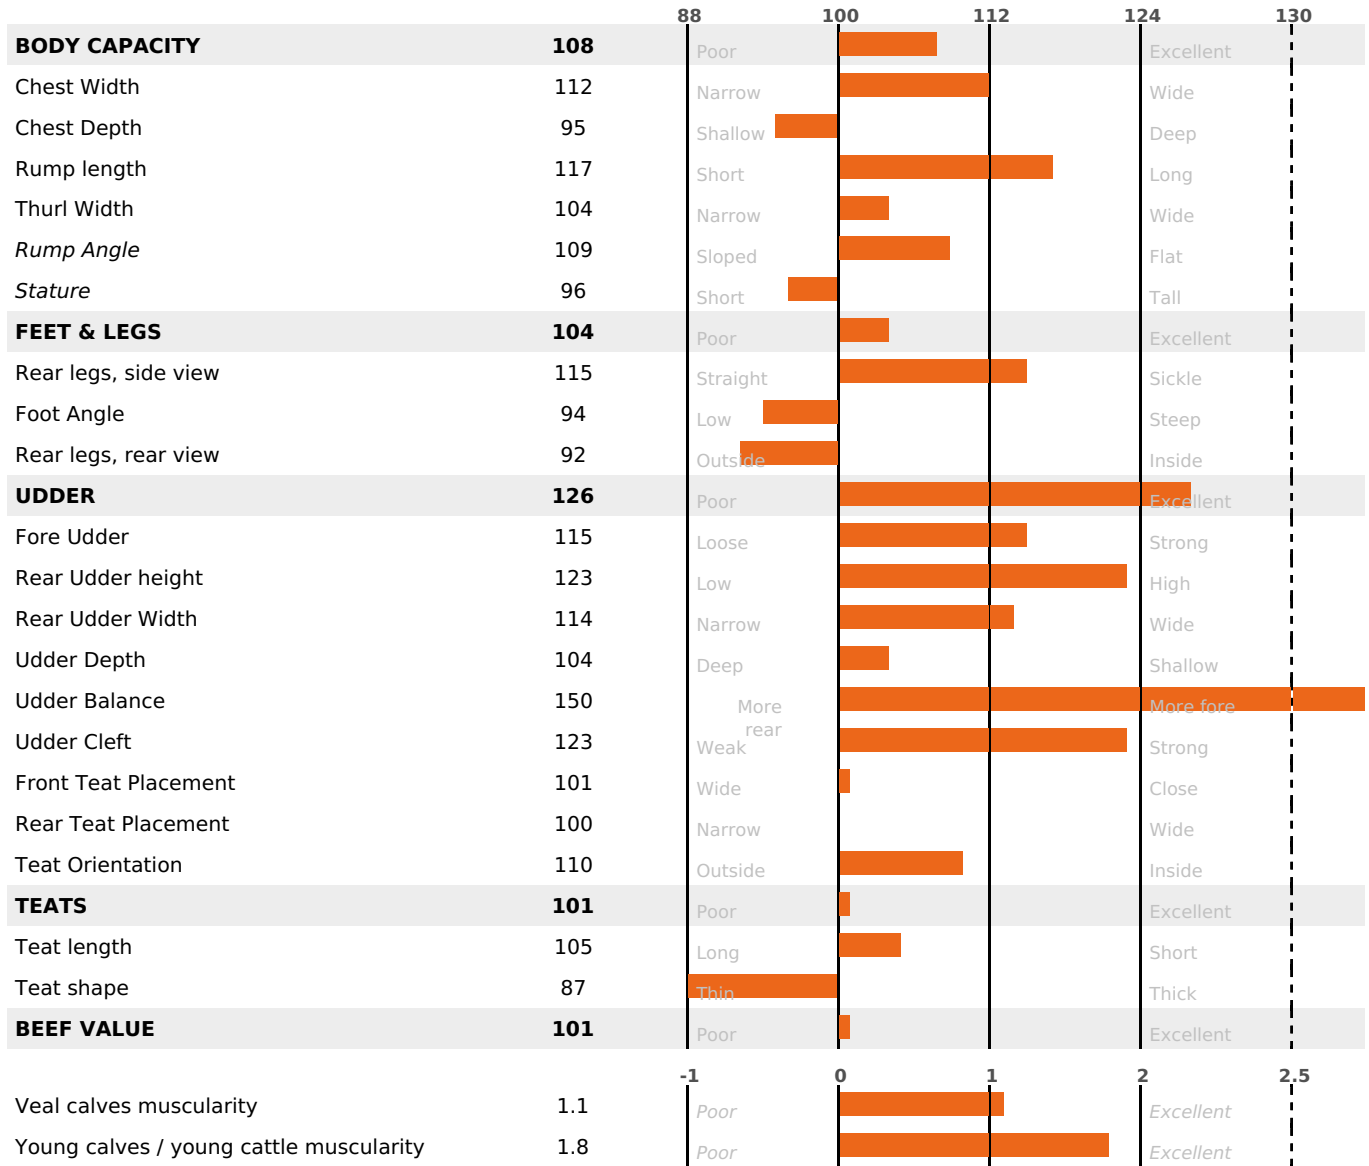

GRAZING

PRODUCTION

Milk Synthesis **+42**

daughter(s) - Herd(s) - **Rel. 71%**

MILK	PROT. (KG)	FAT (KG)	PROT. (%)	FAT (%)	DIGER	K-CAS	B-CAS
+551	+31	+40	+0.21	+0.28	-1.1	BB	A2A2

FUNCTIONAL

MILCA : MIF / MTCP : MTF

MTETR : MTRC

CALV. EASE	D. CALV. EASE	CALF VIT	D. CALF VIT.
95	95	95	95

HEALTH

NEW

daughter(s) - Herd(s) - **Reliability 62**

FR 740300020 - N° A0943
 BREEDER : EARL DES CAILLATS
 DAM : PROVENCE
 1-305 8220KG 40,2 36,0