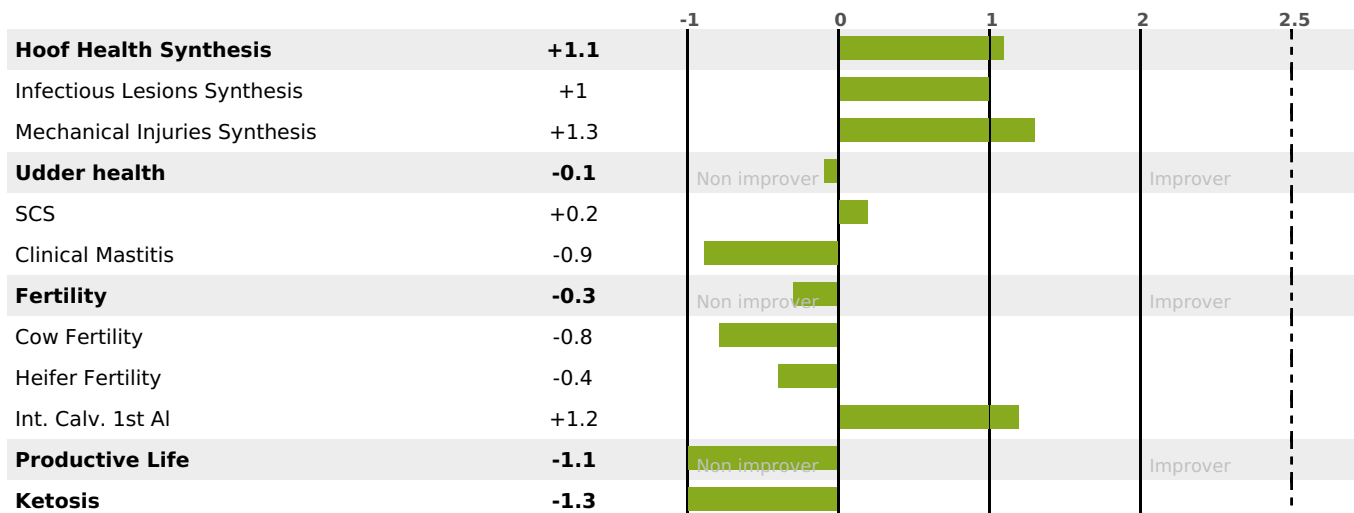

MTETR : NC

CALV. EASE	D. CALV. EASE	CALF VIT	D. CALF VIT.
70	92	89	78

HEALTH

-0.1

NEW

5241 daughter(s) - 2275 Herd(s) - **Reliability**

95

FR 4241987481 - N° 84911
 BREEDER : GAEC DU PETIT DOMAINE
 DAM : FONTAINE
 2-305 10923KG 37,5 36,6