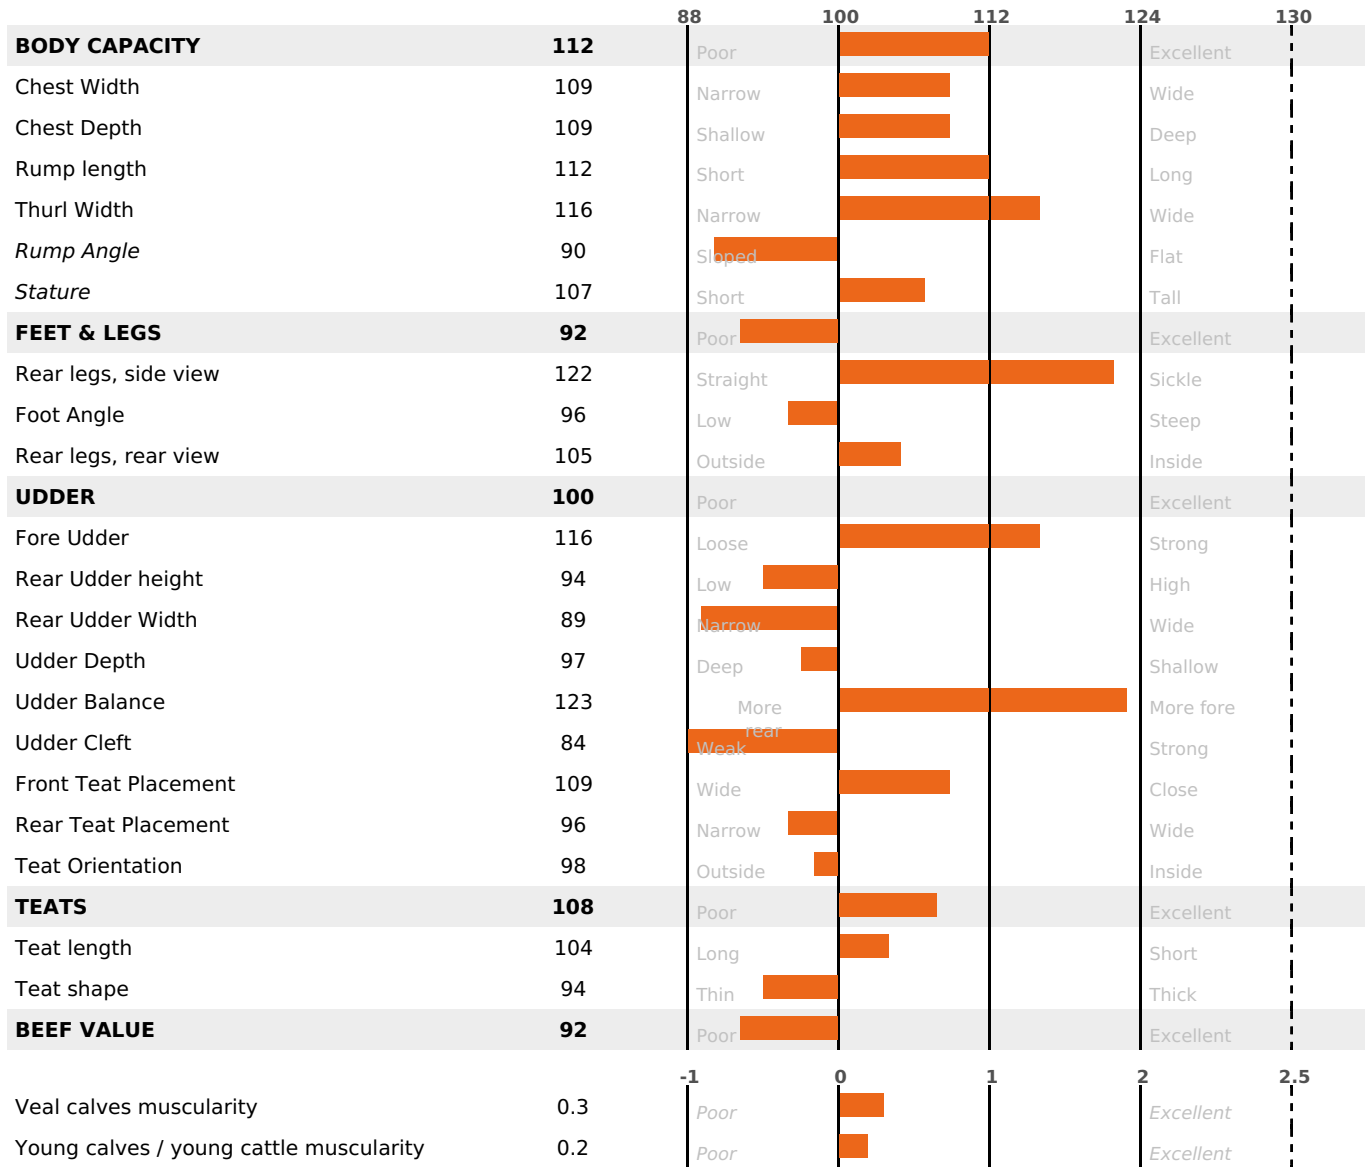

GRAZING

PRODUCTION

Milk Synthesis **+29**

8987 daughter(s) - 3779 Herd(s) - **Rel. 95%**

MILK	PROT. (KG)	FAT (KG)	PROT. (%)	FAT (%)	DIGER	K-CAS	B-CAS
-25	+21	+20	+0.31	+0.3	-1.1	AB	A1A2

FUNCTIONAL

MILCA : MIF / MTCP : MTF

MTETR : NC

CALV. EASE	D. CALV. EASE	CALF VIT	D. CALF VIT.
70	92	89	78

HEALTH

-0.1

NEW

5241 daughter(s) - 2275 Herd(s) - **Reliability**

95

FR 4241987481 - N° 84911
 BREEDER : GAEC DU PETIT DOMAINE
 DAM : FONTAINE
 2-305 10923KG 37,5 36,6