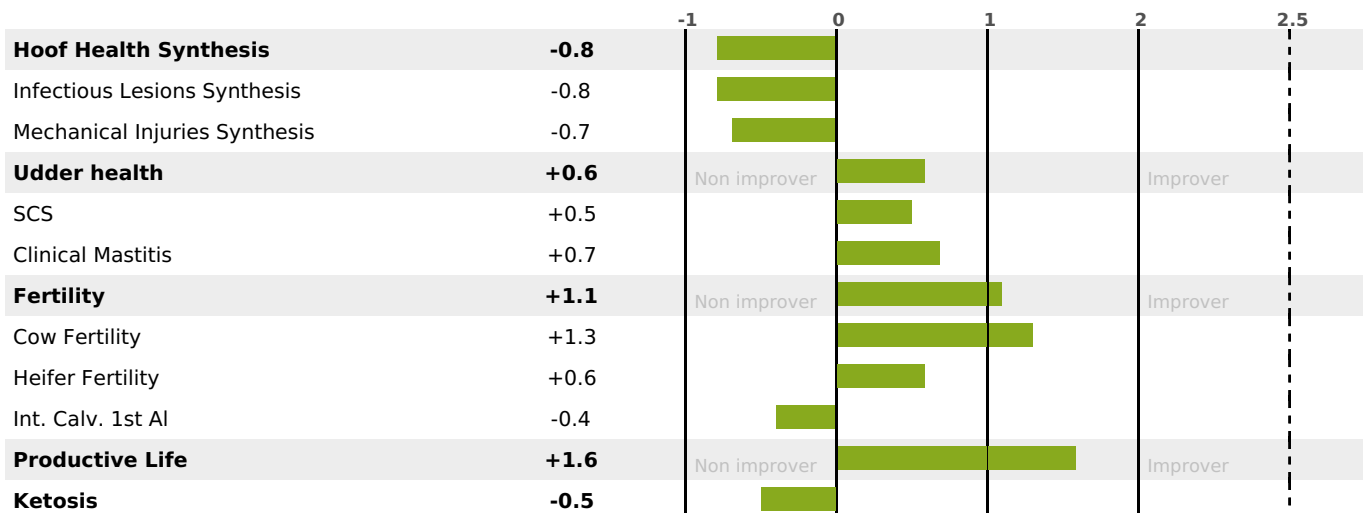

MTETR : MTRF

CALV. EASE	D. CALV. EASE	CALF VIT	D. CALF VIT.
95	95	95	95

HEALTH

0.9

NEW

2652 daughter(s) - 1360 Herd(s) - **Reliability**

95

FR 0113019487 - N° 85490
 BREEDER : EARL GUERRY
 DAM : FEEANE
 7-305 11213KG 46,3 35,9