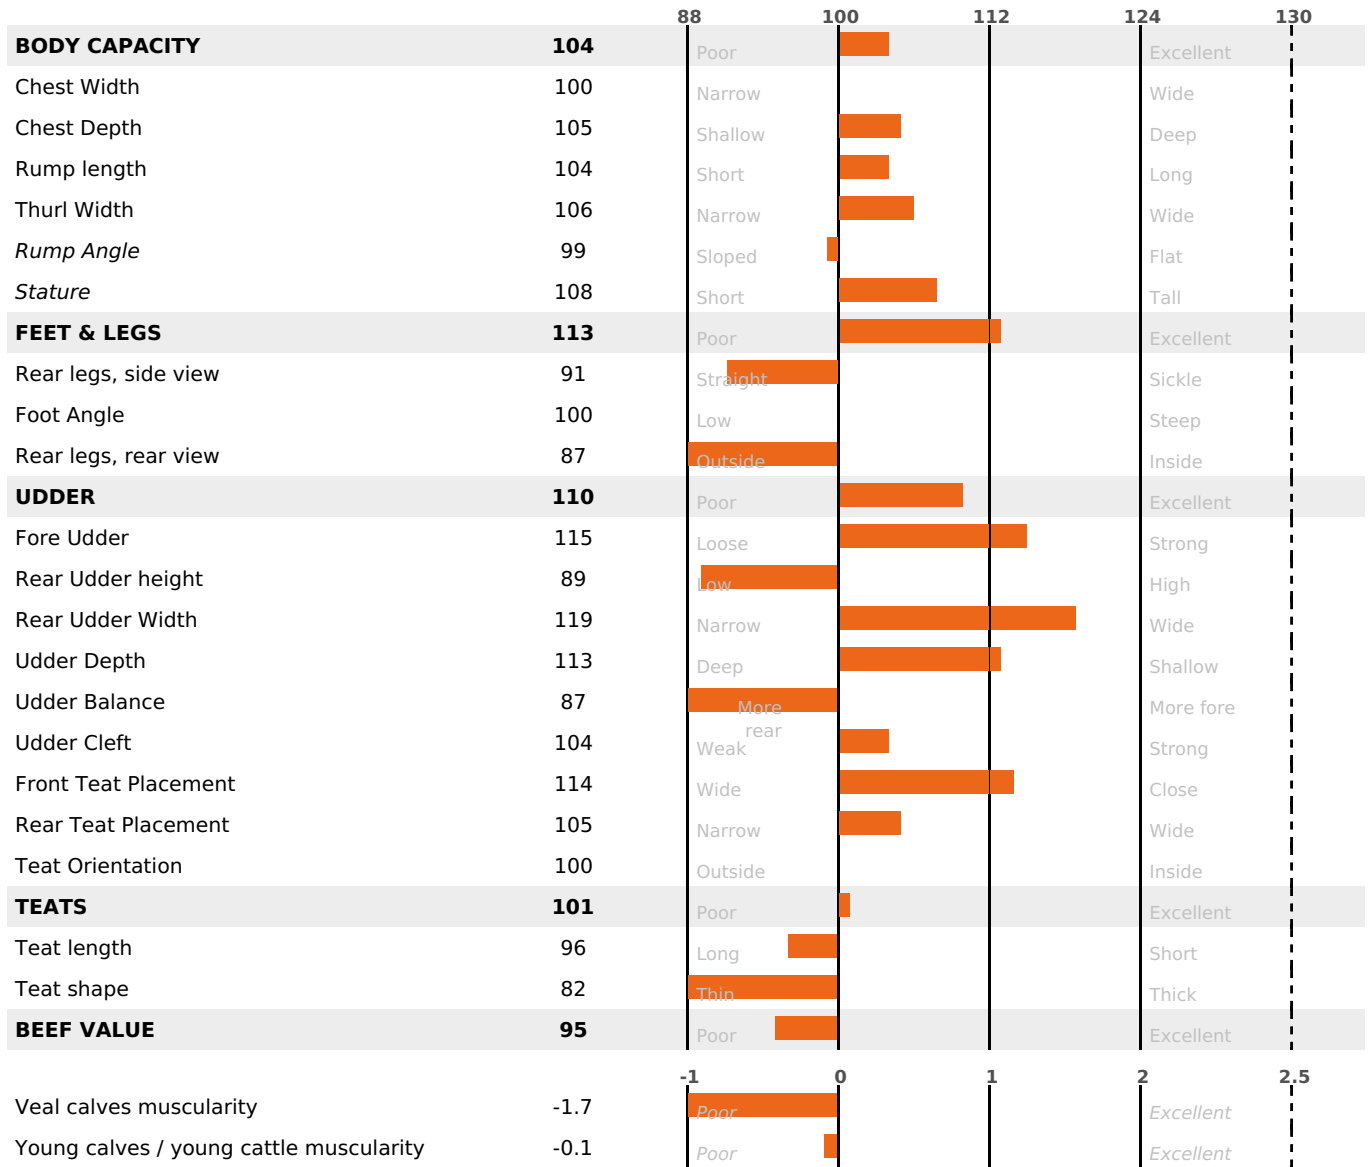

GRAZING

PRODUCTION

Milk Synthesis +22

6486 daughter(s) - 3125 Herd(s) - Rel. 95%

MILK	PROT. (KG)	FAT (KG)	PROT. (%)	FAT (%)	DIGER	K-CAS	B-CAS
+400	+16	+26	+0.05	+0.14	0.1	AB	A1A2

FUNCTIONAL

MILCA : MIF / MTCP : MTC

MTETR : MTRF

CALV. EASE	D. CALV. EASE	CALF VIT	D. CALF VIT.
95	95	95	95

HEALTH

0.9

NEW

2652 daughter(s) - 1360 Herd(s) - **Reliability**

95

FR 0113019487 - N° 85490
 BREEDER : EARL GUERRY
 DAM : FEEANE
 7-305 11213KG 46,3 35,9