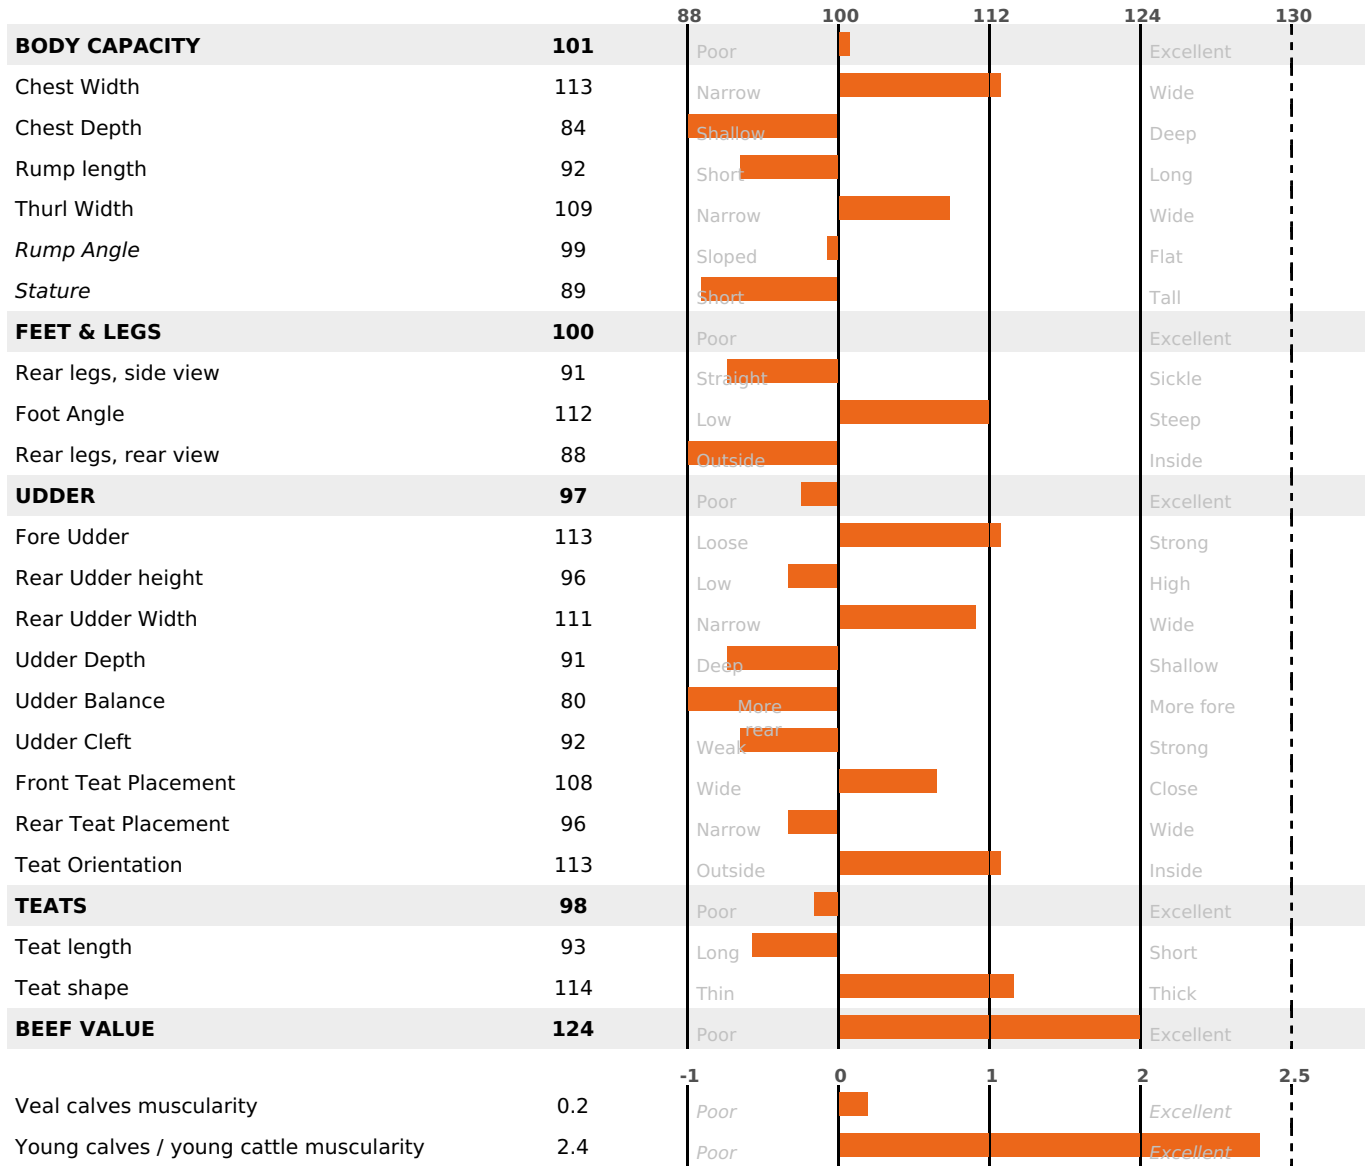

Milk Synthesis **+36**

3113 daughter(s) - 2070 Herd(s) - **Rel. 95%**

MILK	PROT. (KG)	FAT (KG)	PROT. (%)	FAT (%)	DIGER	K-CAS	B-CAS
+922	+31	+29	+0.02	-0.1	0.1	BB	A2A2

FUNCTIONAL

MILCA : MIF / MTCP : MTF
MTETR : NC

CALV. EASE	D. CALV. EASE	CALF VIT	D. CALF VIT.
95	88	89	92

HEALTH

-0.6

NEW

1238 daughter(s) - 854 Herd(s) - **Reliability 95**

FR 4315167501 - N° 89185
 BREEDER : GAEC DU MISTRAL
 DAM : HENNA
 2-305 7615KG 41,7 37,4