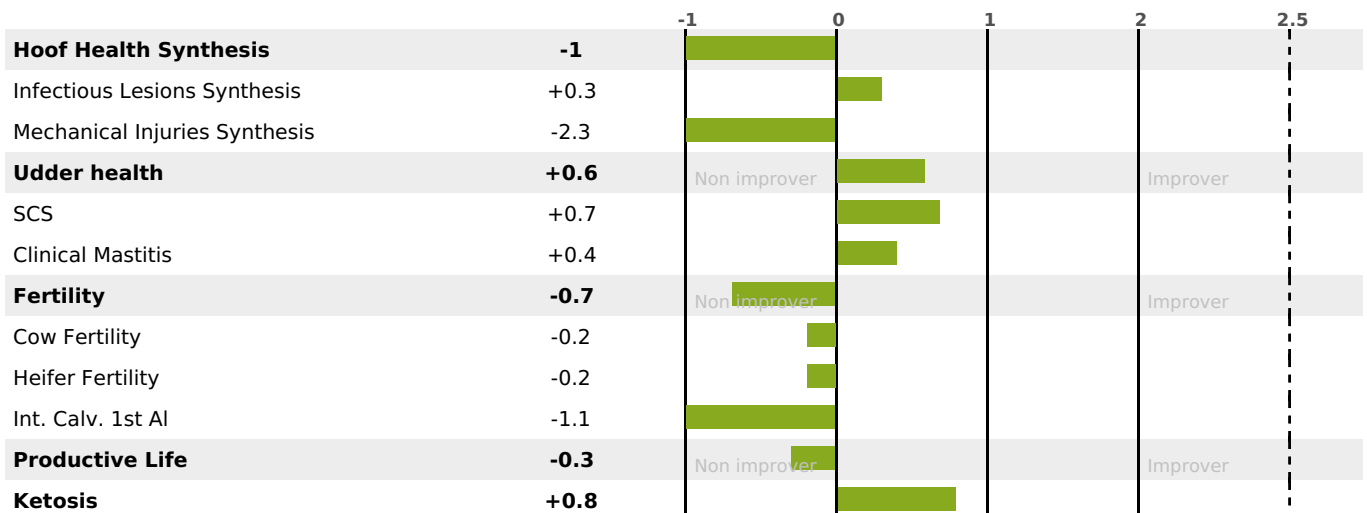

Milk Synthesis **+36**

3113 daughter(s) - 2070 Herd(s) - **Rel. 95%**

MILK	PROT. (KG)	FAT (KG)	PROT. (%)	FAT (%)	DIGER	K-CAS	B-CAS
+922	+31	+29	+0.02	-0.1	0.1	BB	A2A2

FUNCTIONAL

MILCA : MIF / MTCP : MTF
MTETR : NC

CALV. EASE	D. CALV. EASE	CALF VIT	D. CALF VIT.
95	88	89	92

HEALTH

-0.6

NEW

1238 daughter(s) - 854 Herd(s) - **Reliability 95**

FR 4315167501 - N° 89185
 BREEDER : GAEC DU MISTRAL
 DAM : HENNA
 2-305 7615KG 41,7 37,4