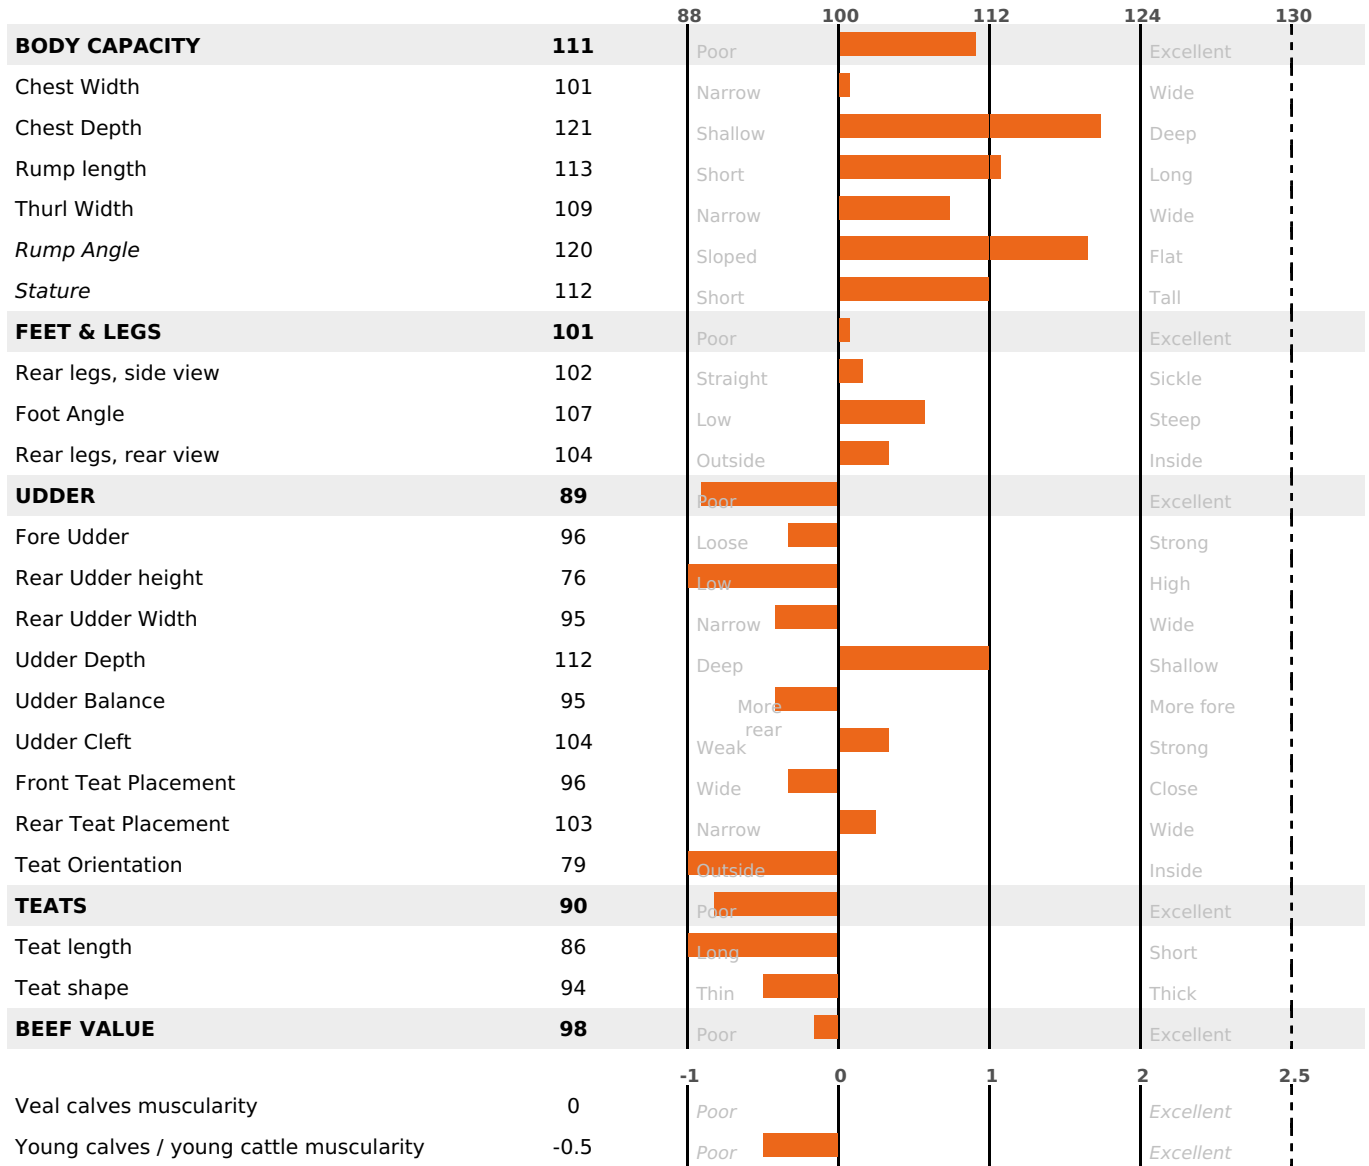

## PRODUCTION

Milk Synthesis **+15**

2429 daughter(s) - 1515 Herd(s) - **Rel. 95%**

MILK	PROT. (KG)	FAT (KG)	PROT. (%)	FAT (%)	DIGER	K-CAS	B-CAS
-16	+11	+11	+0.16	+0.17	-1	BB	A2A2

## FUNCTIONAL

MILCA : MIF / MTCP : MTF

MTETR : NC

CALV. EASE	D. CALV. EASE	CALF VIT	D. CALF VIT.
95	95	95	90

## HEALTH

**-0.3**

NEW

1183 daughter(s) - 772 Herd(s) - **Reliability 95**

FR 5635288380 - N° 89929  
 BREEDER : GAEC DU BRETIN  
 DAM : GLORIA  
 1-305 6516KG 33,6 35