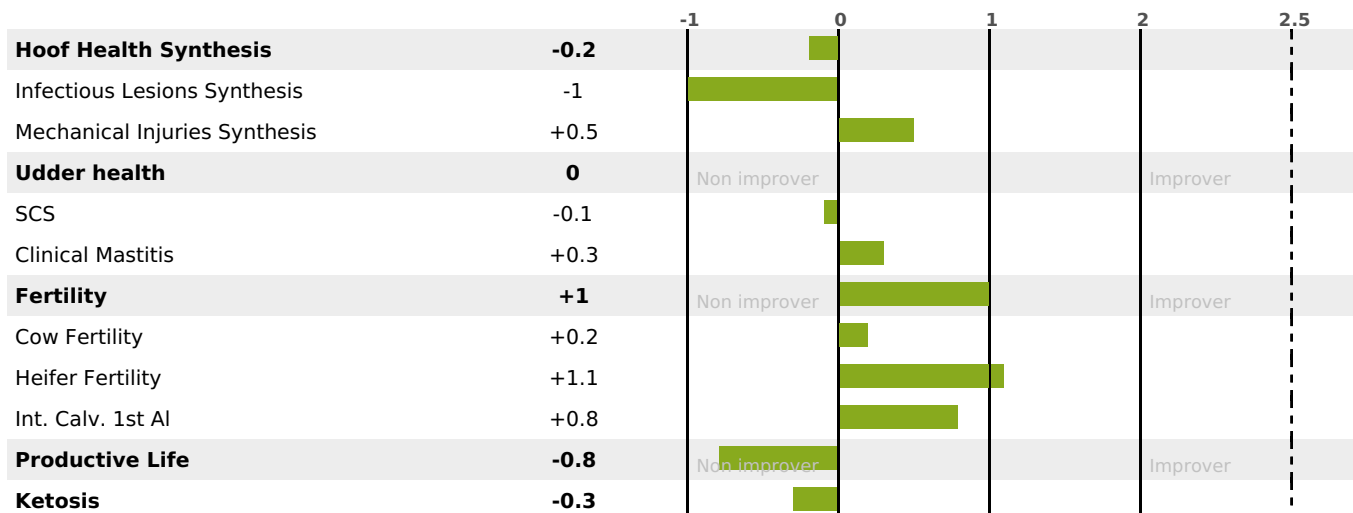

## FUNCTIONAL

MILCA : MIF / MTCP : MTF

MTETR : NC

CALV. EASE	D. CALV. EASE	CALF VIT	D. CALF VIT.
95	95	95	90

## HEALTH

**-0.3**

NEW

1183 daughter(s) - 772 Herd(s) - **Reliability 95**

FR 5635288380 - N° 89929  
 BREEDER : GAEC DU BRETIN  
 DAM : GLORIA  
 1-305 6516KG 33,6 35