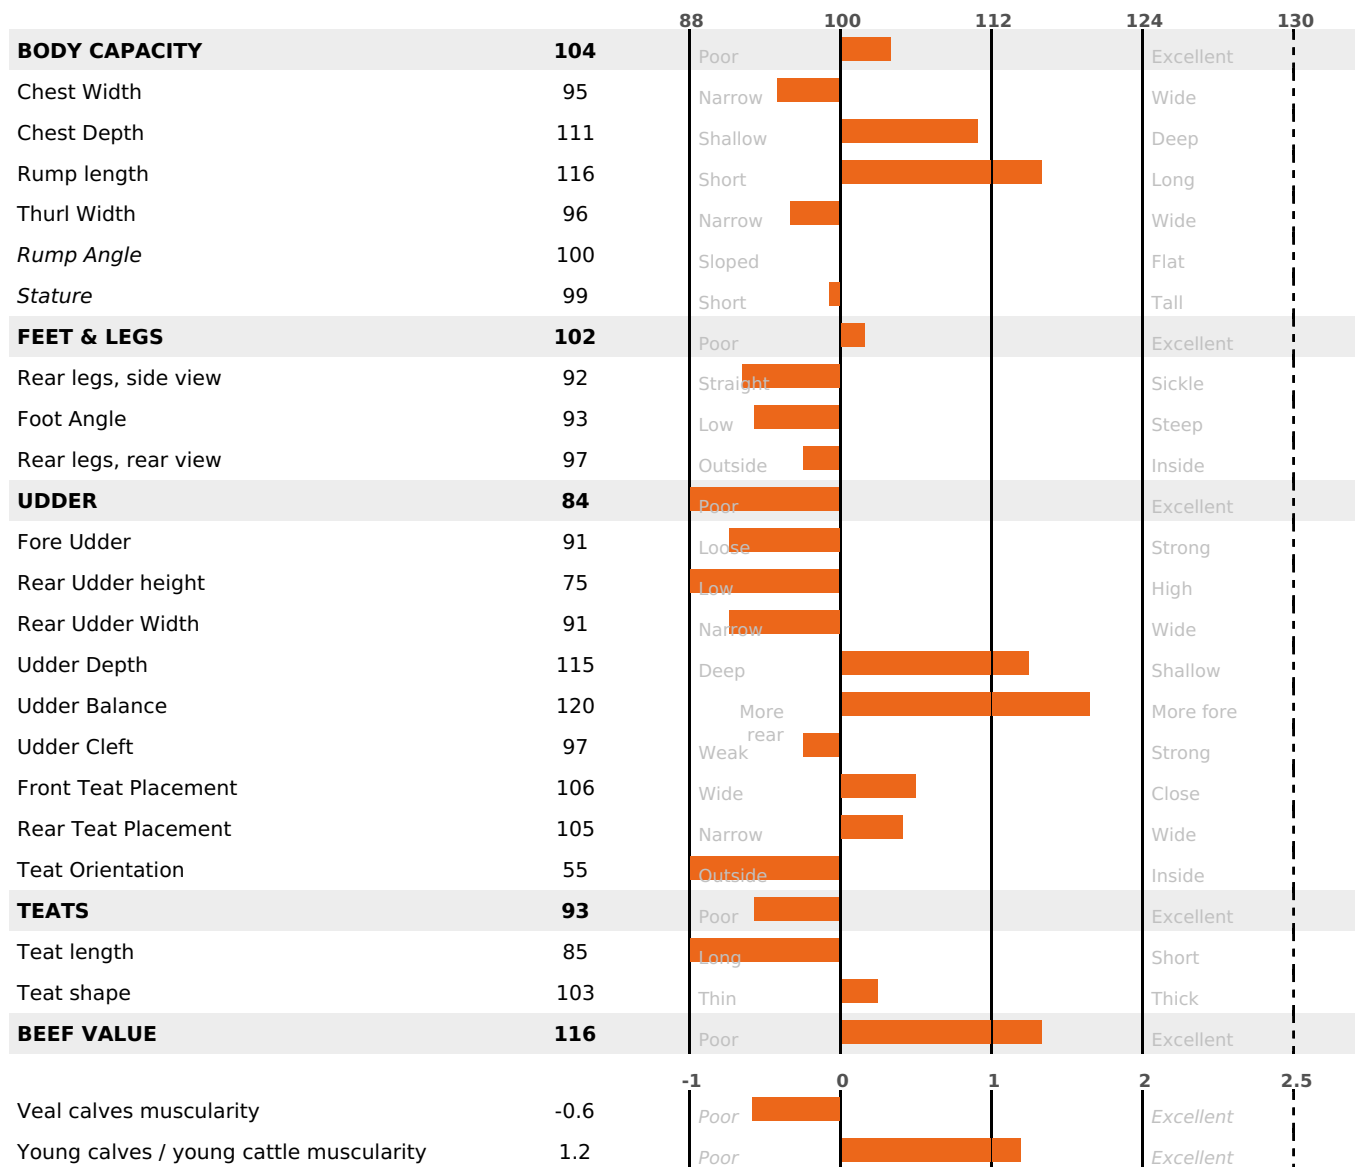

LINCOLN

ISU

HITECH / FUEGO / ROBIN

116

PRODUCTION

Milk Synthesis -3

2066 daughter(s) - 1539 Herd(s) - Rel. 95%

MILK	PROT. (KG)	FAT (KG)	PROT. (%)	FAT (%)	DIGER	K-CAS	B-CAS
-629	-4	-13	+0.24	+0.18	-0.6	BB	A2A2

FUNCTIONAL

MILCA : MIF / MTCP : MTF
MTETR : NC

CALV. EASE	D. CALV. EASE	CALF VIT	D. CALF VIT.
95	95	95	95

HEALTH

1.8

820 daughter(s) - 613 Herd(s) - **Reliability 95**

FR 0115039657 - N° 89907
 BREEDER : GAEC DE L'IRANCE
 DAM : HONTEUSE
 3-305 9308KG 39,3 35,8