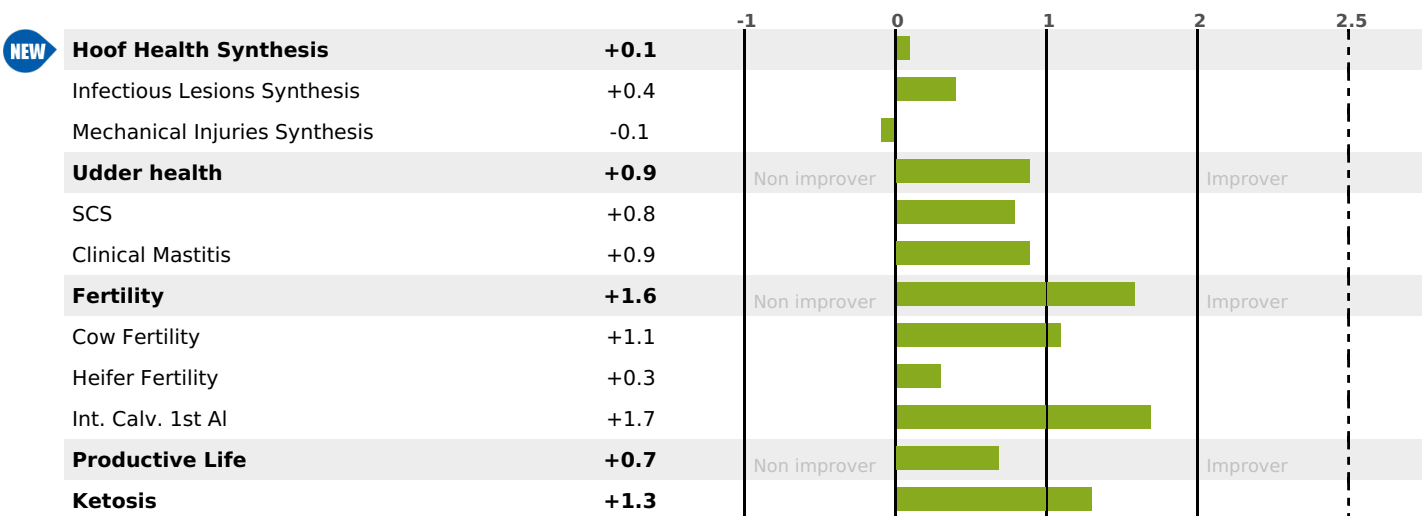

LINCOLN

ISU

HITECH / FUEGO / ROBIN

116

PRODUCTION

Milk Synthesis -3

2066 daughter(s) - 1539 Herd(s) - Rel. 95%

MILK	PROT. (KG)	FAT (KG)	PROT. (%)	FAT (%)	DIGER	K-CAS	B-CAS
-629	-4	-13	+0.24	+0.18	-0.6	BB	A2A2

FUNCTIONAL

MILCA : MIF / MTCP : MTF
MTETR : NC

CALV. EASE	D. CALV. EASE	CALF VIT	D. CALF VIT.
95	95	95	95

HEALTH

1.8

820 daughter(s) - 613 Herd(s) - **Reliability 95**

FR 0115039657 - N° 89907
 BREEDER : GAEC DE L'IRANCE
 DAM : HONTEUSE
 3-305 9308KG 39,3 35,8