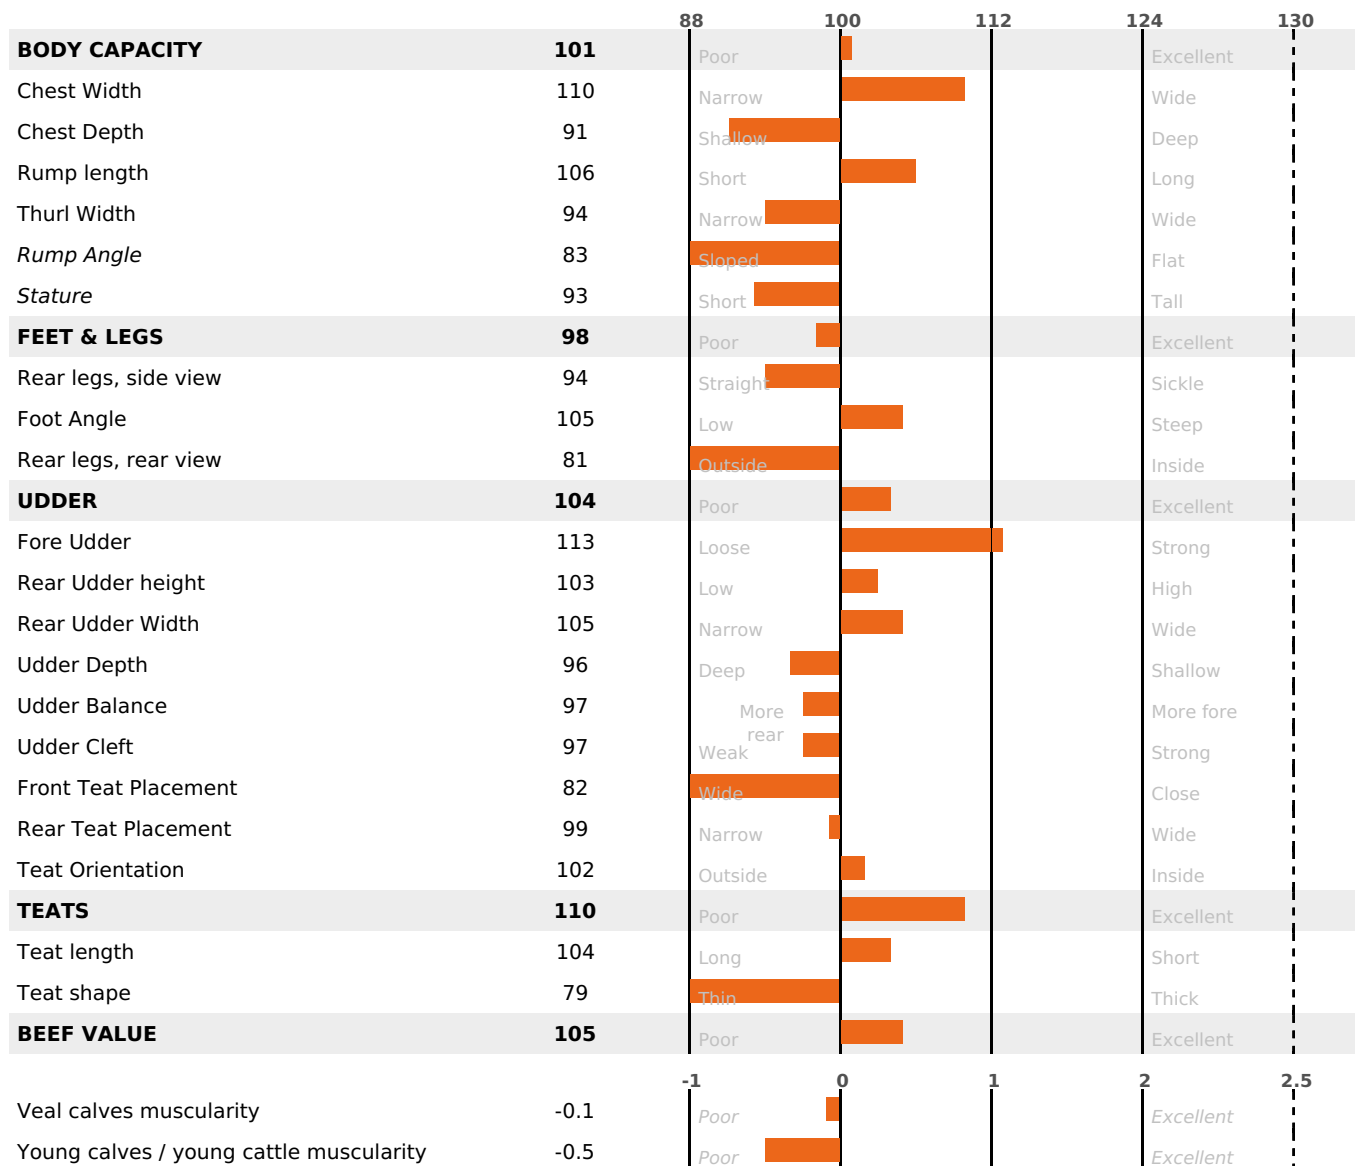

## PRODUCTION

Milk Synthesis **+18**

2177 daughter(s) - 1466 Herd(s) - **Rel. 95%**

MILK	PROT. (KG)	FAT (KG)	PROT. (%)	FAT (%)	DIGER	K-CAS	B-CAS
<b>+14</b>	<b>+10</b>	<b>+24</b>	<b>+0.14</b>	<b>+0.35</b>	<b>0.2</b>		

## FUNCTIONAL

MILCA : / MTCP :

MTETR :

CALV. EASE	D. CALV. EASE	CALF VIT	D. CALF VIT.
<b>95</b>	<b>95</b>	<b>83</b>	<b>94</b>

## HEALTH

NEW

1679 daughter(s) - 1138 Herd(s) - **Reliability**

**95**

FR 110014132 - N°

BREEDER :

DAM :

- KG