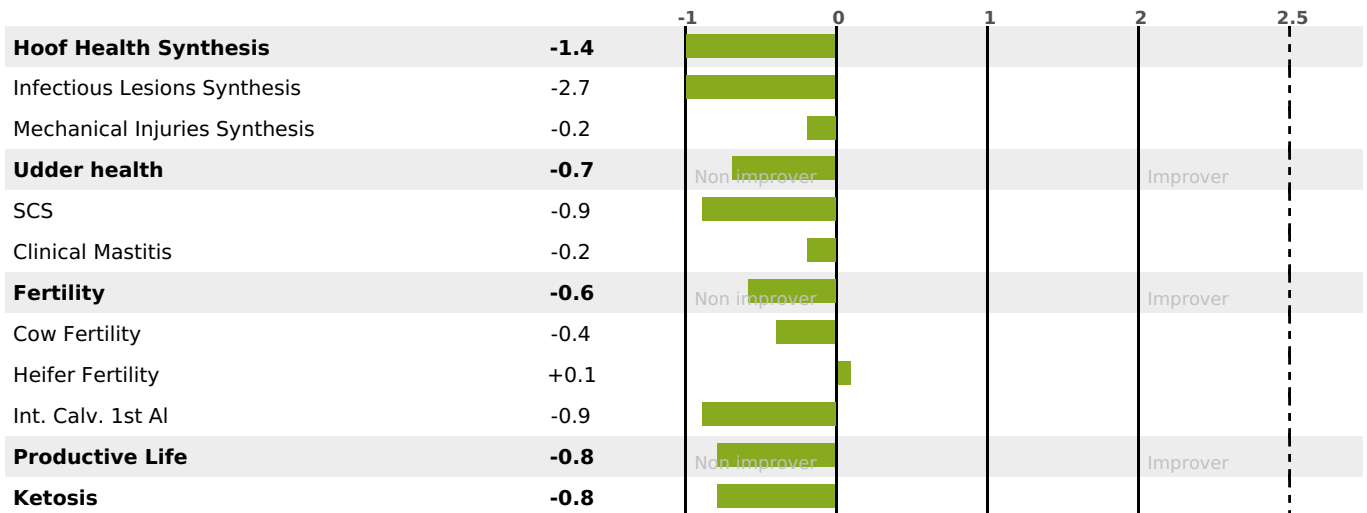

## FUNCTIONAL

MILCA : / MTCP :

MTETR :

CALV. EASE	D. CALV. EASE	CALF VIT	D. CALF VIT.
<b>95</b>	<b>95</b>	<b>83</b>	<b>94</b>

## HEALTH

NEW

1679 daughter(s) - 1138 Herd(s) - **Reliability**

**95**

FR 110014132 - N°

BREEDER :

DAM :

- KG