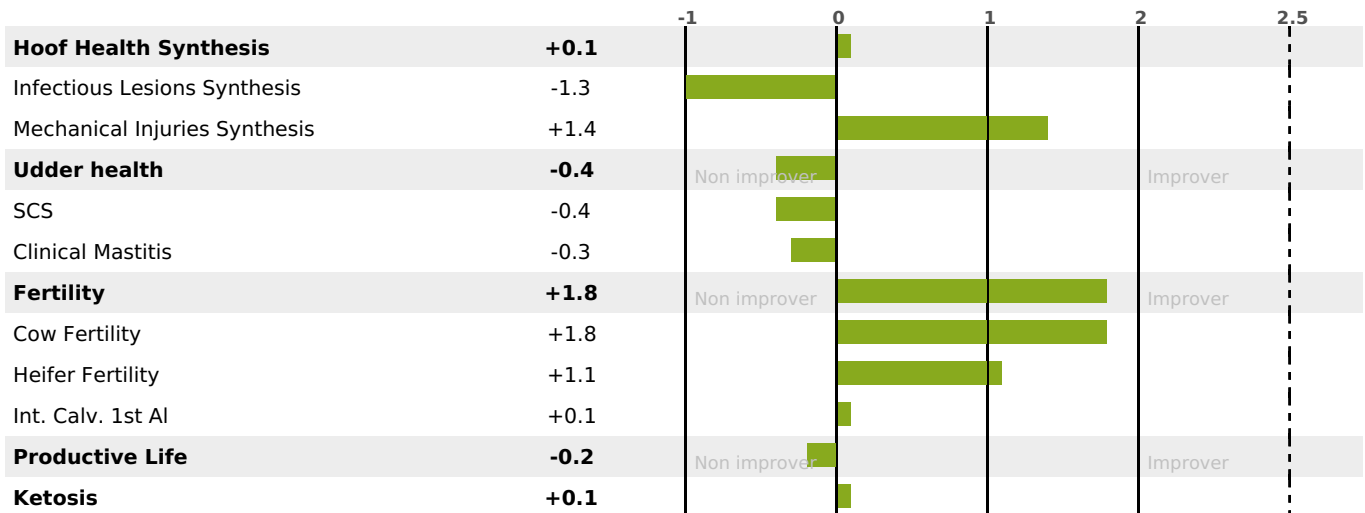

FUNCTIONAL

MILCA : / MTCP :

MTETR :

CALV. EASE	D. CALV. EASE	CALF VIT	D. CALF VIT.
95	95	95	95

HEALTH

NEW

110 daughter(s) - 104 Herd(s) - **Reliability 83**

FR 115010679 - N°

BREEDER :

DAM :

- KG