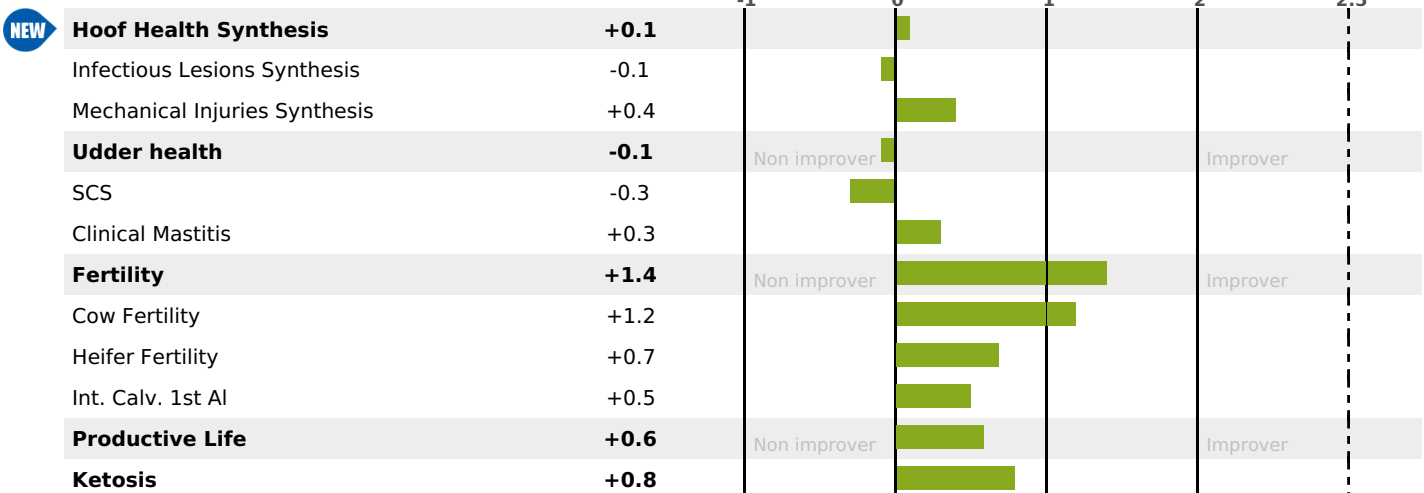

## FUNCTIONAL

MILCA : / MTCP :

MTETR :

CALV. EASE	D. CALV. EASE	CALF VIT	D. CALF VIT.
95	95	95	95

## HEALTH

247 daughter(s) - 204 Herd(s) - **Reliability 88**

FR 116022089 - N°

BREEDER :

DAM :

- KG