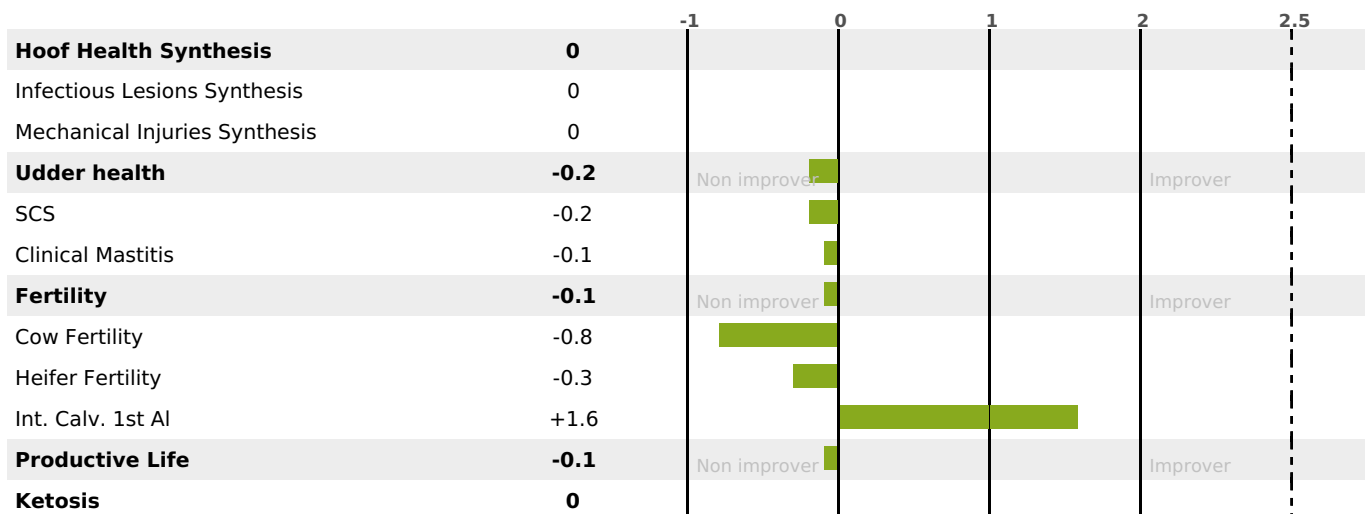

RALBAN

ISU

GARDIAN / BOIS LEVIN /

87

PRODUCTION

Milk Synthesis **-14**

21454 daughter(s) - 7157 Herd(s) - **Rel. 95%**

MILK	PROT. (KG)	FAT (KG)	PROT. (%)	FAT (%)	DIGER	K-CAS	B-CAS
+209	-5	-25	-0.17	-0.47			

FUNCTIONAL

MILCA : / MTCP :

MTETR :

CALV. EASE	D. CALV. EASE	CALF VIT	D. CALF VIT.
54	89	62	95

HEALTH

NEW

14346 daughter(s) - 4929 Herd(s) - **Reliability**

95