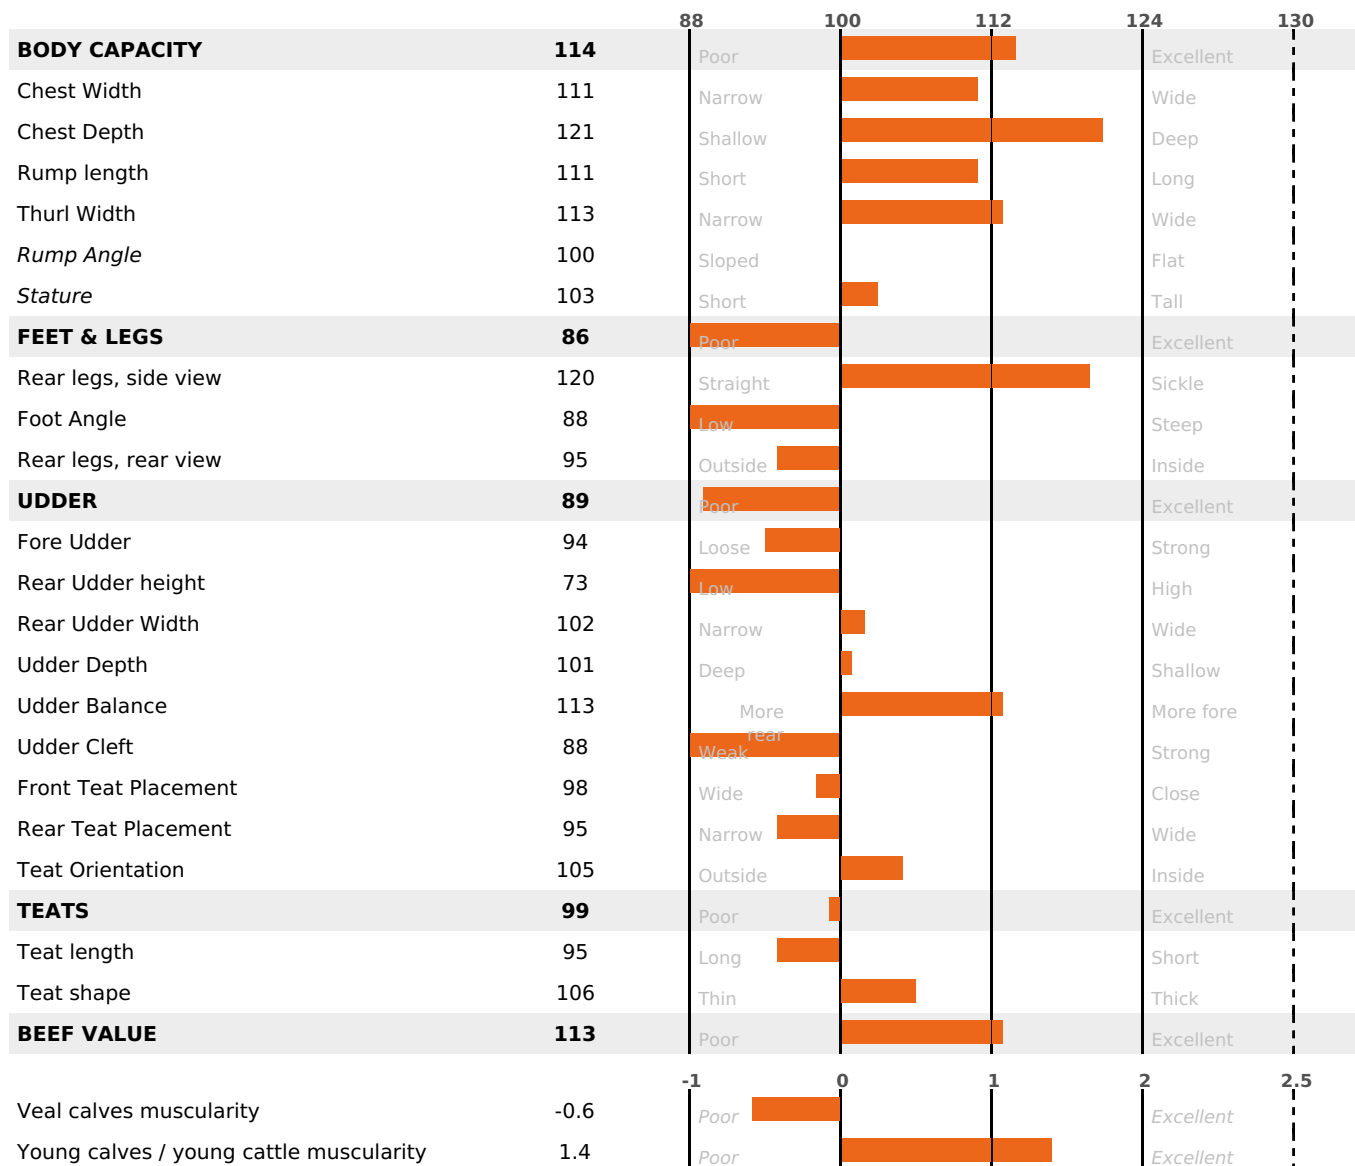

RALBAN

ISU

GARDIAN / BOIS LEVIN /

87

PRODUCTION

Milk Synthesis **-14**

21454 daughter(s) - 7157 Herd(s) - **Rel. 95%**

MILK	PROT. (KG)	FAT (KG)	PROT. (%)	FAT (%)	DIGER	K-CAS	B-CAS
+209	-5	-25	-0.17	-0.47			

FUNCTIONAL

MILCA : / MTCP :

MTETR :

CALV. EASE	D. CALV. EASE	CALF VIT	D. CALF VIT.
54	89	62	95

HEALTH

NEW

14346 daughter(s) - 4929 Herd(s) - **Reliability**

95

FR 199068825 - N°

BREEDER :

DAM :

- KG