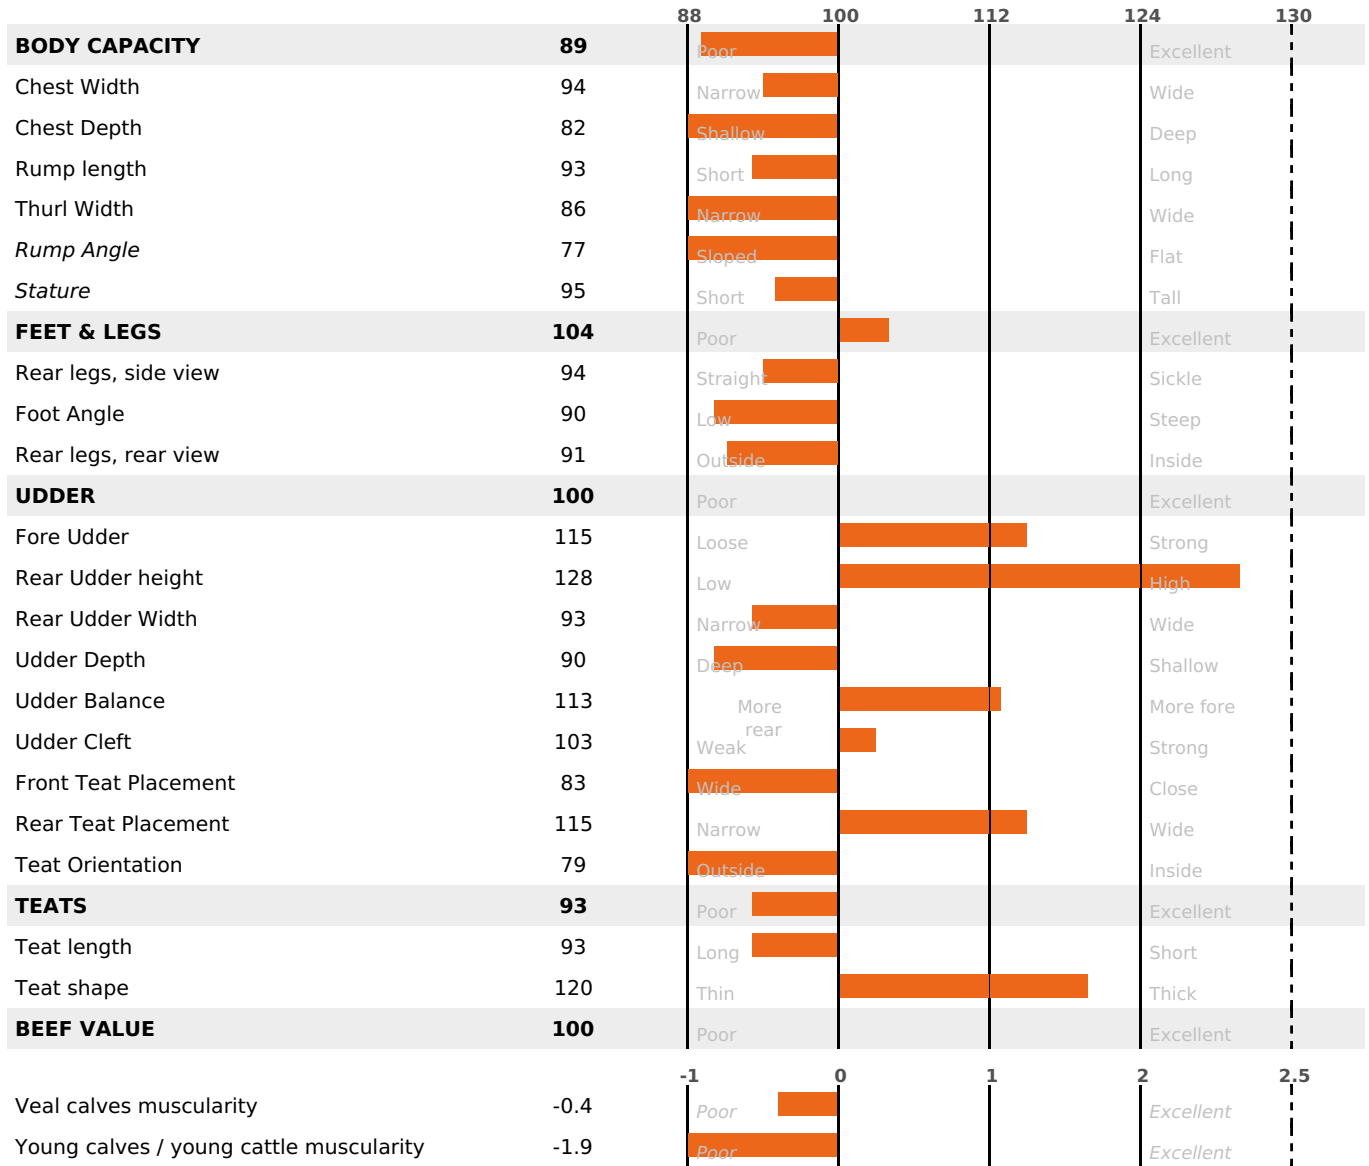

BENETTON

ISU

PLUMITIF / LINOU / GARDIAN

102

PRODUCTION

Milk Synthesis **-10**

148 daughter(s) - 124 Herd(s) - **Rel. 95%**

MILK	PROT. (KG)	FAT (KG)	PROT. (%)	FAT (%)	DIGER	K-CAS	B-CAS
+475	-5	-5	-0.29	-0.33	0.3	BB	A2A2

FUNCTIONAL

MILCA : MIF / MTCP : MTF
MTETR : NC

CALV. EASE	D. CALV. EASE	CALF VIT	D. CALF VIT.
95	92	95	95

HEALTH

127 daughter(s) - 108 Herd(s) - **Reliability 85**

FR 2547072043 - N° 72747
 BREEDER : GAEC DE PIERLEY
 DAM : URAWA
 2-305 8182KG 38,3 35,4