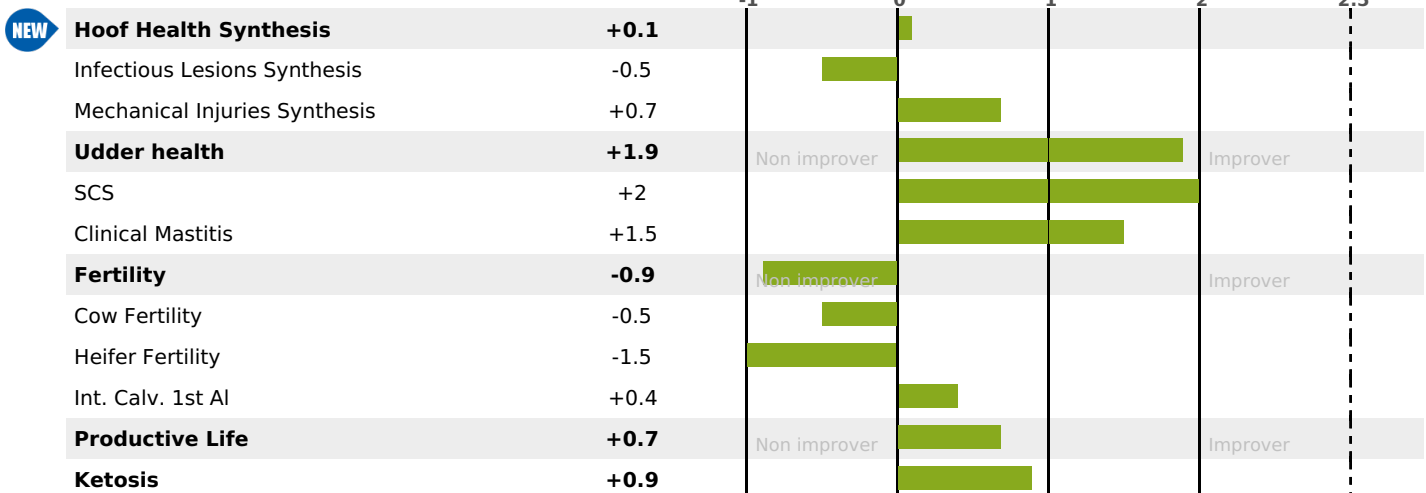

BENETTON

ISU

PLUMITIF / LINOU / GARDIAN

102

PRODUCTION

Milk Synthesis **-10**

148 daughter(s) - 124 Herd(s) - **Rel. 95%**

MILK	PROT. (KG)	FAT (KG)	PROT. (%)	FAT (%)	DIGER	K-CAS	B-CAS
+475	-5	-5	-0.29	-0.33	0.3	BB	A2A2

FUNCTIONAL

MILCA : MIF / MTCP : MTF
MTETR : NC

CALV. EASE	D. CALV. EASE	CALF VIT	D. CALF VIT.
95	92	95	95

HEALTH

127 daughter(s) - 108 Herd(s) - **Reliability 85**

FR 2547072043 - N° 72747
 BREEDER : GAEC DE PIERLEY
 DAM : URAWA
 2-305 8182KG 38,3 35,4