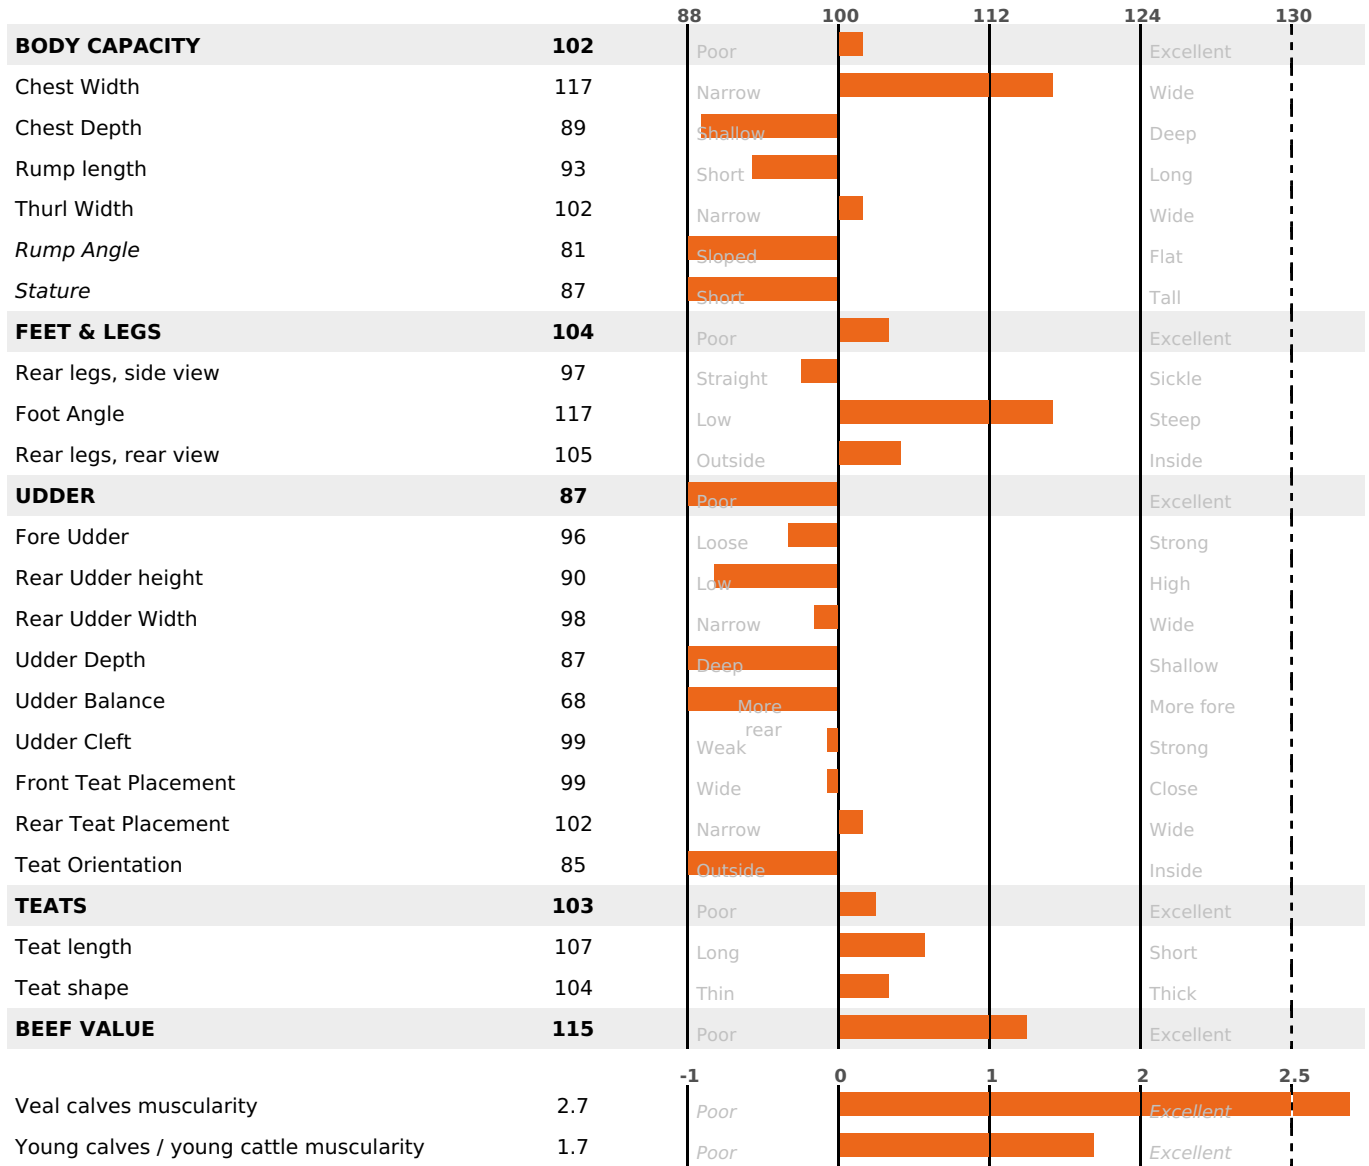

## PRODUCTION

Milk Synthesis -6

143 daughter(s) - 131 Herd(s) - Rel. 95%

MILK	PROT. (KG)	FAT (KG)	PROT. (%)	FAT (%)	DIGER	K-CAS	B-CAS
-502	-10	+7	+0.09	+0.39	0.2	AB	

## FUNCTIONAL

MILCA : MIF / MTC : MTC  
MTETR : NC

CALV. EASE	D. CALV. EASE	CALF VIT	D. CALF VIT.
92	79	95	93

## HEALTH

106 daughter(s) - 99 Herd(s) - **Reliability 81**

FR 7039077860 - N° 72729  
 BREEDER : GAEC DU MAYE  
 DAM : TRIXIA  
 4-305 11746KG 34 35,9