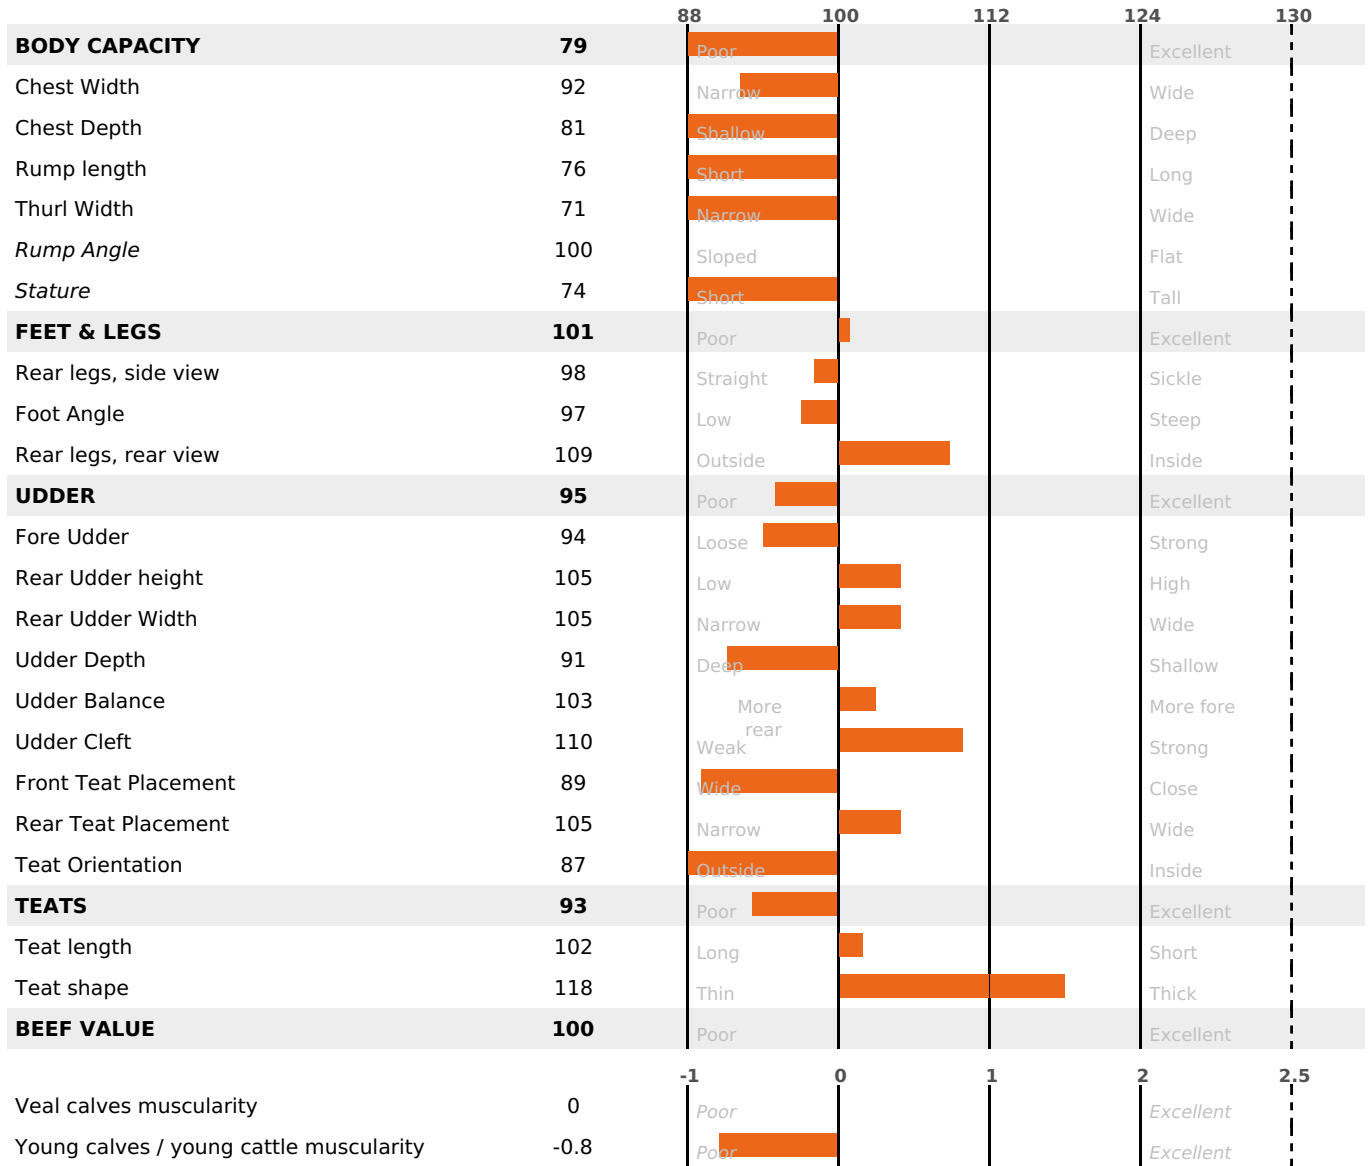

BURUNDI

ISU

PLUMITIF / LECUYER / EZOZO

86

PRODUCTION

Milk Synthesis **-19**

92 daughter(s) - 87 Herd(s) - **Rel. 94%**

MILK	PROT. (KG)	FAT (KG)	PROT. (%)	FAT (%)	DIGER	K-CAS	B-CAS
-275	-16	-13	-0.1	-0.04	-0.1	BB	A2A2

FUNCTIONAL

MILCA : MIF / MTCP : MTF
MTETR : NC

CALV. EASE	D. CALV. EASE	CALF VIT	D. CALF VIT.
95	95	95	95

HEALTH

75 daughter(s) - 72 Herd(s) - **Reliability 80**

FR 7402191055 - N° 72820
 BREEDER : GAEC LES CAPUCINES
 DAM : TATIANA
 5-305 9888KG 36,2 32,6