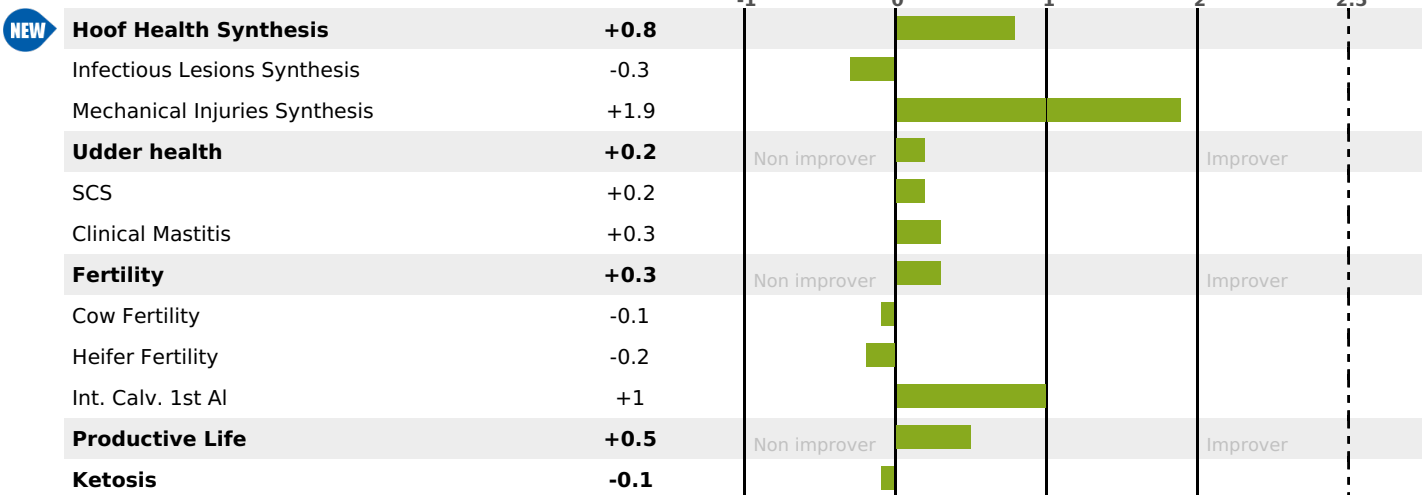

BURUNDI

ISU

PLUMITIF / LECUYER / EZOZO

86

PRODUCTION

Milk Synthesis **-19**

92 daughter(s) - 87 Herd(s) - **Rel. 94%**

MILK	PROT. (KG)	FAT (KG)	PROT. (%)	FAT (%)	DIGER	K-CAS	B-CAS
-275	-16	-13	-0.1	-0.04	-0.1	BB	A2A2

FUNCTIONAL

MILCA : MIF / MTCP : MTF
MTETR : NC

CALV. EASE	D. CALV. EASE	CALF VIT	D. CALF VIT.
95	95	95	95

HEALTH

75 daughter(s) - 72 Herd(s) - **Reliability 80**

FR 7402191055 - N° 72820
 BREEDER : GAEC LES CAPUCINES
 DAM : TATIANA
 5-305 9888KG 36,2 32,6