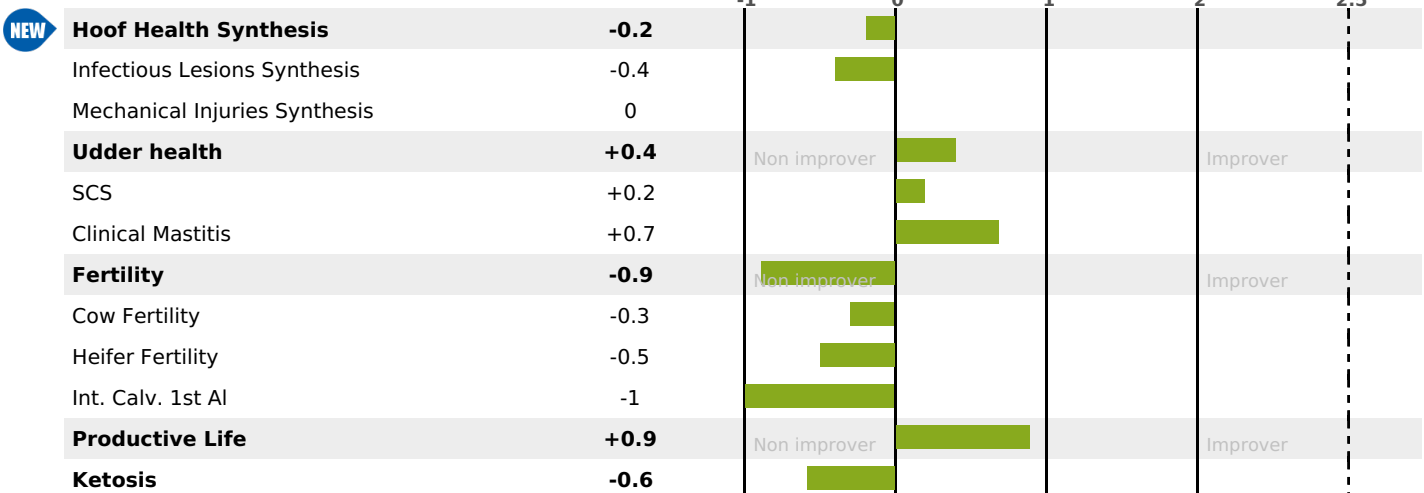

PRODUCTION

Milk Synthesis **-31**

336 daughter(s) - 297 Herd(s) - **Rel. 95%**

MILK	PROT. (KG)	FAT (KG)	PROT. (%)	FAT (%)	DIGER	K-CAS	B-CAS
-145	-22	-27	-0.25	-0.3	-0.7	AA	

FUNCTIONAL

MILCA : MIF / MTCP : MTF
MTETR : NC

CALV. EASE	D. CALV. EASE	CALF VIT	D. CALF VIT.
73	95	95	95

HEALTH

178 daughter(s) - 162 Herd(s) - **Reliability 86**

FR 2527807261 - N° 74707
 BREEDER : EARL DES PREVAUX
 DAM : ADURABLE
 4-305 9479KG 38,2 32,0