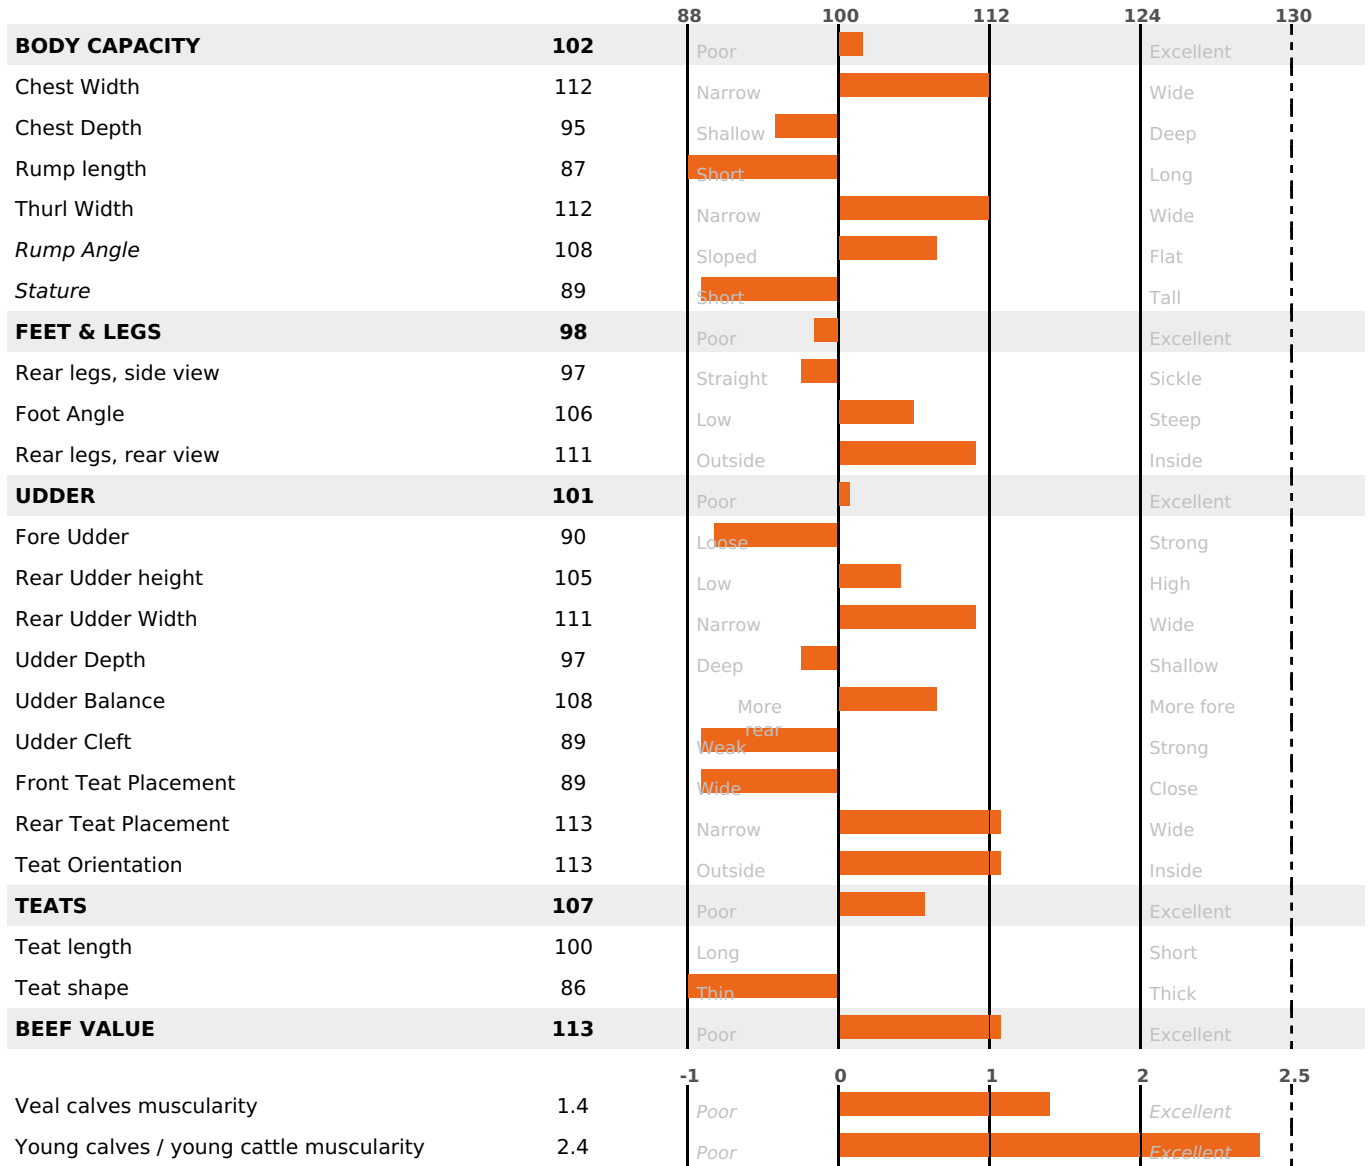

PRODUCTION

Milk Synthesis **-31**

336 daughter(s) - 297 Herd(s) - **Rel. 95%**

MILK	PROT. (KG)	FAT (KG)	PROT. (%)	FAT (%)	DIGER	K-CAS	B-CAS
-145	-22	-27	-0.25	-0.3	-0.7	AA	

FUNCTIONAL

MILCA : MIF / MTCP : MTF
MTETR : NC

CALV. EASE	D. CALV. EASE	CALF VIT	D. CALF VIT.
73	95	95	95

HEALTH

178 daughter(s) - 162 Herd(s) - **Reliability 86**

FR 2527807261 - N° 74707
 BREEDER : EARL DES PREVAUX
 DAM : ADURABLE
 4-305 9479KG 38,2 32,0