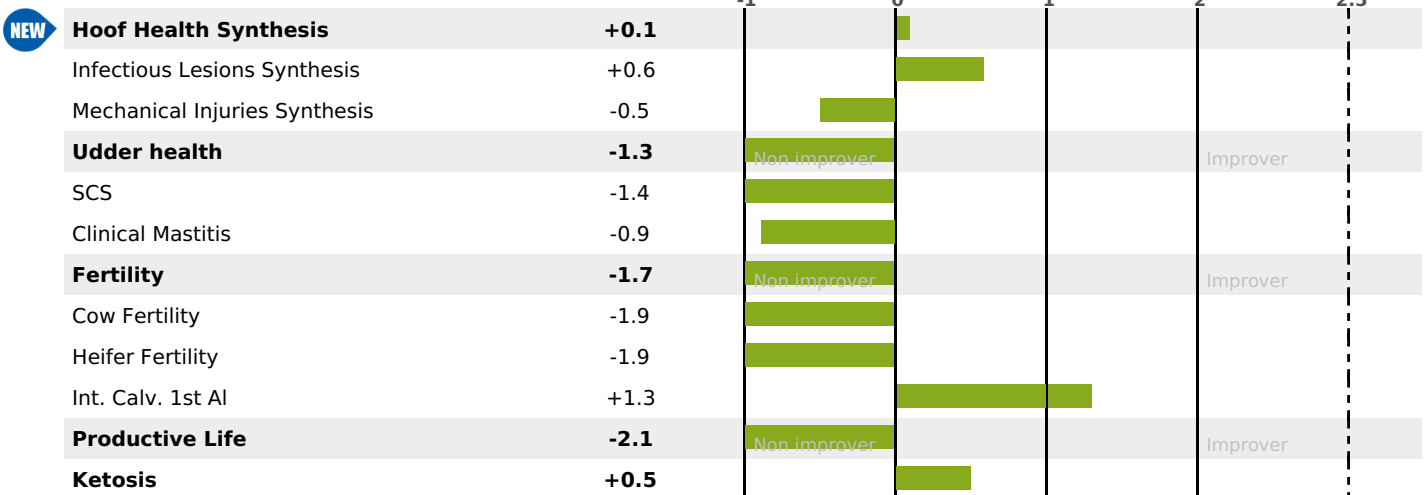

CALGARY

ISU

RALBAN / NATIF JB / EZOZO

77

PRODUCTION

Milk Synthesis **+4**

1016 daughter(s) - 815 Herd(s) - **Rel. 95%**

MILK	PROT. (KG)	FAT (KG)	PROT. (%)	FAT (%)	DIGER	K-CAS	B-CAS
-73	+6	-13	+0.12	-0.16	-0.5	AB	

FUNCTIONAL

MILCA : MIF / MTCP : MTF
MTETR : NC

CALV. EASE	D. CALV. EASE	CALF VIT	D. CALF VIT.
48	93	61	88

HEALTH