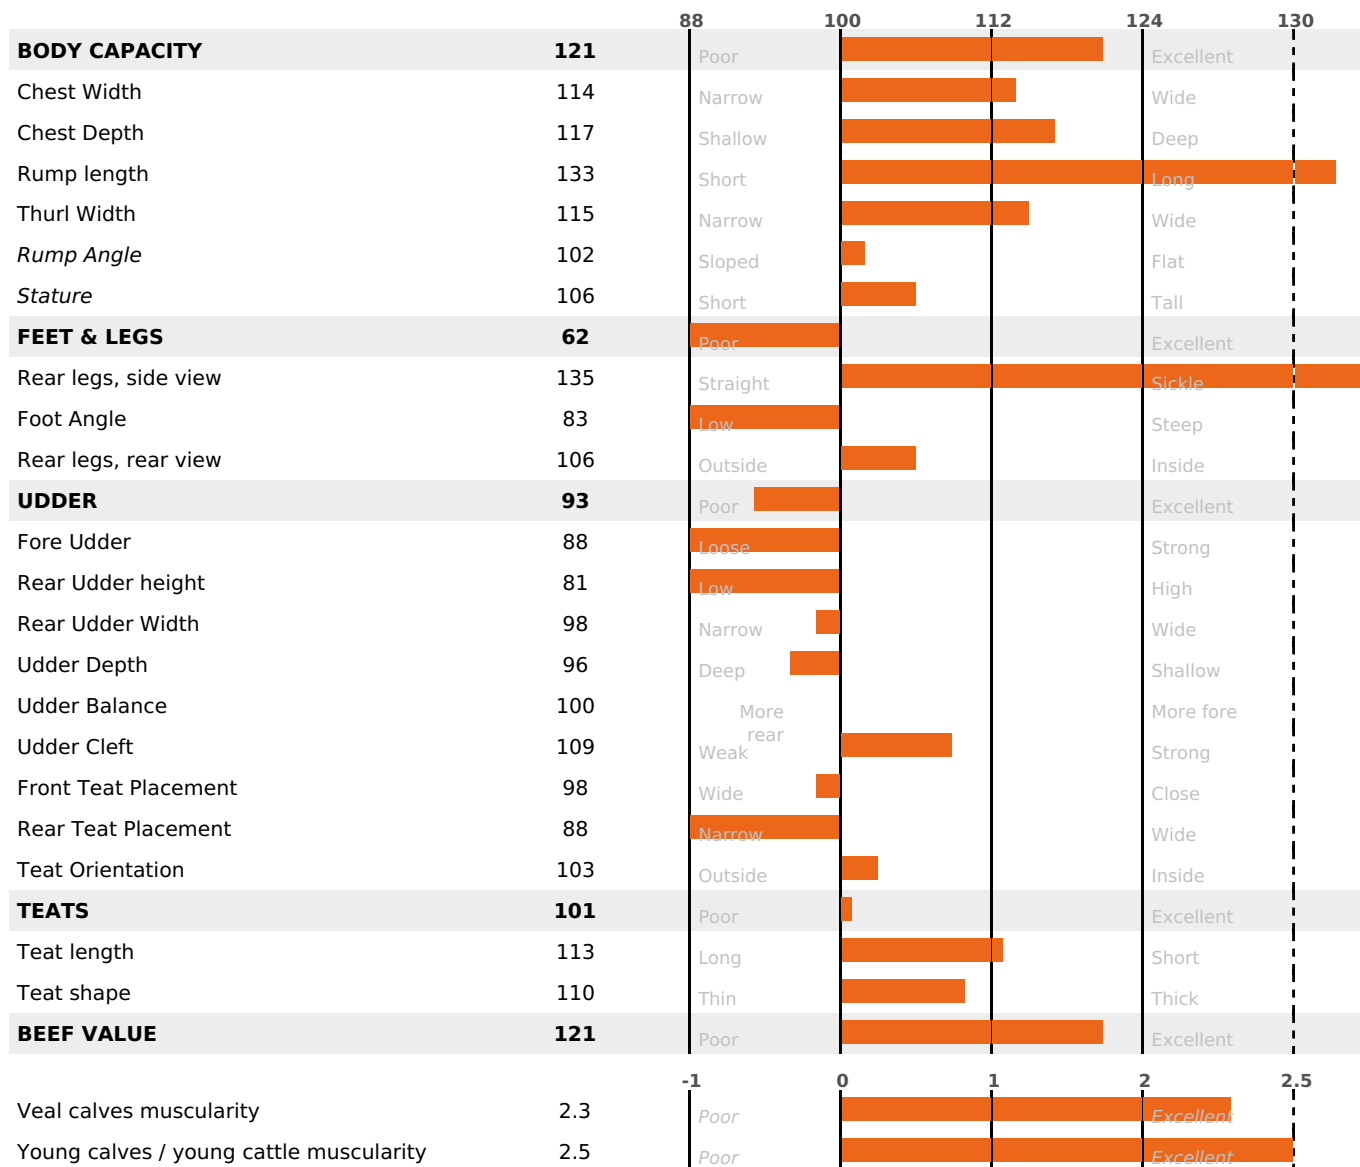

## PRODUCTION

Milk Synthesis **+4**

1016 daughter(s) - 815 Herd(s) - **Rel. 95%**

MILK	PROT. (KG)	FAT (KG)	PROT. (%)	FAT (%)	DIGER	K-CAS	B-CAS
-73	+6	-13	+0.12	-0.16	-0.5	AB	

## FUNCTIONAL

MILCA : MIF / MTCP : MTF  
MTETR : NC

CALV. EASE	D. CALV. EASE	CALF VIT	D. CALF VIT.
48	93	61	88

## HEALTH

727 daughter(s) - 594 Herd(s) - **Reliability 95**

FR 0107009364 - N° 74189  
 BREEDER : GAEC DES MAUMES  
 DAM : VAL  
 2-305 9399KG 40 37,1